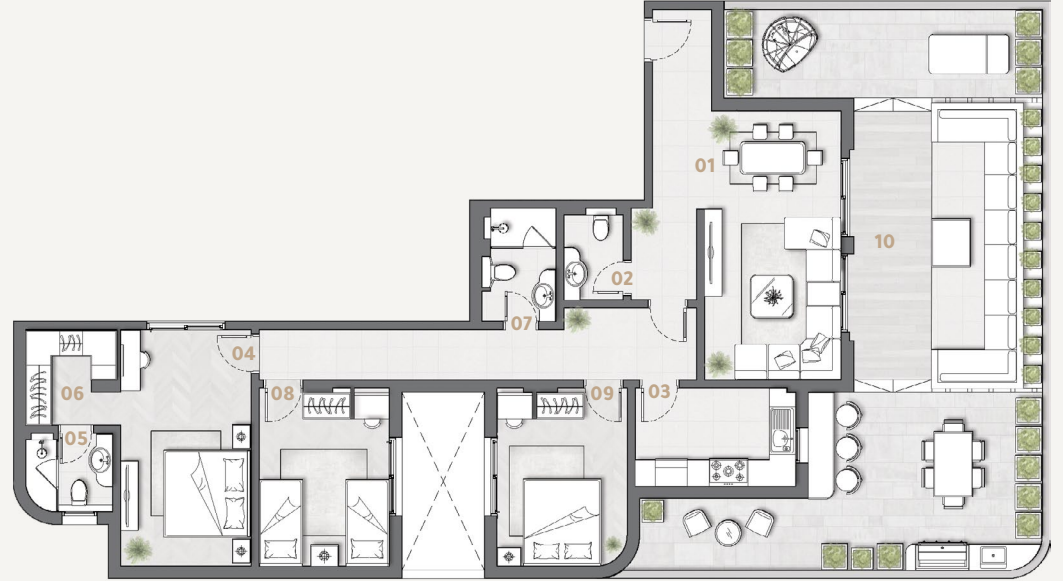

ZAN

DAR BAYAT

الطابق الأخير

R - 14

ثلاث غرف نوم

النوع	الرقم
غرفة معيشة رئيسية	01
حمام الضيوف	02
المطبخ	03
غرفة نوم رئيسية	04
حمام غرفة النوم الرئيسية	05
غرفة ملابس	06
حمام مشترك	07
غرفة نوم (1)	08
غرفة نوم (2)	09
تراس	10
131,81	المساحة الداخلية (م ²)
78,40	المساحة الخارجية (م ²)
210,21	المساحة الإجمالية (م ²)