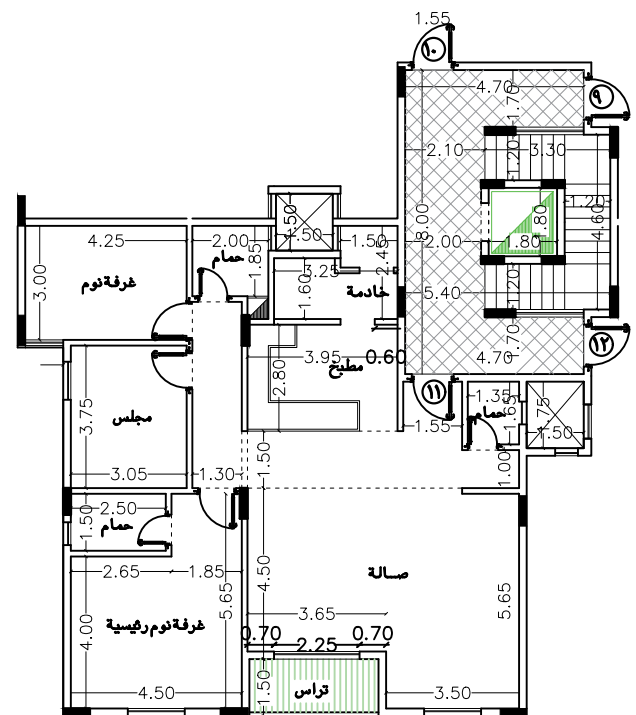

مسقط افقى الدور الثانى علوى

اسم المشروع / عمارة سكنية

اسم المالك/ دار بيات للتطوير العقارى

الموقع /	حتى المرسلات
مخطط رقم	٢١٢٨
رقم القطعة	٥٩٨ - ٥٩٧
رقم الصك	٧٩٣٥٩٢...٦١٥

BYAT 18 - B09

scale	date	NO.
non	03/2021	ARC 04

BYAT 18 - B10

مسطح افقى الدور الثانى علوى

اسم المشروع / عمارة سكنية

اسم المالك/ دار بيات للتطوير العقارى

الموقع /	حى المرسلات
مخطط رقم	٢١٢٨
رقم القطعة	٥٩٨ - ٥٩٧
رقم الصك	٧٩٣٥٩٢...٦١٥

scale	date	NO.
non	03/2021	ARC 04

BYAT 18 - B11

مسطح افقى الدور الثانى علوى

اسم المشروع / عمارة سكنية

اسم المالك/ دار بيات للتطوير العقارى

الموقع /	حتى المرسلات
مخطط رقم	٢١٢٨
رقم القطعة	٥٩٧ - ٥٩٨
رقم الصك	٧٩٣٥٩٢...٦١٥

scale	date	NO.
non	03/2021	ARC 04