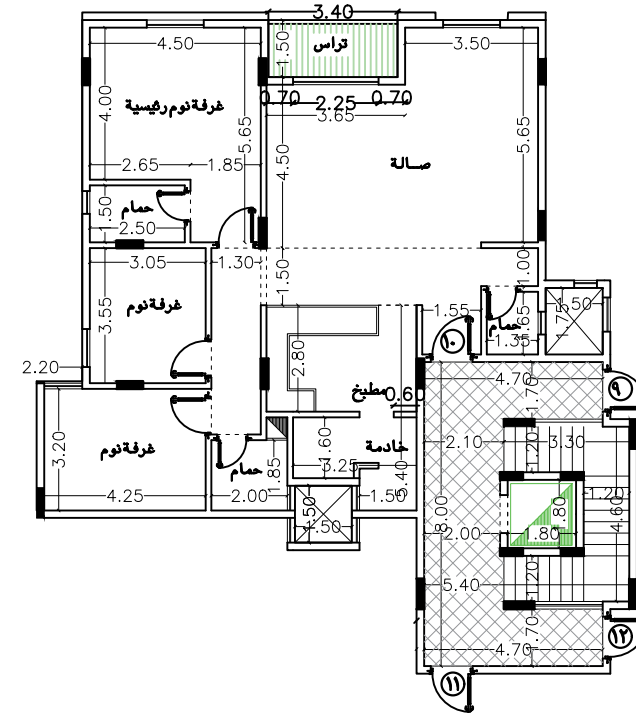

مسقط افقى الدور الثانى علوى

اسم المشروع / عمارة سكنية

اسم المالك/ دار بيات للتطوير العقارى

الموقع /	حتى المرسلات
مخطط رقم	٢١٢٨
رقم القطعة	٥٩٨ - ٥٩٧
رقم الصك	٧٩٣٥٩٢...٦١٥

BYAT 18 - B09

scale	date	NO.
non	03/2021	ARC 04

BYAT 18 - B10

مسطح افقى الدور الثانى علوى

اسم المشروع / عمارة سكنية

اسم المالك/ دار بيات للتطوير العقارى

الموقع /	حى المرسلات
مخطط رقم	٢١٢٨
رقم القطعة	٥٩٨ - ٥٩٧
رقم الصك	٧٩٣٥٩٢...٦١٥

scale	date	NO.
non	03/2021	ARC 04

BYAT 18 - B11

مسطح افقى الدور الثانى علوى

اسم المشروع / عمارة سكنية

اسم المالك/ دار بيات للتطوير العقارى

الموقع /	حتى المرسلات
مخطط رقم	٢١٢٨
رقم القطعة	٥٩٧ - ٥٩٨
رقم الصك	٧٩٣٥٩٢...٦١٥

scale	date	NO.
non	03/2021	ARC 04