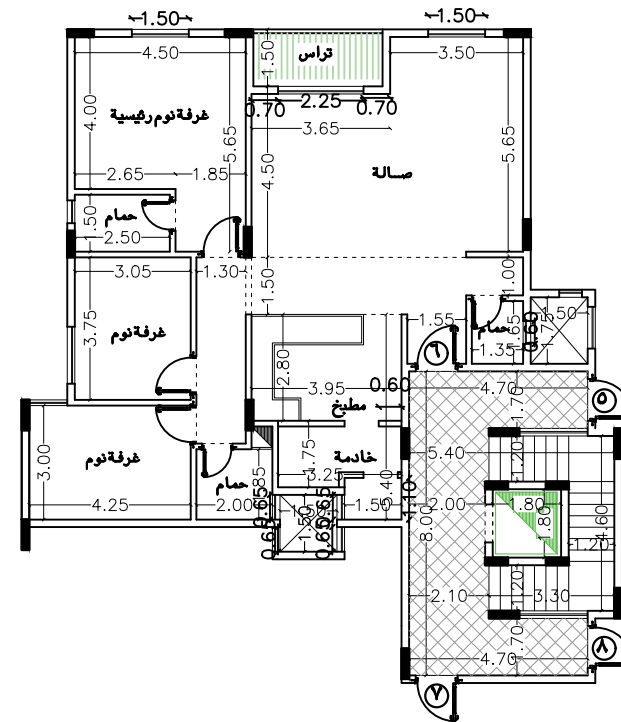

مسقط افقى الدور الاول علوى

اسم المشروع / عمارة سكنية

اسم المالك/ دار بيات للتطوير المقارى

الموقع /	حي المرسلات
مخطط رقم	٢١٢٨
رقم القطعة	٥٩٧ - ٥٩٨
رقم الصك	٧٩٣٥٩٢...٦١٥

BYAT 18 - B05

scale	date	NO.
non	03/2021	ARC 03

BYAT 18 - B06

مسقط افقى الدور الاول علوى

اسم المشروع / عمارة سكنية

اسم المالك/ دار بيات للتطوير العقارى

الموقع /	حي المرسلات
مخطط رقم	٢١٢٨
رقم القطعة	٥٩٨ - ٥٩٧
رقم الصك	٧٩٣٥٩٢...٦١٥

scale	date	NO.
non	03/2021	ARC 03

BYAT 18 - B07

مسقط افقى الدور الاول علوى

اسم المشروع / عمارة سكنية

اسم المالك/ دار بيات للتطوير العقارى

الموقع /	حى المرسلات
مخطط رقم	٢١٢٨
رقم القطعة	٥٩٨ - ٥٩٧
رقم الصك	٧٩٣٥٩٢...٦١٥

scale	date	NO.
non	03/2021	ARC 03

BYAT 18 - B08

مسقط افقى الدور الاول علوى

اسم المشروع / عمارة سكنية

اسم المالك/ دار بيات للتطوير العقارى

الموقع /	حى المرسلات
مخطط رقم	٢١٢٨
رقم القطعة	٥٩٧ - ٥٩٨
رقم الصك	٧٩٣٥٩٢...٦١٥

scale	date	NO.
non	03/2021	ARC 03