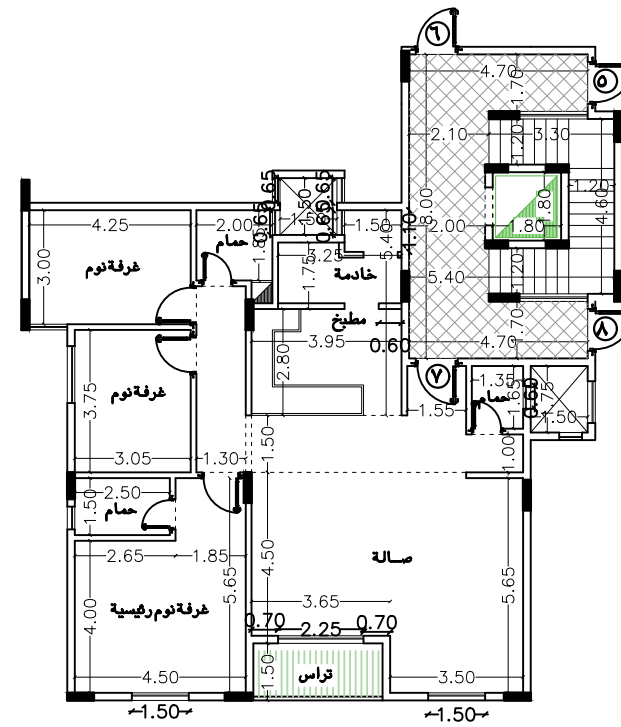

مسقط افقى الدور الاول علوى

اسم المشروع / عمارة سكنية

اسم المالك/ دار بيات للتطوير المقارى

الموقع /	حي المرسلات
مخطط رقم	٢١٢٨
رقم القطعة	٥٩٧ - ٥٩٨
رقم الصك	٧٩٣٥٩٢...٦١٥

BYAT 18 - B05

scale	date	NO.
non	03/2021	ARC 03

BYAT 18 - B06

مسقط افقى الدور الاول علوى

اسم المشروع / عمارة سكنية

اسم المالك/ دار بيات للتطوير العقارى

الموقع /	حي المرسلات
مخطط رقم	٢١٢٨
رقم القطعة	٥٩٨ - ٥٩٧
رقم الصك	٧٩٣٥٩٢...٦١٥

scale	date	NO.
non	03/2021	ARC 03

BYAT 18 - B07

مسقط افقى الدور الاول علوى

اسم المشروع / عمارة سكنية

اسم المالك/ دار بيات للتطوير العقارى

الموقع /	حى المرسلات
مخطط رقم	٢١٢٨
رقم القطعة	٥٩٨ - ٥٩٧
رقم الصك	٧٩٣٥٩٢...٦١٥

scale	date	NO.
non	03/2021	ARC 03

BYAT 18 - B08

مسقط افقى الدور الاول علوى

اسم المشروع / عمارة سكنية

اسم المالك/ دار بيات للتطوير العقارى

الموقع /	حى المرسلات
مخطط رقم	٢١٢٨
رقم القطعة	٥٩٧ - ٥٩٨
رقم الصك	٧٩٣٥٩٢...٦١٥

scale	date	NO.
non	03/2021	ARC 03