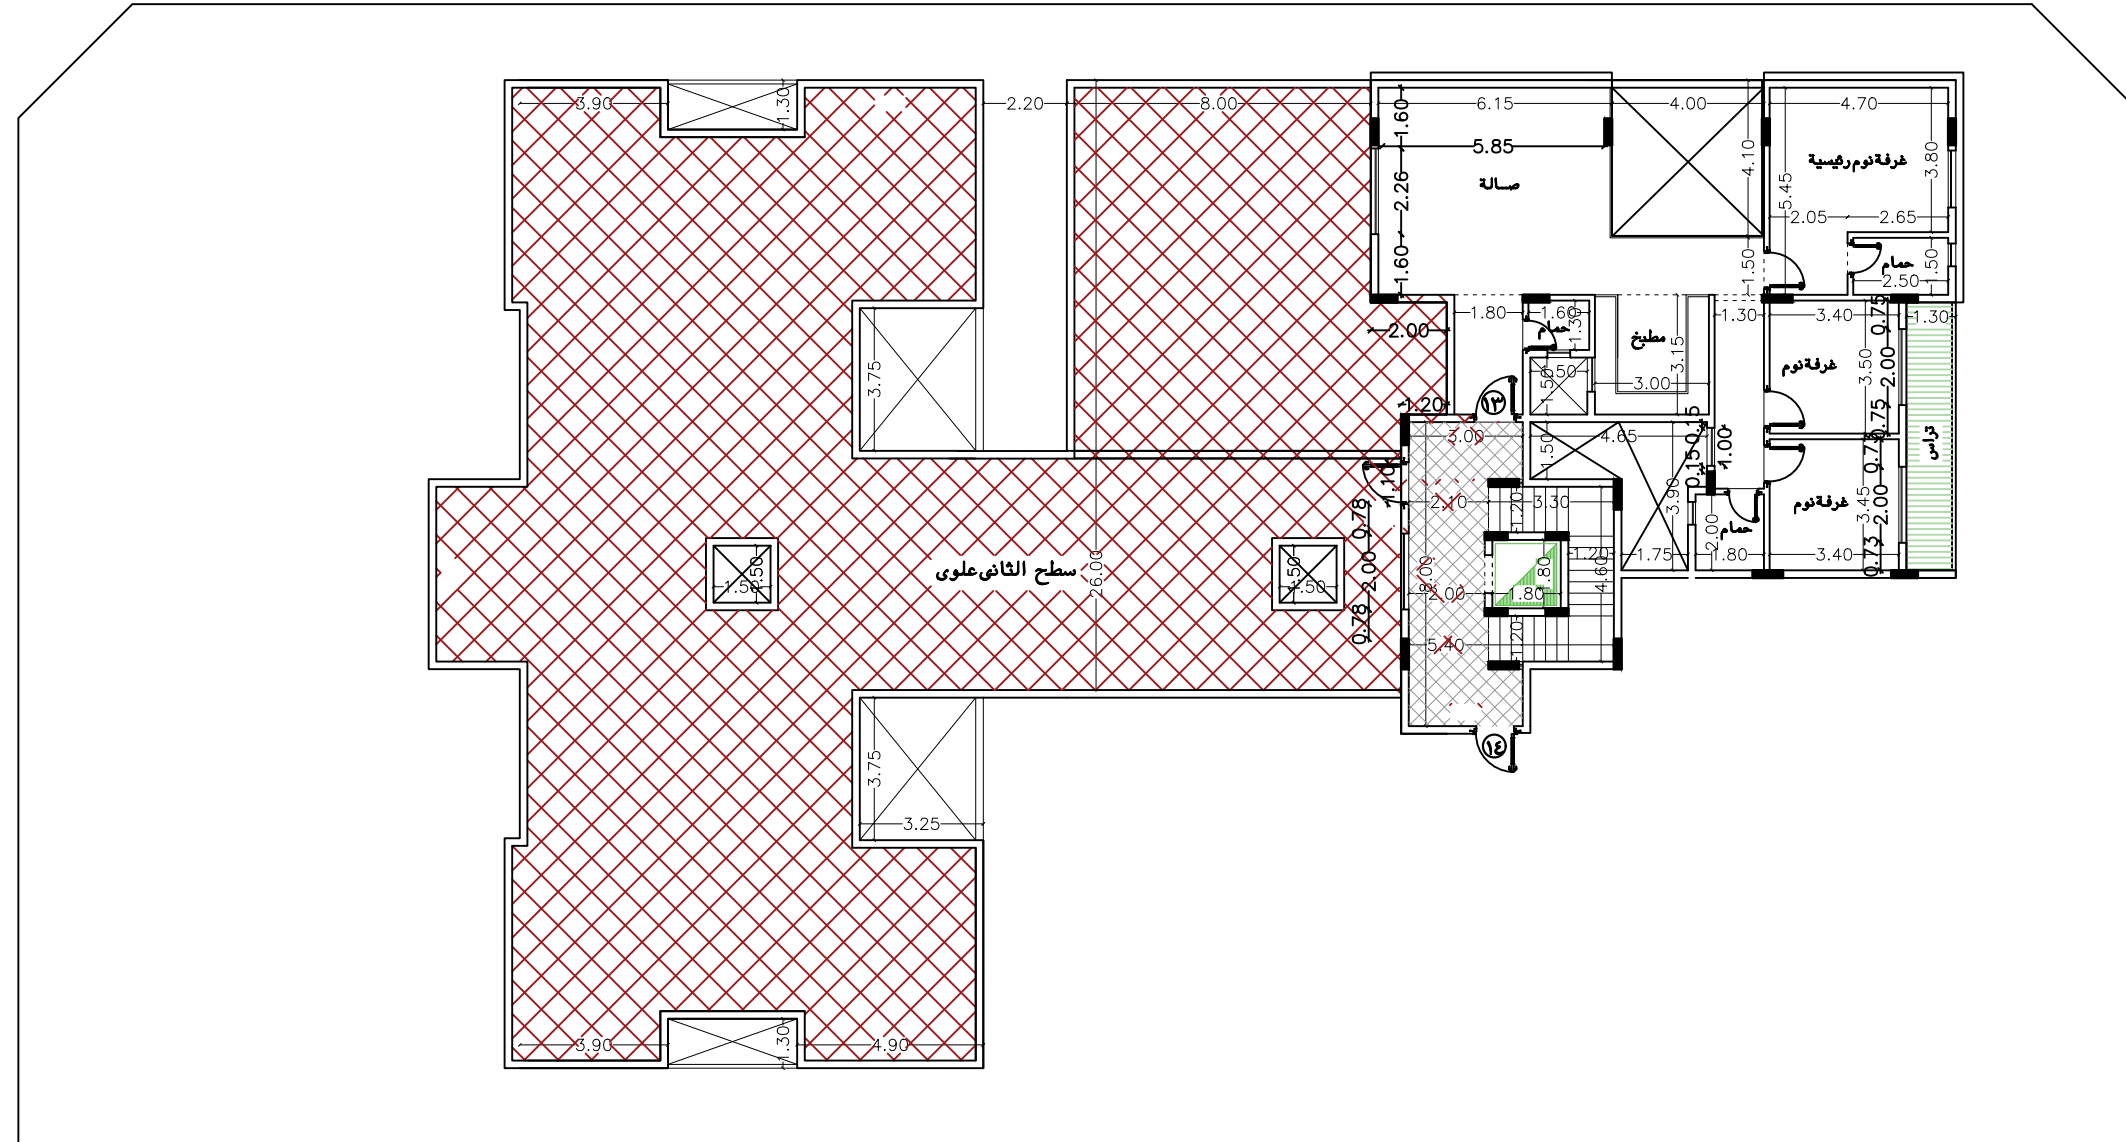

BYAT 18 - B12

مسقط افقى الدور الثانى علوى

اسم المشروع / عمارة سكنية

اسم المالك/ دار بيات للتطوير العقارى

الموقع /	حتى المرسلات
مخطط رقم	٢١٢٨
رقم القطعة	٥٩٨ - ٥٩٧
رقم الصك	٧٩٣٥٩٢...٦١٥

scale	date	NO.
non	03/2021	ARC 04

BYAT 18 - B13

مسقط افقى الدور الملحق العلوى

اسم المشروع / عمارة سكنية

اسم المالك/ دار بيات للتطوير العقارى

الموقع /	حتى المرسلات
مخطط رقم	٢١٢٨
رقم القطعة	٥٩٨ - ٥٩٧
رقم الصك	٧٩٣٥٩٢...٦١٥

scale	date	NO.
non	03/2021	ARC 05

BYAT 18 - B14

مسقط افقى الدور الملحق العلوى

اسم المشروع / عمارة سكنية

اسم المالك/ دار بيات للتطوير العقارى

الموقع /	حتى المرسلات
مخطط رقم	٢١٢٨
رقم القطعة	٥٩٨ - ٥٩٧
رقم الصك	٧٩٣٥٩٢...٦١٥

scale	date	NO.
non	03/2021	ARC 05