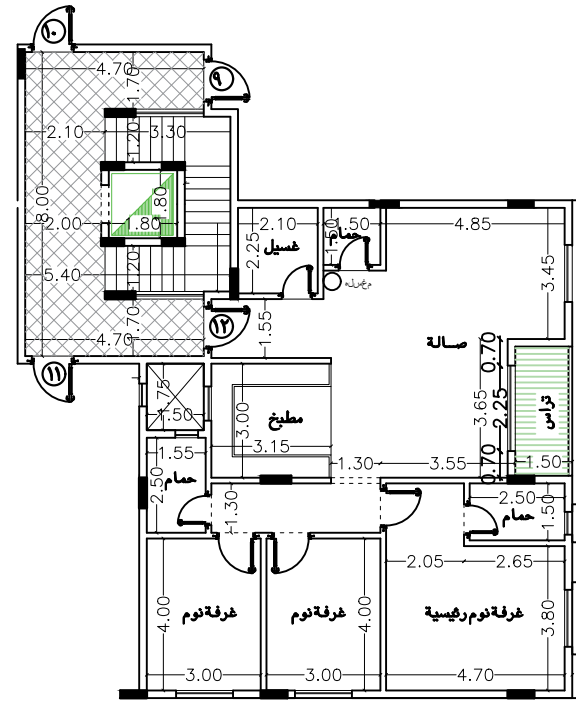

BYAT 18 - B12

مسقط افقى الدور الثانى علوى

اسم المشروع / عمارة سكنية

اسم المالك/ دار بيات للتطوير العقارى

الموقع /	حتى المرسلات
مخطط رقم	٢١٢٨
رقم القطعة	٥٩٨ - ٥٩٧
رقم الصك	٧٩٣٥٩٢...٦١٥

scale	date	NO.
non	03/2021	ARC 04

BYAT 18 - B13

مسقط افقى الدور الملحق العلوى

اسم المشروع / عمارة سكنية

اسم المالك/ دار بيات للتطوير العقارى

الموقع /	حتى المرسلات
مخطط رقم	٢١٢٨
رقم القطعة	٥٩٨ - ٥٩٧
رقم الصك	٧٩٣٥٩٢...٦١٥

scale	date	NO.
non	03/2021	ARC 05

BYAT 18 - B14

مسقط افقى الدور الملحق العلوى

اسم المشروع / عمارة سكنية

اسم المالك/ دار بيات للتطوير العقارى

الموقع /	حتى المرسلات
مخطط رقم	٢١٢٨
رقم القطعة	٥٩٨ - ٥٩٧
رقم الصك	٧٩٣٥٩٢...٦١٥

scale	date	NO.
non	03/2021	ARC 05