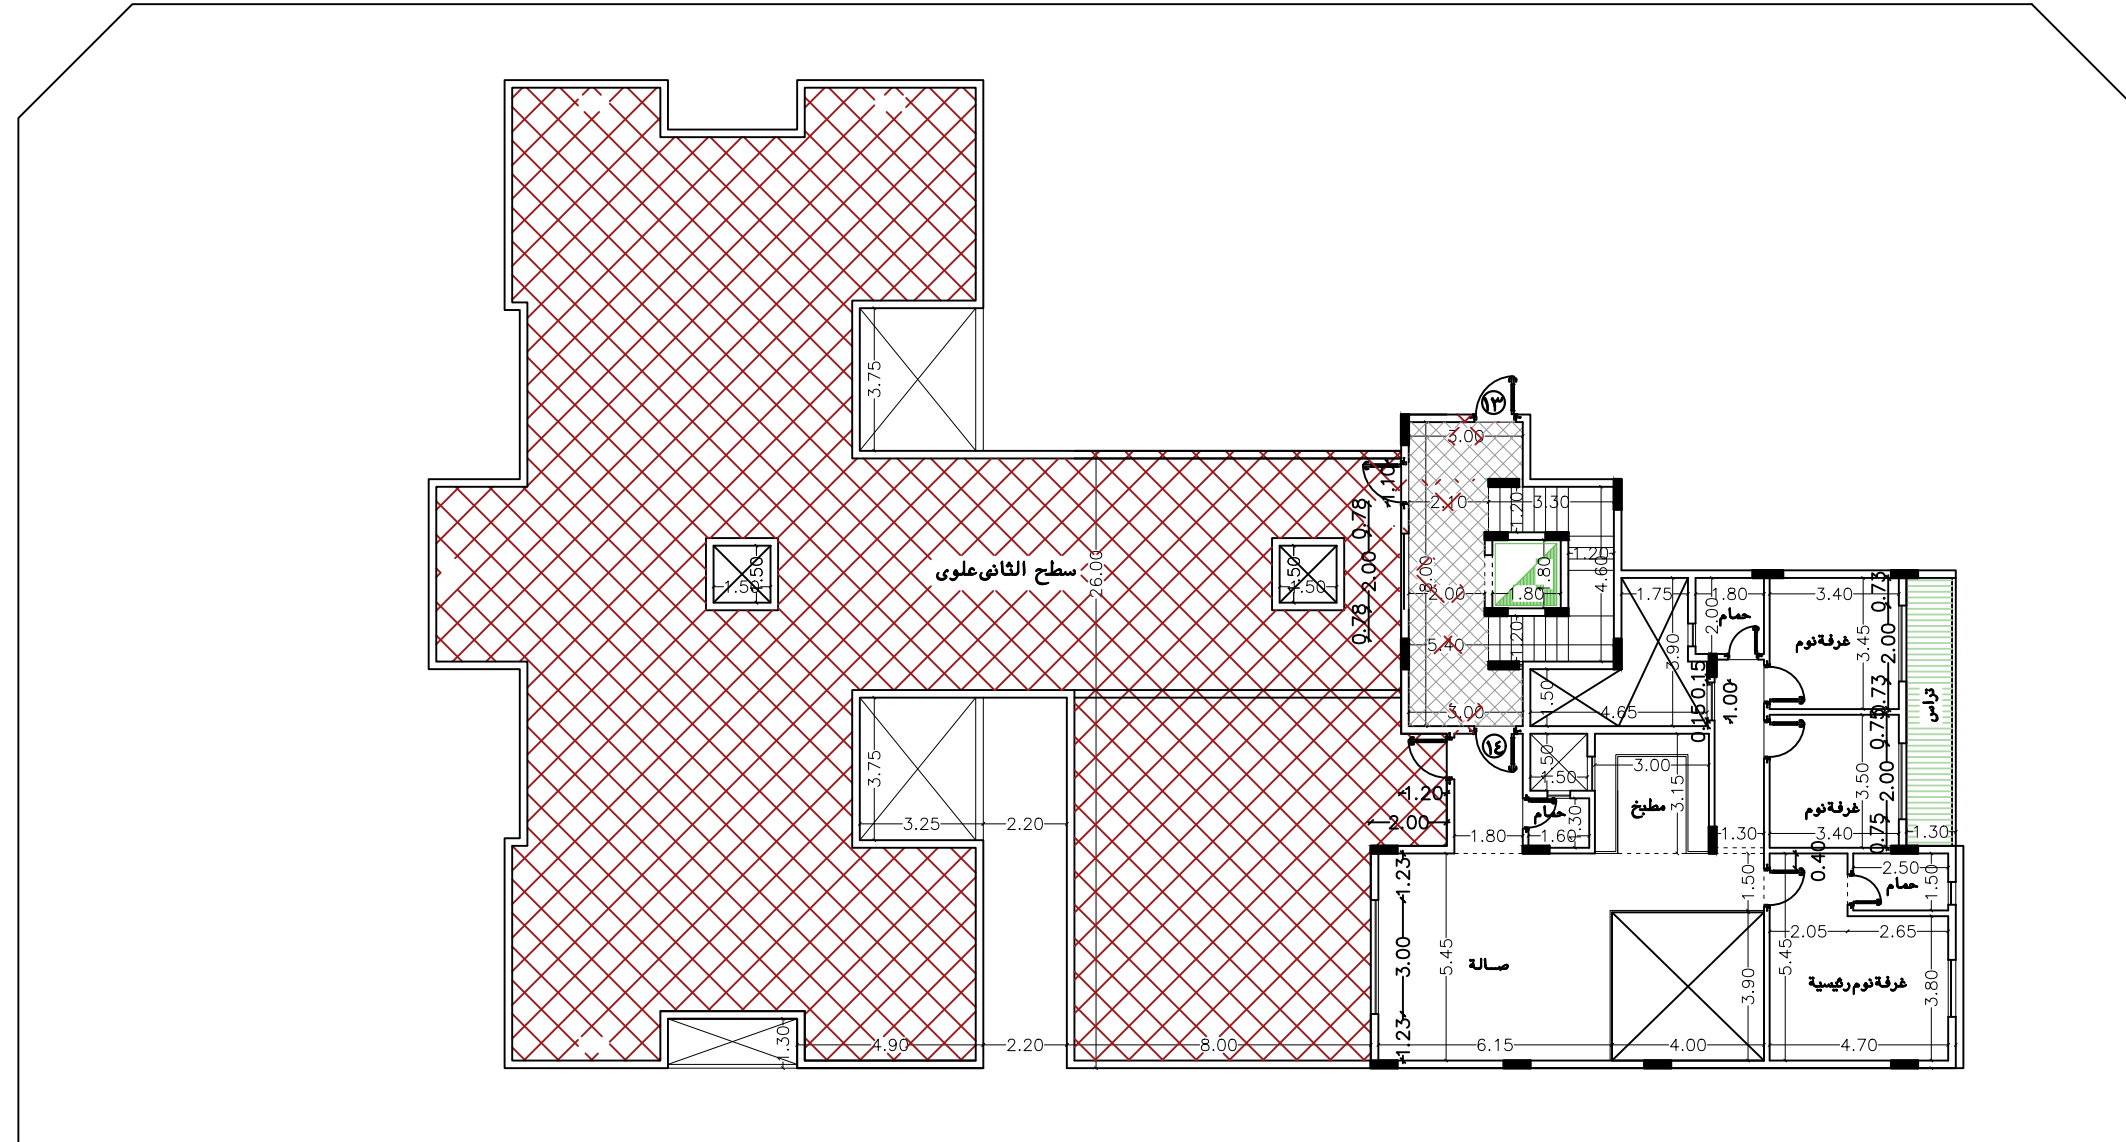

BYAT 18 - B12

مسقط افقى الدور الثانى علوى

اسم المشروع / عمارة سكنية

اسم المالك/ دار بيات للتطوير العقارى

الموقع /	حتى المرسلات
مخطط رقم	٢١٢٨
رقم القطعة	٥٩٨ - ٥٩٧
رقم الصك	٧٩٣٥٩٢...٦١٥

scale	date	NO.
non	03/2021	ARC 04

BYAT 18 - B13

مسقط افقى الدور الملحق العلوى

اسم المشروع / عمارة سكنية

اسم المالك/ دار بيات للتطوير العقارى

الموقع /	حتى المرسلات
مخطط رقم	٢١٢٨
رقم القطعة	٥٩٨ - ٥٩٧
رقم الصك	٧٩٣٥٩٢...٦١٥

scale	date	NO.
non	03/2021	ARC 05

BYAT 18 - B14

مسقط افقى الدور الملحق العلوى

اسم المشروع / عمارة سكنية

اسم المالك/ دار بيات للتطوير العقارى

الموقع /	حتى المرسلات
مخطط رقم	٢١٢٨
رقم القطعة	٥٩٨ - ٥٩٧
رقم الصك	٧٩٣٥٩٢...٦١٥

scale	date	NO.
non	03/2021	ARC 05