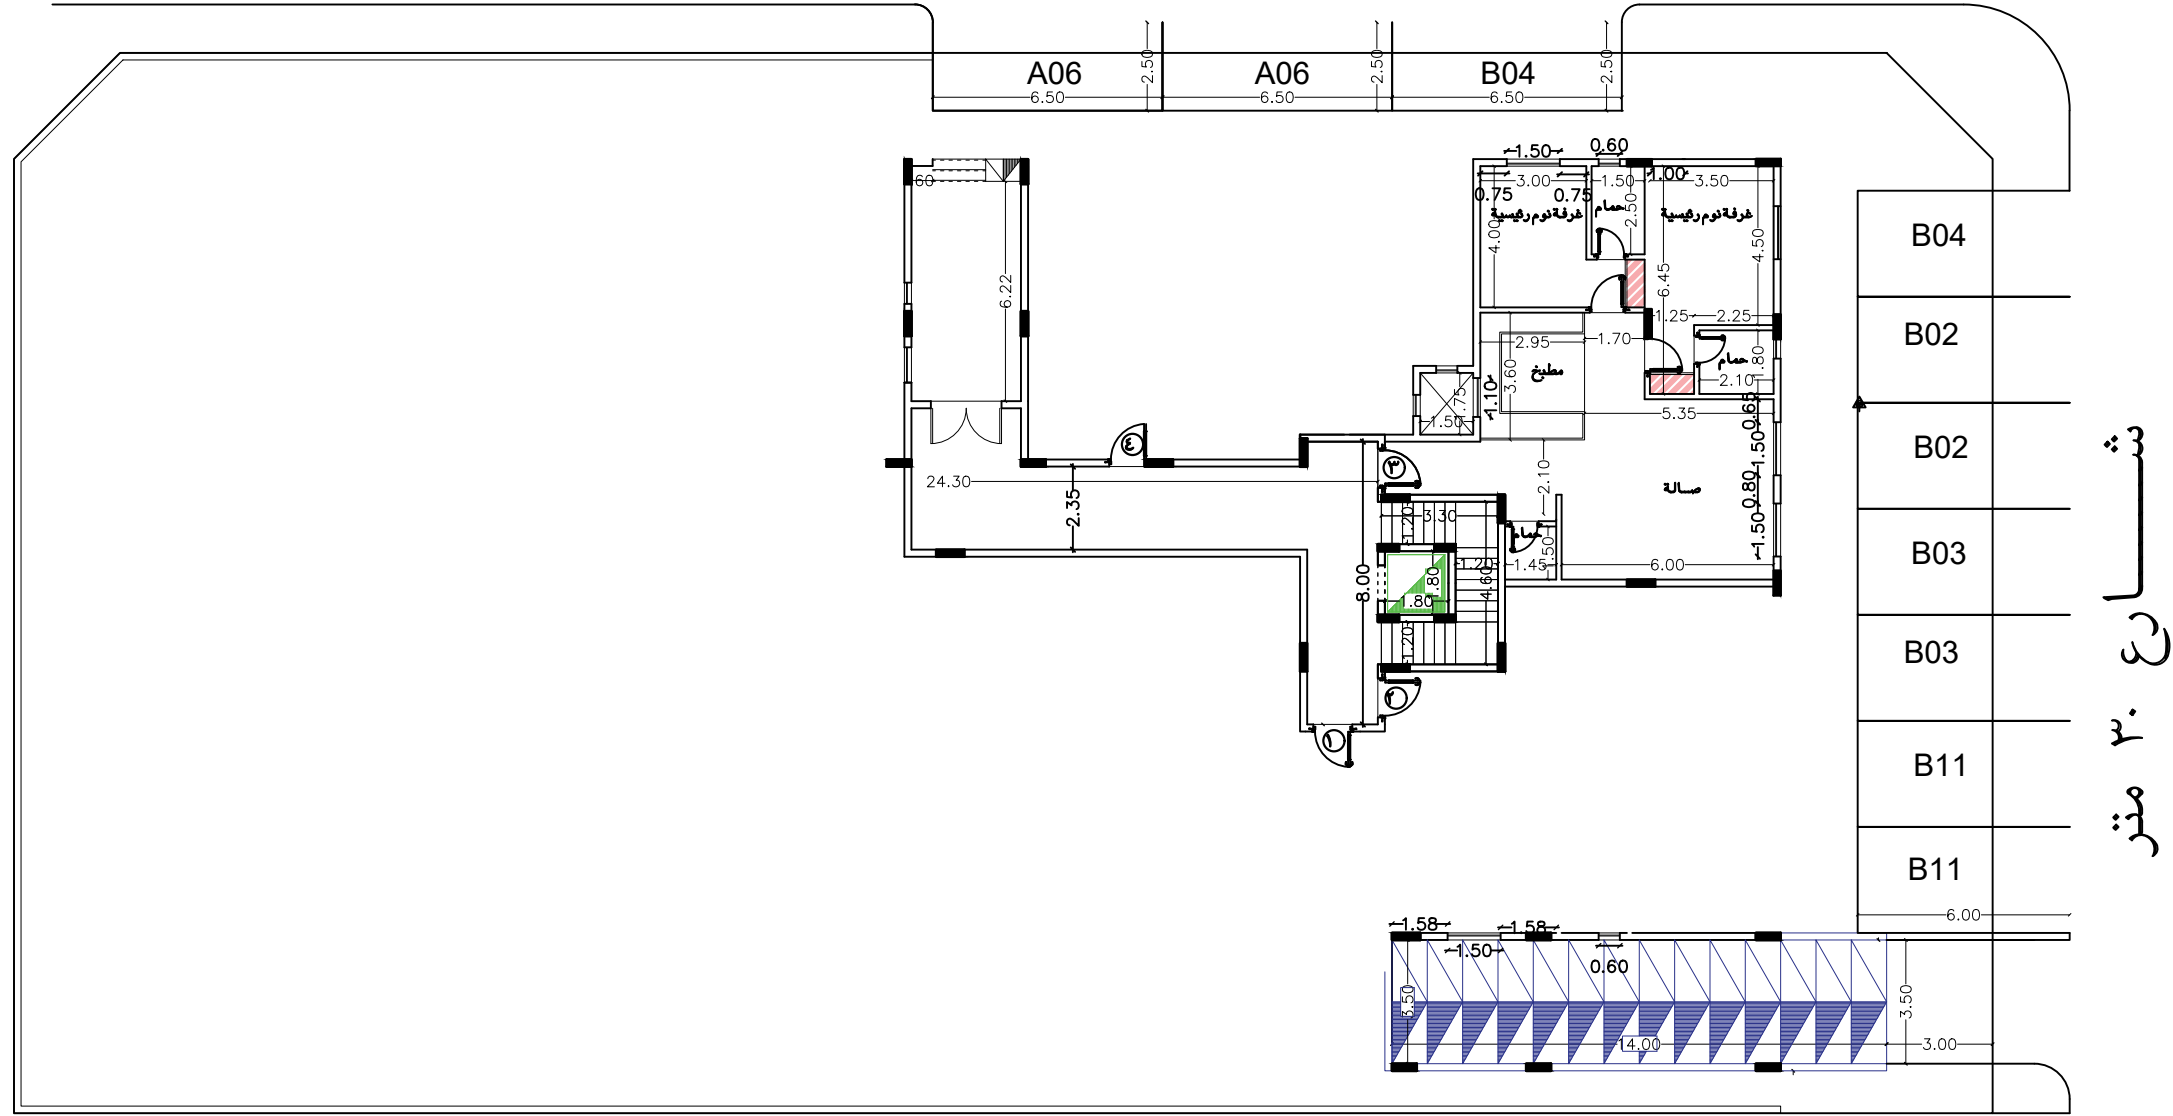

شارع ١٥ متر

شارع ٣٠ متر

قطعة رقم ٦٠٠

قطعة رقم ٥٩٩

BYAT 18 - B03

مسقط افقى الدور الارضى

اسم المشروع / عمارة سكنية

اسم المالك/ دار بيات للتطوير العقارى

الموقع / حى المرسلات

مخطط رقم ١١٢٨

رقم القطعة ٥٩٨ - ٥٩٧

رقم الصك ٧٩٣٥٩٢...٦١٥

scale
non

date
03/2021

NO.
ARC 02