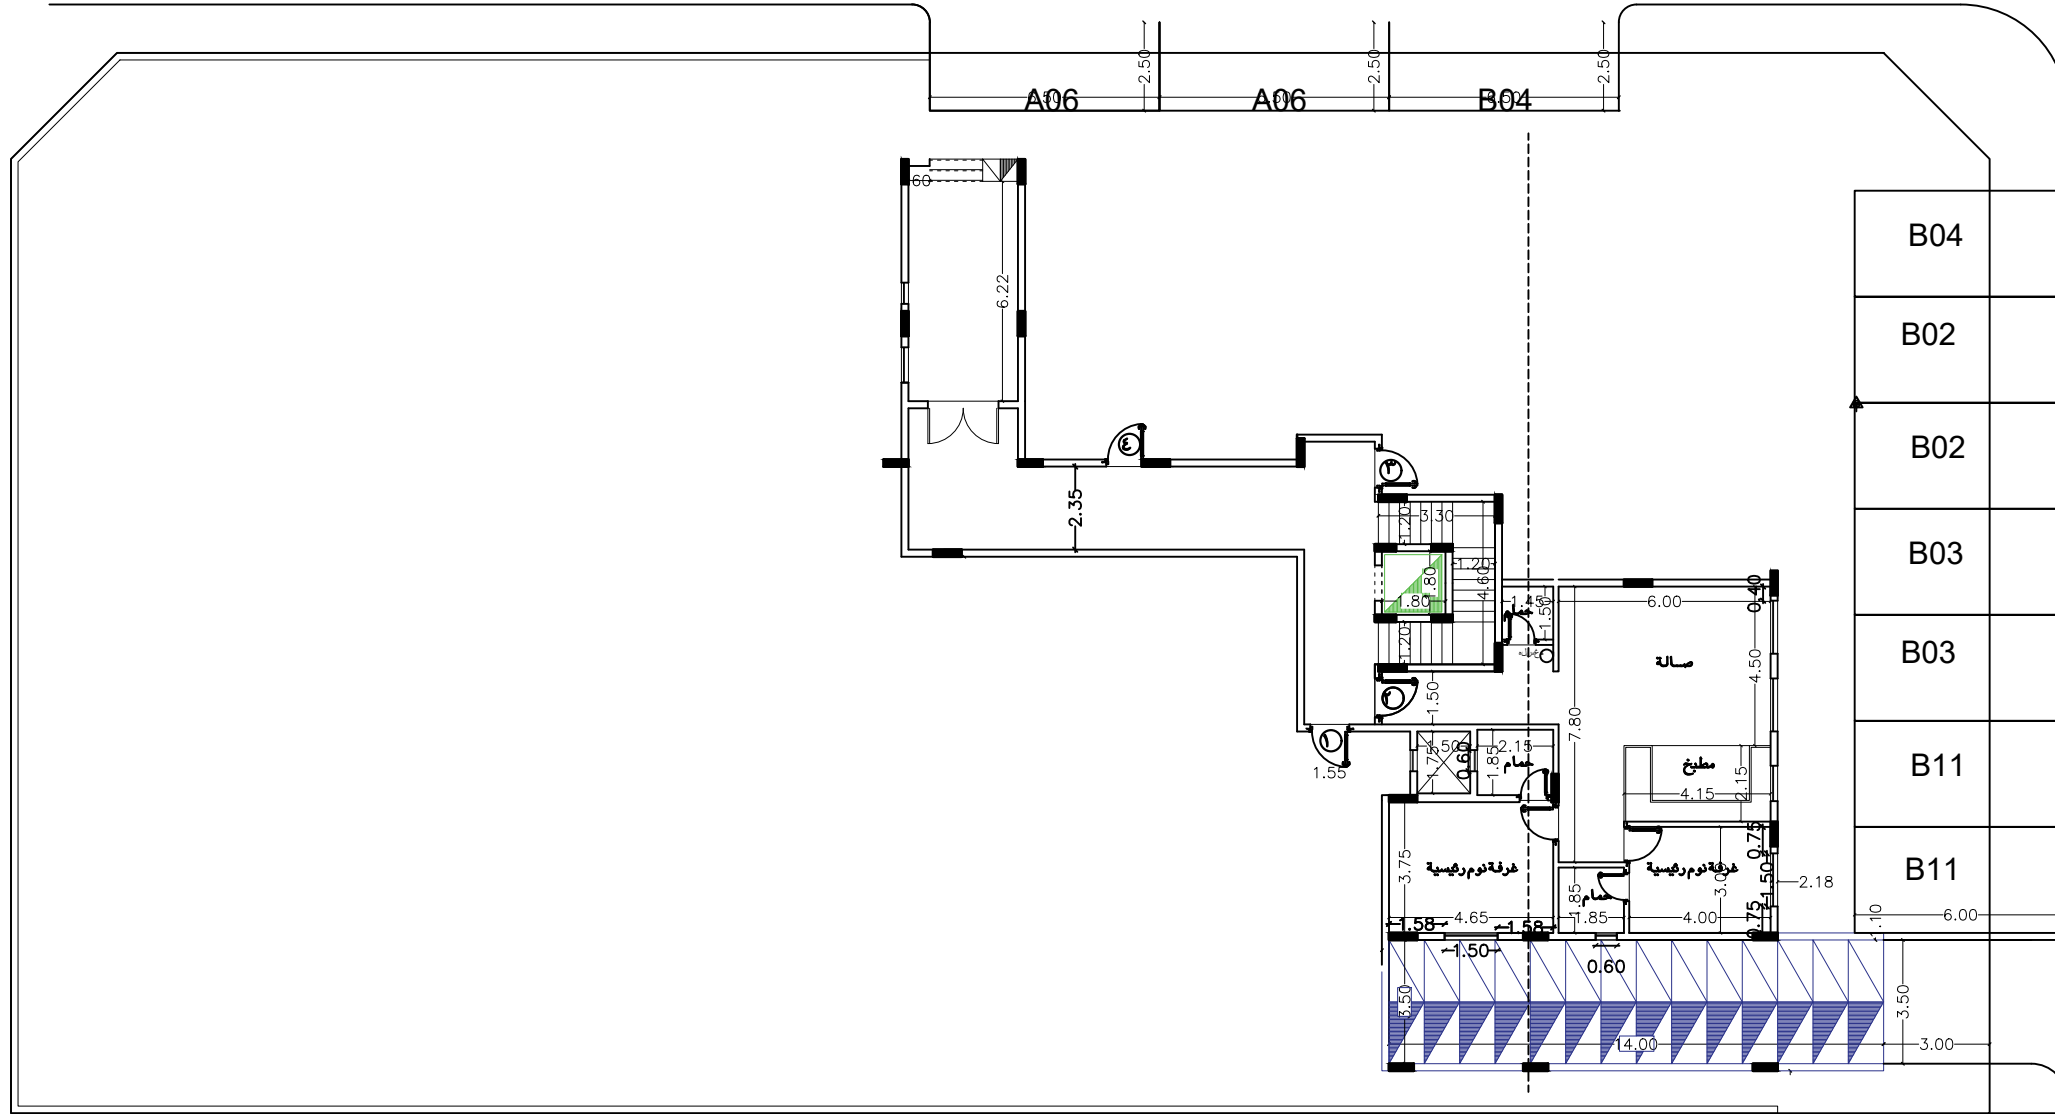

شارع ١٥ متر

شارع ١٥ متر

شارع ٣٠ متر

قطعة رقم ٦٠٠

قطعة رقم ٥٩٩

BYAT 18 - B02

مسقط افقى الدور الارضى

اسم المشروع / عمارة سكنية