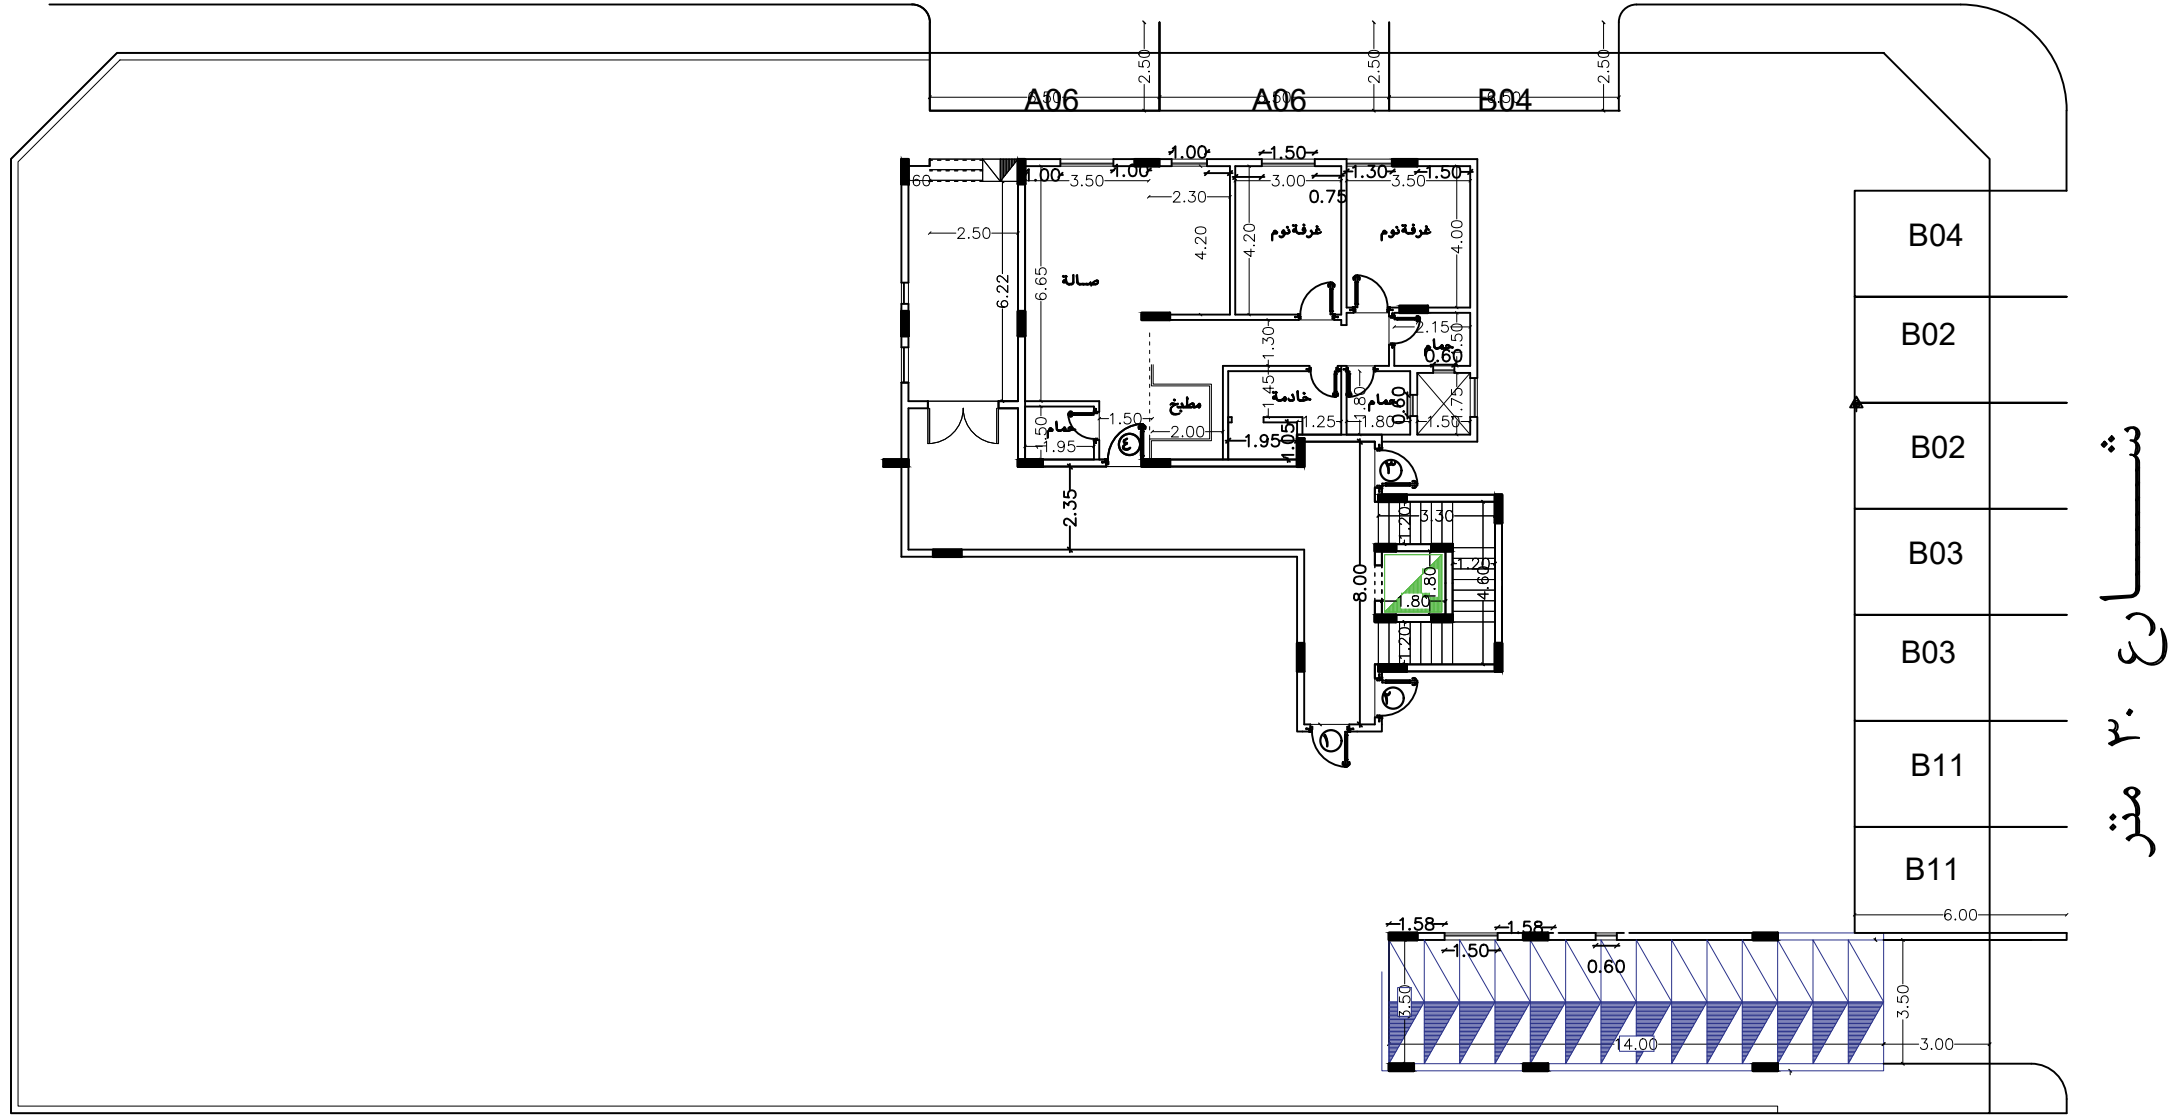

الموقع / حى المرسلات

مخطط رقم ١١٢٨

رقم القطعة ٥٩٨ - ٥٩٧

رقم الصك ٧٩٣٥٩٢...٦١٥

scale
non

date
03/2021

NO.
ARC 02

شارع ١٥ متر