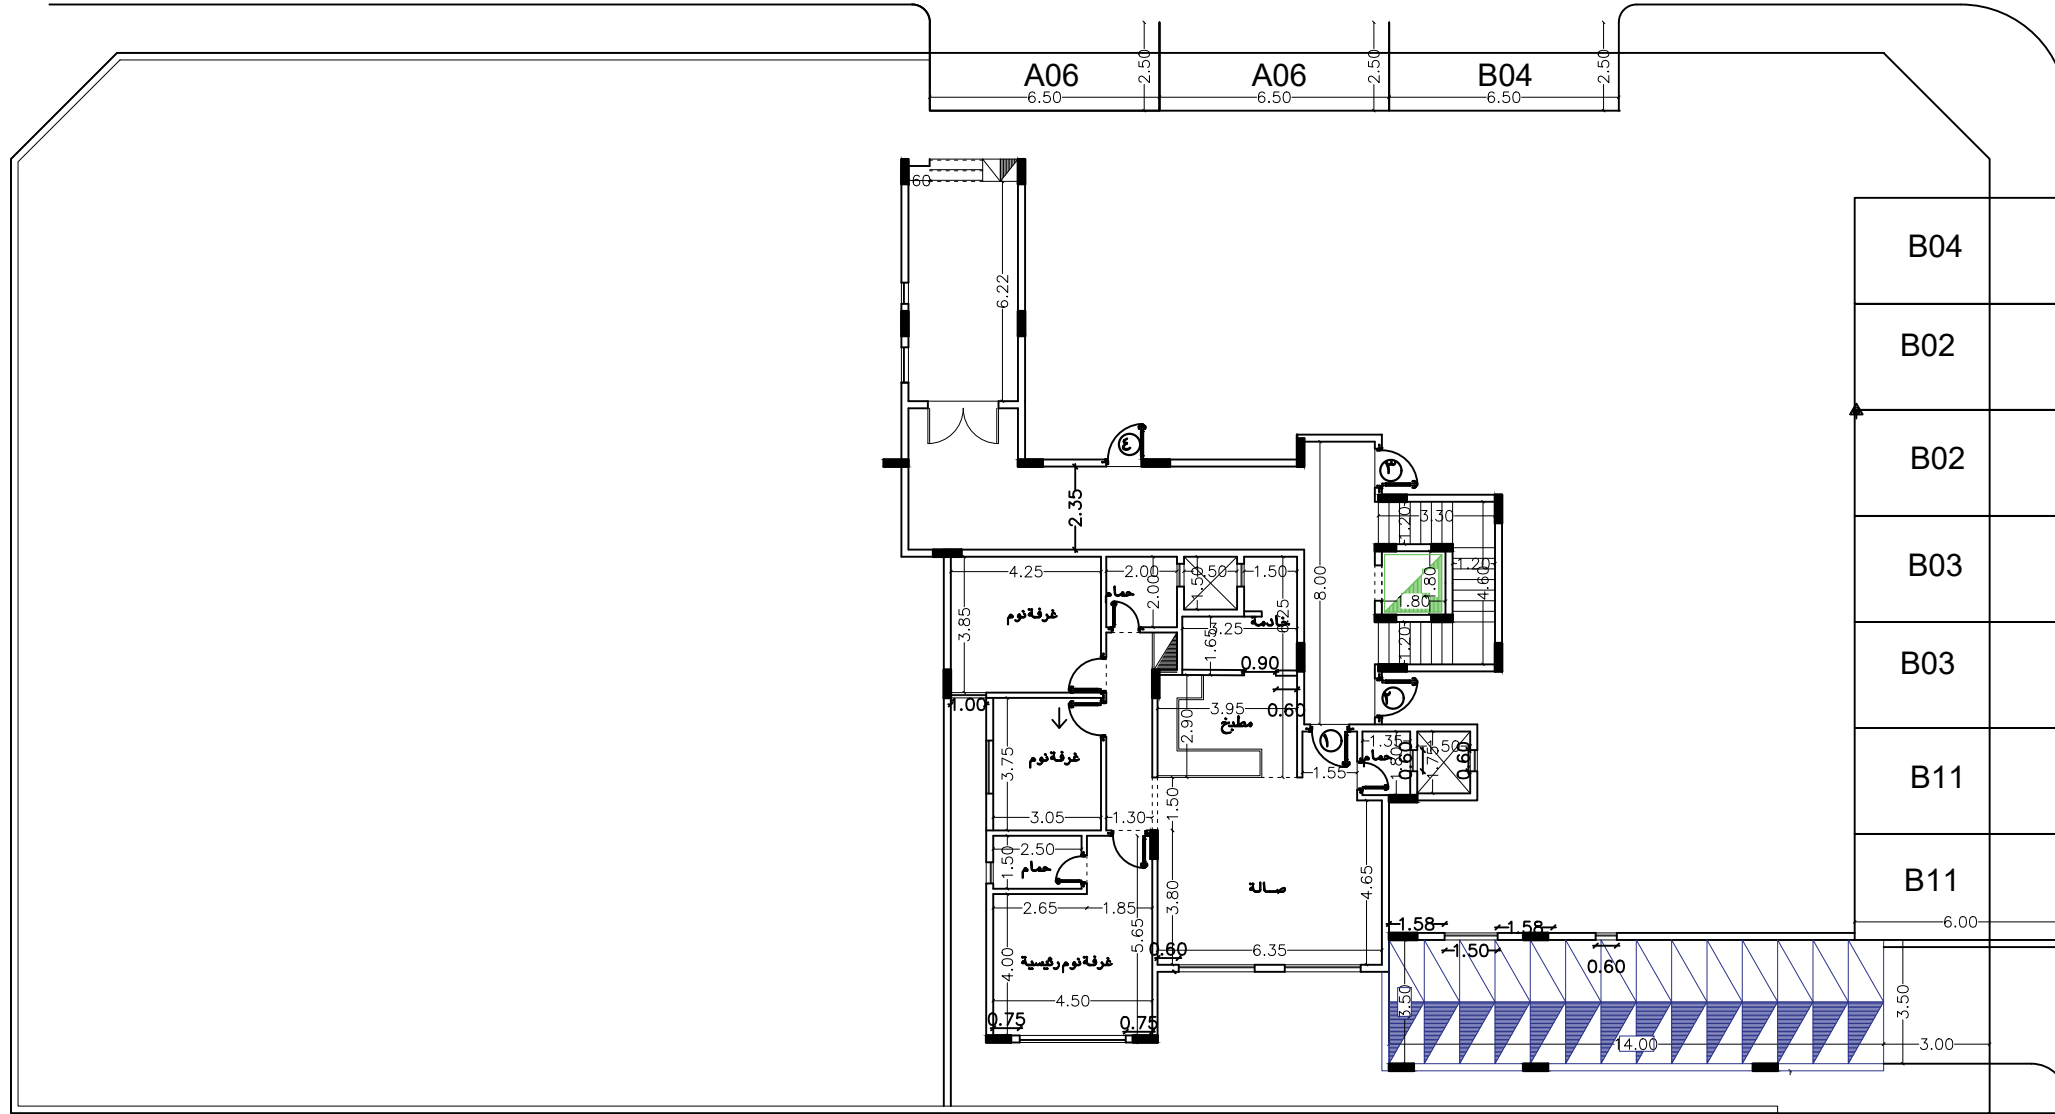

شارع ١٥ متر

شارع ١٥ متر

شارع ٣٠ متر

قطعة رقم ٦٠٠

قطعة رقم ٥٩٩

BYAT 18 - B01

مسقط افقى الدور الارضى

اسم المشروع / عمارة سكنية

شارع ١٥ متر

شارع ١٥ متر

شارع ٣٠ متر

قطعة رقم ٦٠٠

قطعة رقم ٥٩٩

BYAT 18 - B02

مسقط افقى الدور الارضى

اسم المشروع / عمارة سكنية