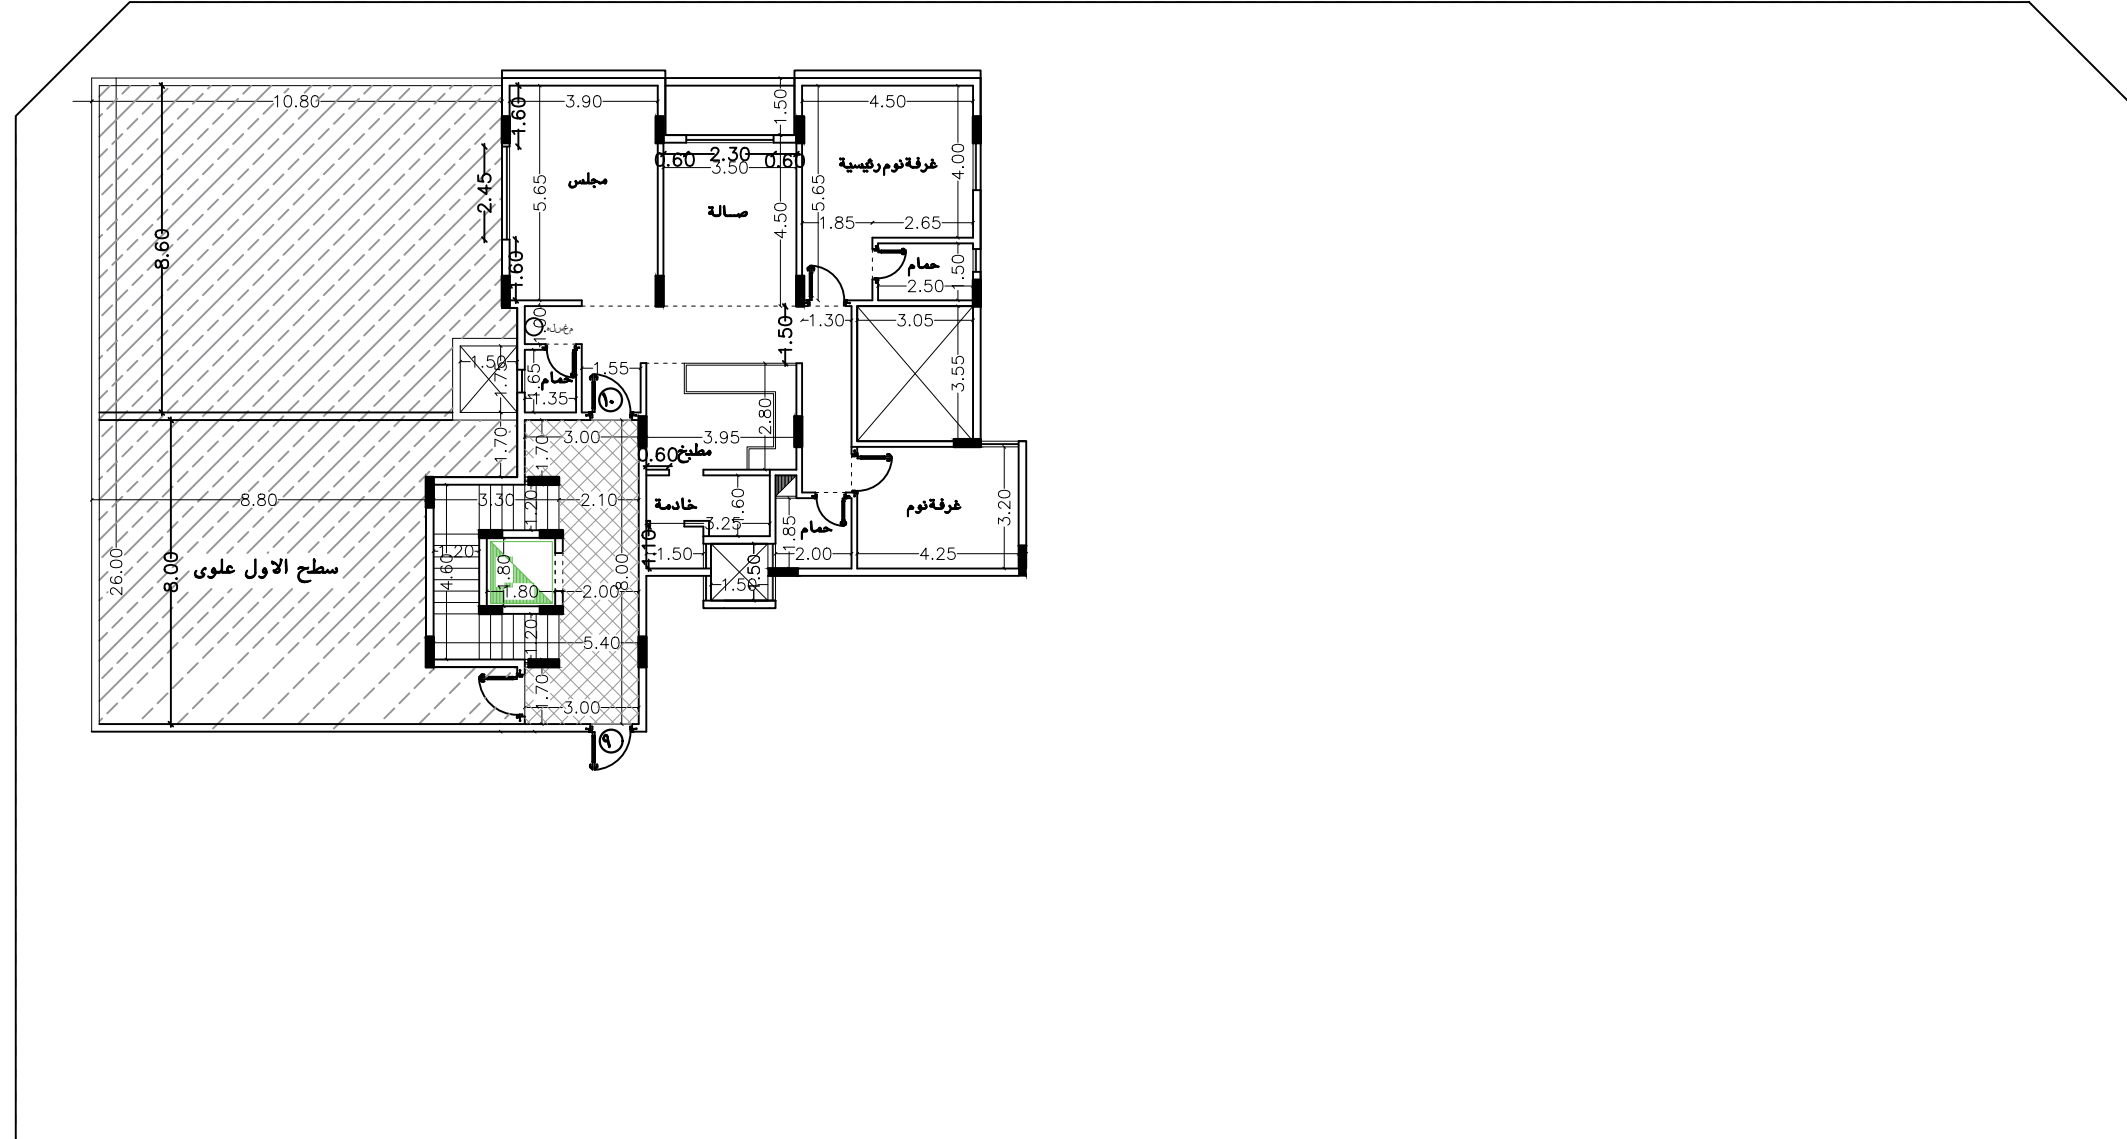

BYAT 18 - A10

مسقط افقى الدور الثانى علوى

اسم المشروع / عمارة سكنية

اسم المالك/ دار بيات للتطوير العقارى

الموقع /	حتى المرسلات
مخطط رقم	١١٢٨
رقم القطعة	٥٩٨ - ٥٩٧
رقم الصك	٧٩٣٥٩٢...٦١٥

scale	date	NO.
non	03/2021	ARC 04