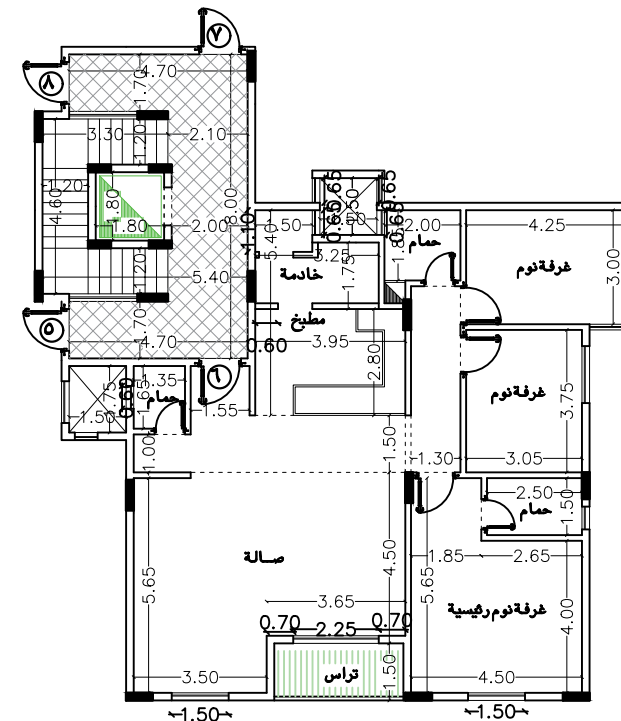

BYAT 18 - A06

مسقط افقى الدور الاول علوى

اسم المشروع / عمارة سكنية

اسم المالك/ دار بيات للتطوير العقاري

الموقع /	حتى المرسلات
مخطط رقم	٢١٢٨
رقم القطعة	٥٩٨ - ٥٩٧
رقم الصك	٧٩٣٥٩٢...٦١٥

scale	date	NO.
non	03/2021	ARC 03

BYAT 18 - A07

مسقط افقى الدور الاول علوى

اسم المشروع / عمارة سكنية

اسم المالك/ دار بيات للتطوير العقارى

الموقع /	حي المرسلات
مخطط رقم	٢١٢٨
رقم القطعة	٥٩٨ - ٥٩٧
رقم الصك	٧٩٣٥٩٢...٦١٥

scale	date	NO.
non	03/2021	ARC 03

BYAT 18 - A08

مسقط افقى الدور الاول علوى

اسم المشروع / عمارة سكنية

اسم المالك/ دار بيات للتطوير العقارى

الموقع /	حى المرسلات
مخطط رقم	٢١٢٨
رقم القطعة	٥٩٨ - ٥٩٧
رقم الصك	٧٩٣٥٩٢...٦١٥

scale	date	NO.
non	03/2021	ARC 03

BYAT 18 - A09

مسقط افقى الدور الثانى علوى

اسم المشروع / عمارة سكنية

اسم المالك/ دار بيات للتطوير العقارى

الموقع /	حتى المرسلات
مخطط رقم	٢١٢٨
رقم القطعة	٥٩٨ - ٥٩٧
رقم الصك	٧٩٣٥٩٢...٦١٥

scale	date	NO.
non	03/2021	ARC 04