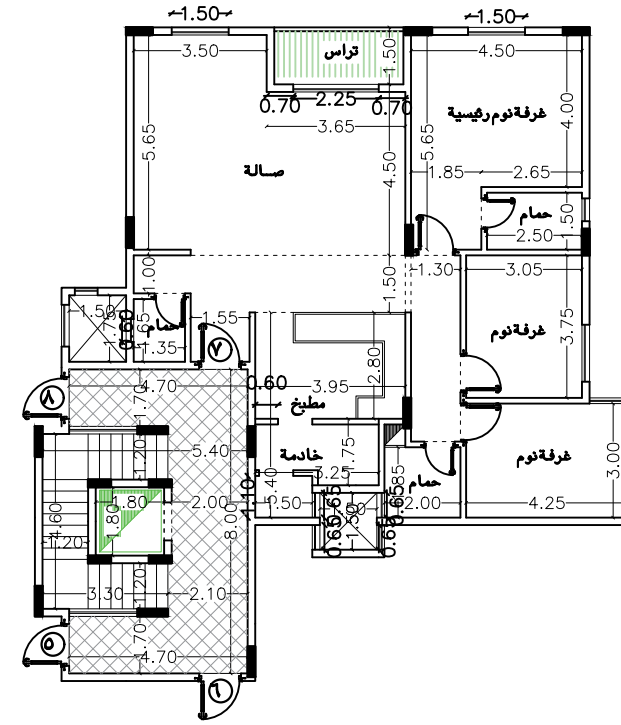

BYAT 18 - A06

مسقط افقى الدور الاول علوى

اسم المشروع / عمارة سكنية

اسم المالك/ دار بيات للتطوير العقاري

الموقع /	حتى المرسلات
مخطط رقم	٢١٢٨
رقم القطعة	٥٩٨ - ٥٩٧
رقم الصك	٧٩٣٥٩٢...٦١٥

scale	date	NO.
non	03/2021	ARC 03

BYAT 18 - A07

مسقط افقى الدور الاول علوى

اسم المشروع / عمارة سكنية

اسم المالك/ دار بيات للتطوير العقارى

الموقع /	حي المرسلات
مخطط رقم	٢١٢٨
رقم القطعة	٥٩٨ - ٥٩٧
رقم الصك	٧٩٣٥٩٢...٦١٥

scale	date	NO.
non	03/2021	ARC 03

BYAT 18 - A08

مسقط افقى الدور الاول علوى

اسم المشروع / عمارة سكنية

اسم المالك/ دار بيات للتطوير العقارى

الموقع /	حى المرسلات
مخطط رقم	٢١٢٨
رقم القطعة	٥٩٨ - ٥٩٧
رقم الصك	٧٩٣٥٩٢...٦١٥

scale	date	NO.
non	03/2021	ARC 03

BYAT 18 - A09

مسقط افقى الدور الثانى علوى

اسم المشروع / عمارة سكنية

اسم المالك/ دار بيات للتطوير العقارى

الموقع /	حتى المرسلات
مخطط رقم	٢١٢٨
رقم القطعة	٥٩٨ - ٥٩٧
رقم الصك	٧٩٣٥٩٢...٦١٥

scale	date	NO.
non	03/2021	ARC 04