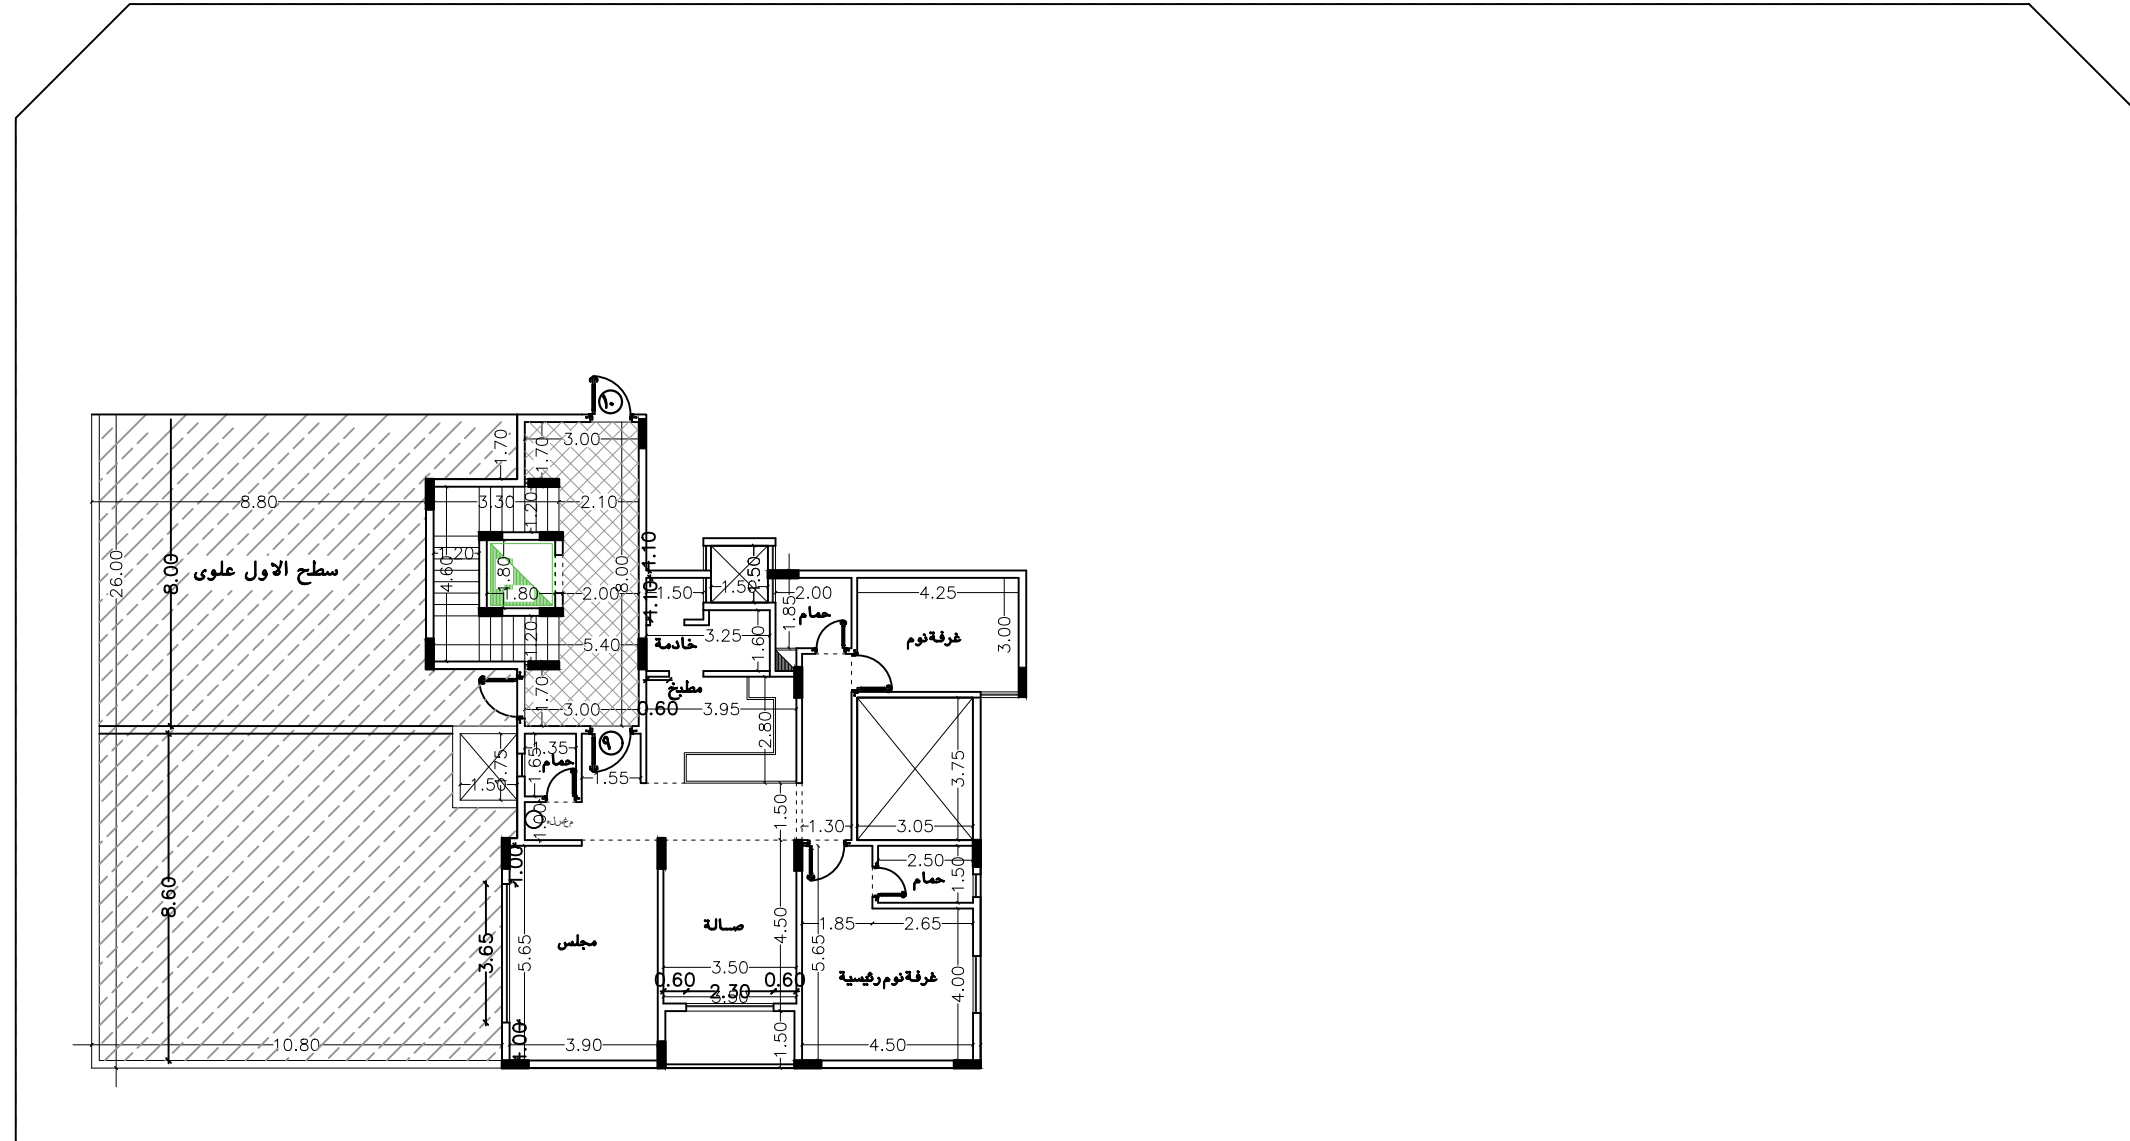

BYAT 18 - A09

مسقط افقى الدور الثانى علوى

اسم المشروع / عمارة سكنية

اسم المالك/ دار بيات للتطوير العقارى

الموقع /	حتى المرسلات
مخطط رقم	٢١٢٨
رقم القطعة	٥٩٨ - ٥٩٧
رقم الصك	٧٩٣٥٩٢...٦١٥

scale	date	NO.
non	03/2021	ARC 04