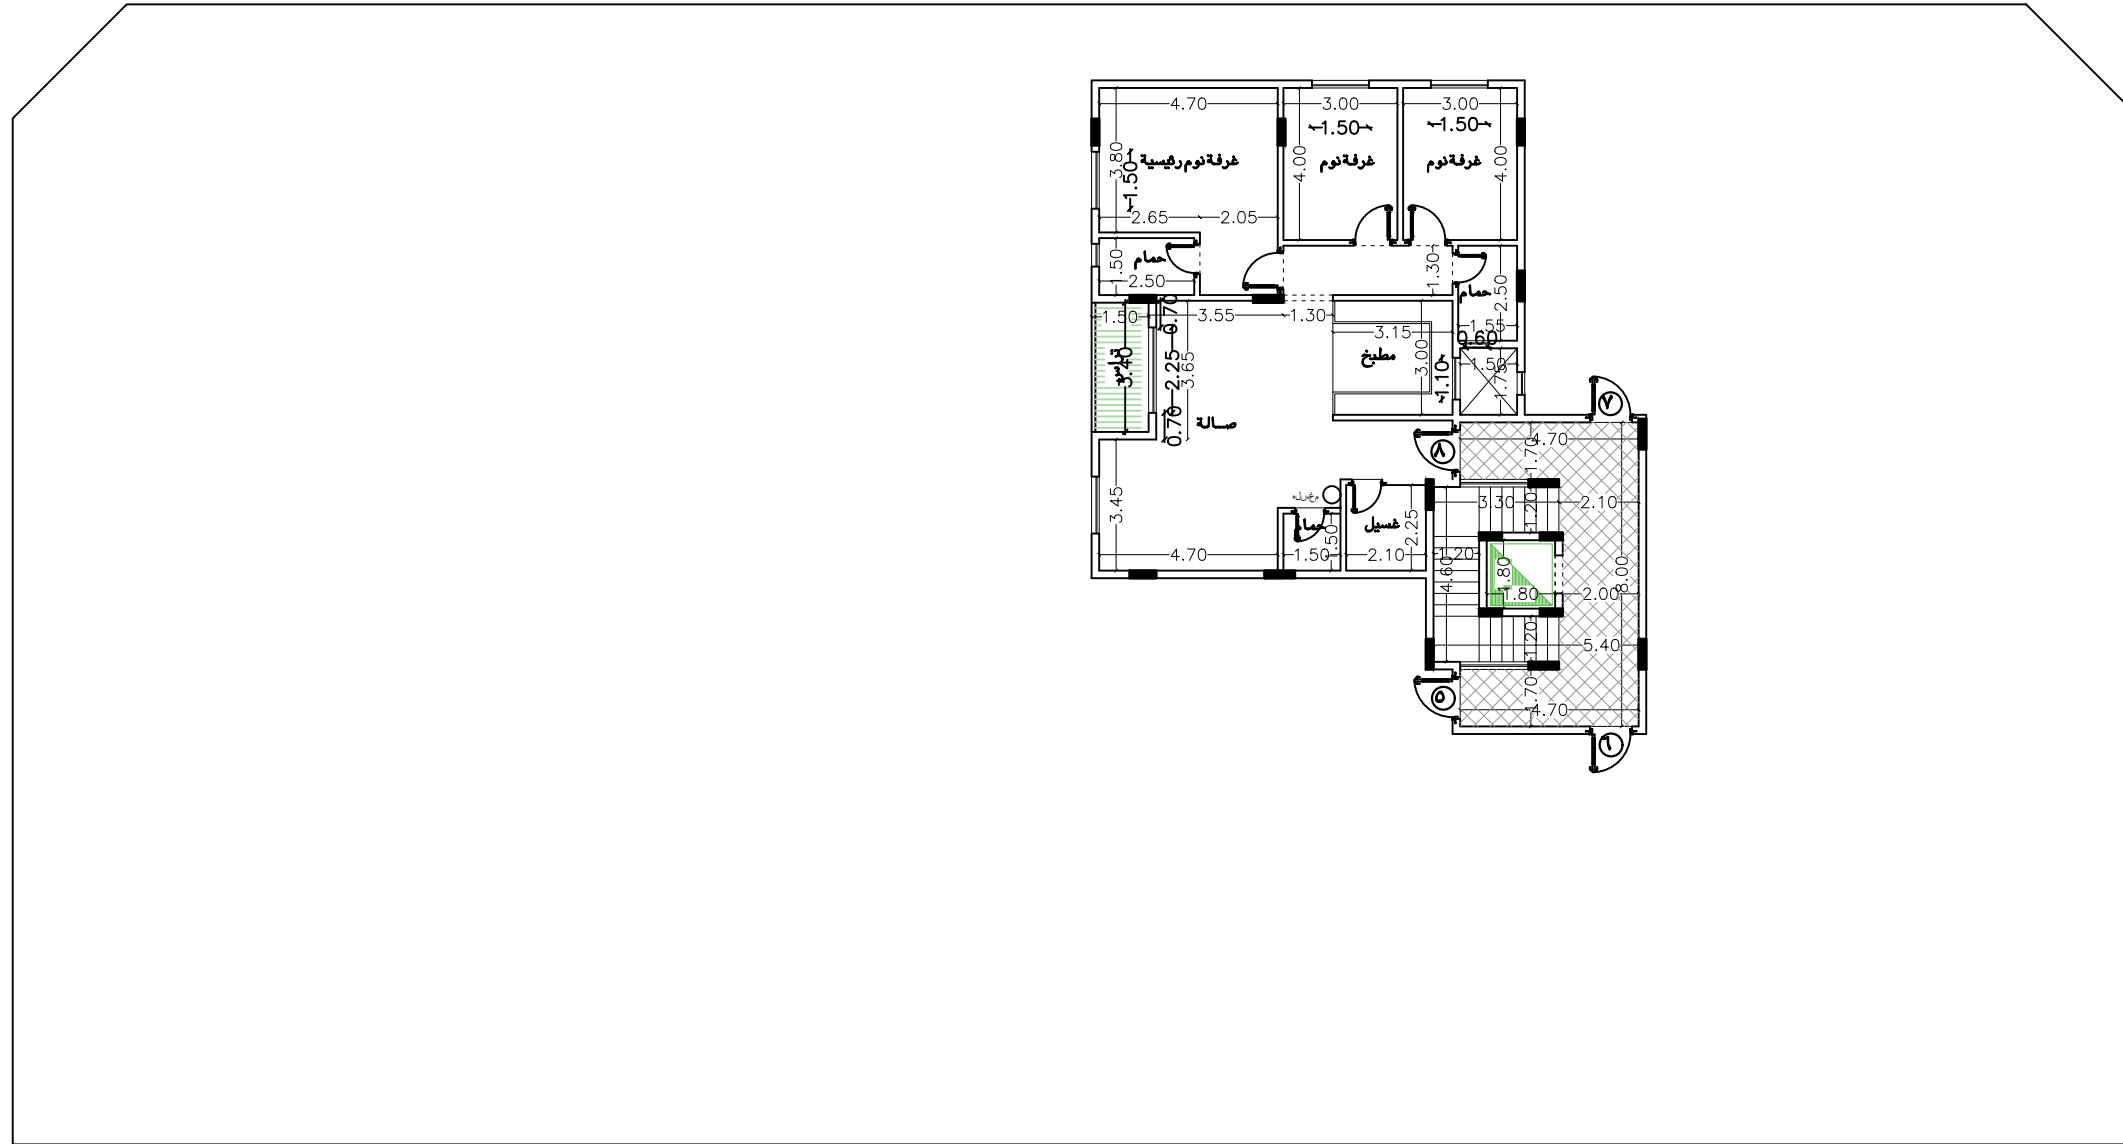

BYAT 18 - A07

مسقط افقى الدور الاول علوى

اسم المشروع / عمارة سكنية

اسم المالك/ دار بيات للتطوير العقارى

الموقع /	حي المرسلات
مخطط رقم	٢١٢٨
رقم القطعة	٥٩٨ - ٥٩٧
رقم الصك	٧٩٣٥٩٢...٦١٥

scale	date	NO.
non	03/2021	ARC 03

BYAT 18 - A08

مسقط افقى الدور الاول علوى

اسم المشروع / عمارة سكنية

اسم المالك/ دار بيات للتطوير العقارى

الموقع /	حى المرسلات
مخطط رقم	٢١٢٨
رقم القطعة	٥٩٨ - ٥٩٧
رقم الصك	٧٩٣٥٩٢...٦١٥

scale	date	NO.
non	03/2021	ARC 03

BYAT 18 - A09

مسقط افقى الدور الثانى علوى

اسم المشروع / عمارة سكنية

اسم المالك/ دار بيات للتطوير العقارى

الموقع /	حتى المرسلات
مخطط رقم	٢١٢٨
رقم القطعة	٥٩٨ - ٥٩٧
رقم الصك	٧٩٣٥٩٢...٦١٥

scale	date	NO.
non	03/2021	ARC 04