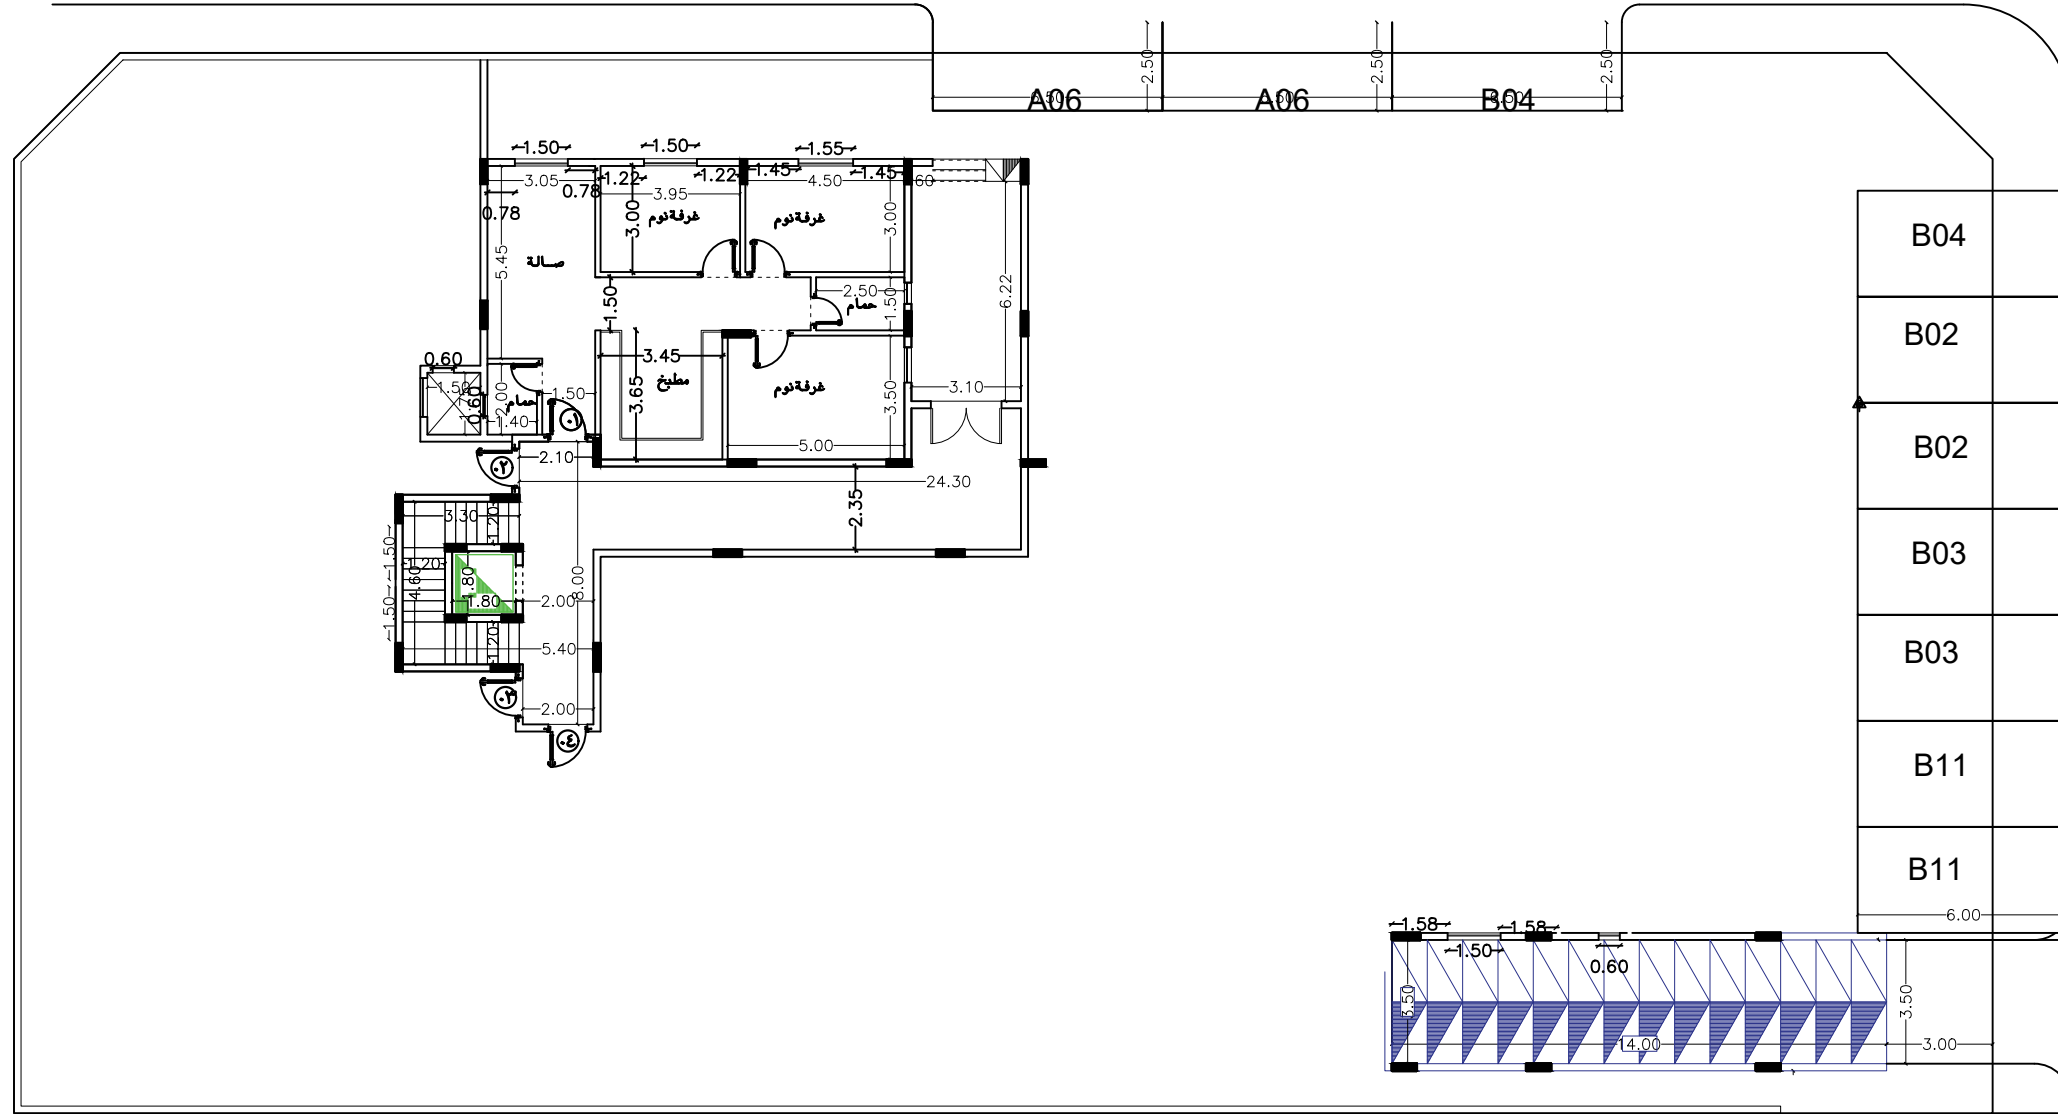

شارع ١٥ متر

شارع ٣٠ متر

قطعة رقم ٦٠٠

قطعة رقم ٥٩٩

BYAT 18 - A1

مسقط افقى الدور الارضى

اسم المشروع / عمارة سكنية

اسم المالك/ دار بيات للتطوير العقارى