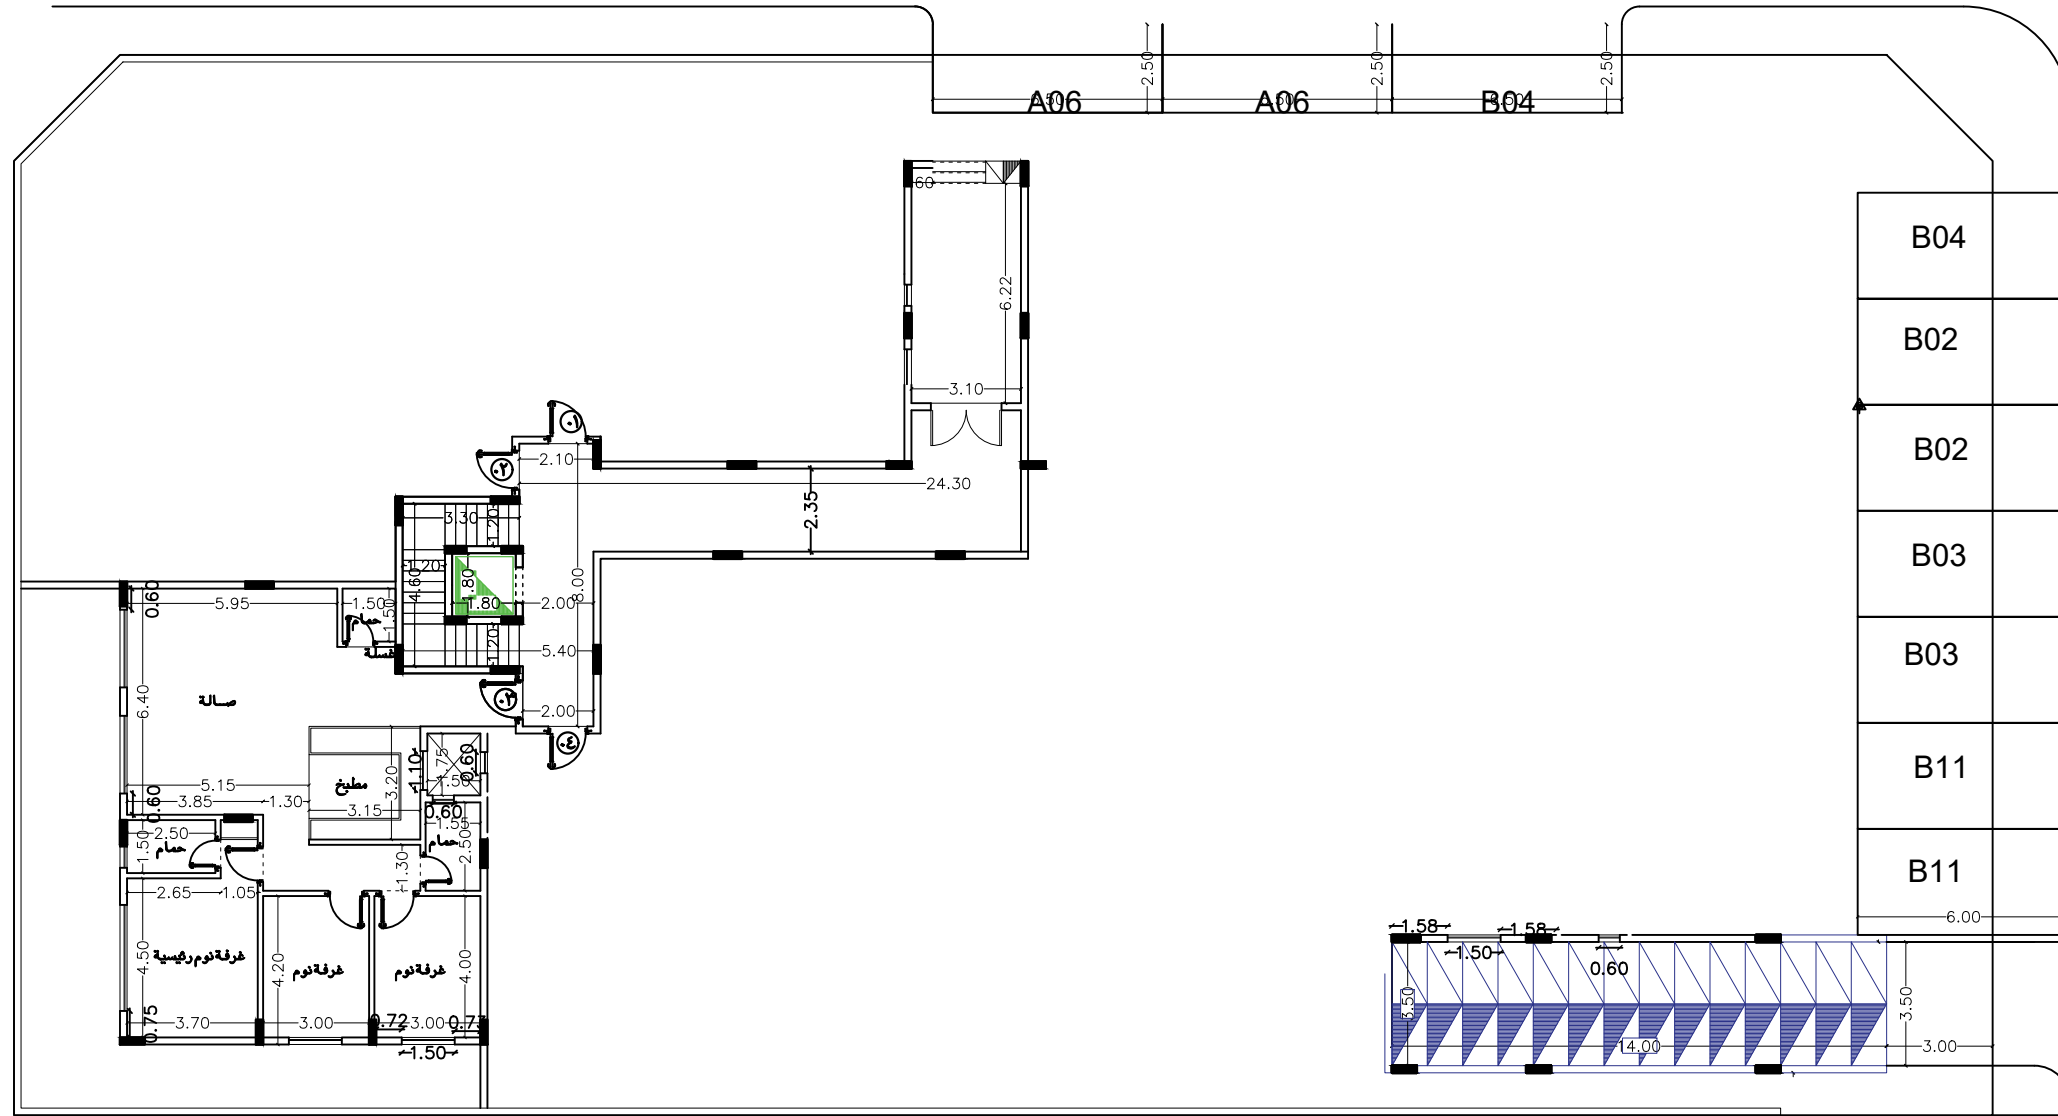

scale	date	NO.
non	03/2021	ARC 02

شارع ١٥ متر

شارع ٣٠ متر

قطعة رقم ٦٠٠

قطعة رقم ٥٩٩

BYAT 18 - A3

مسطح افقى الدور الارضى

اسم المشروع / عمارة سكنية