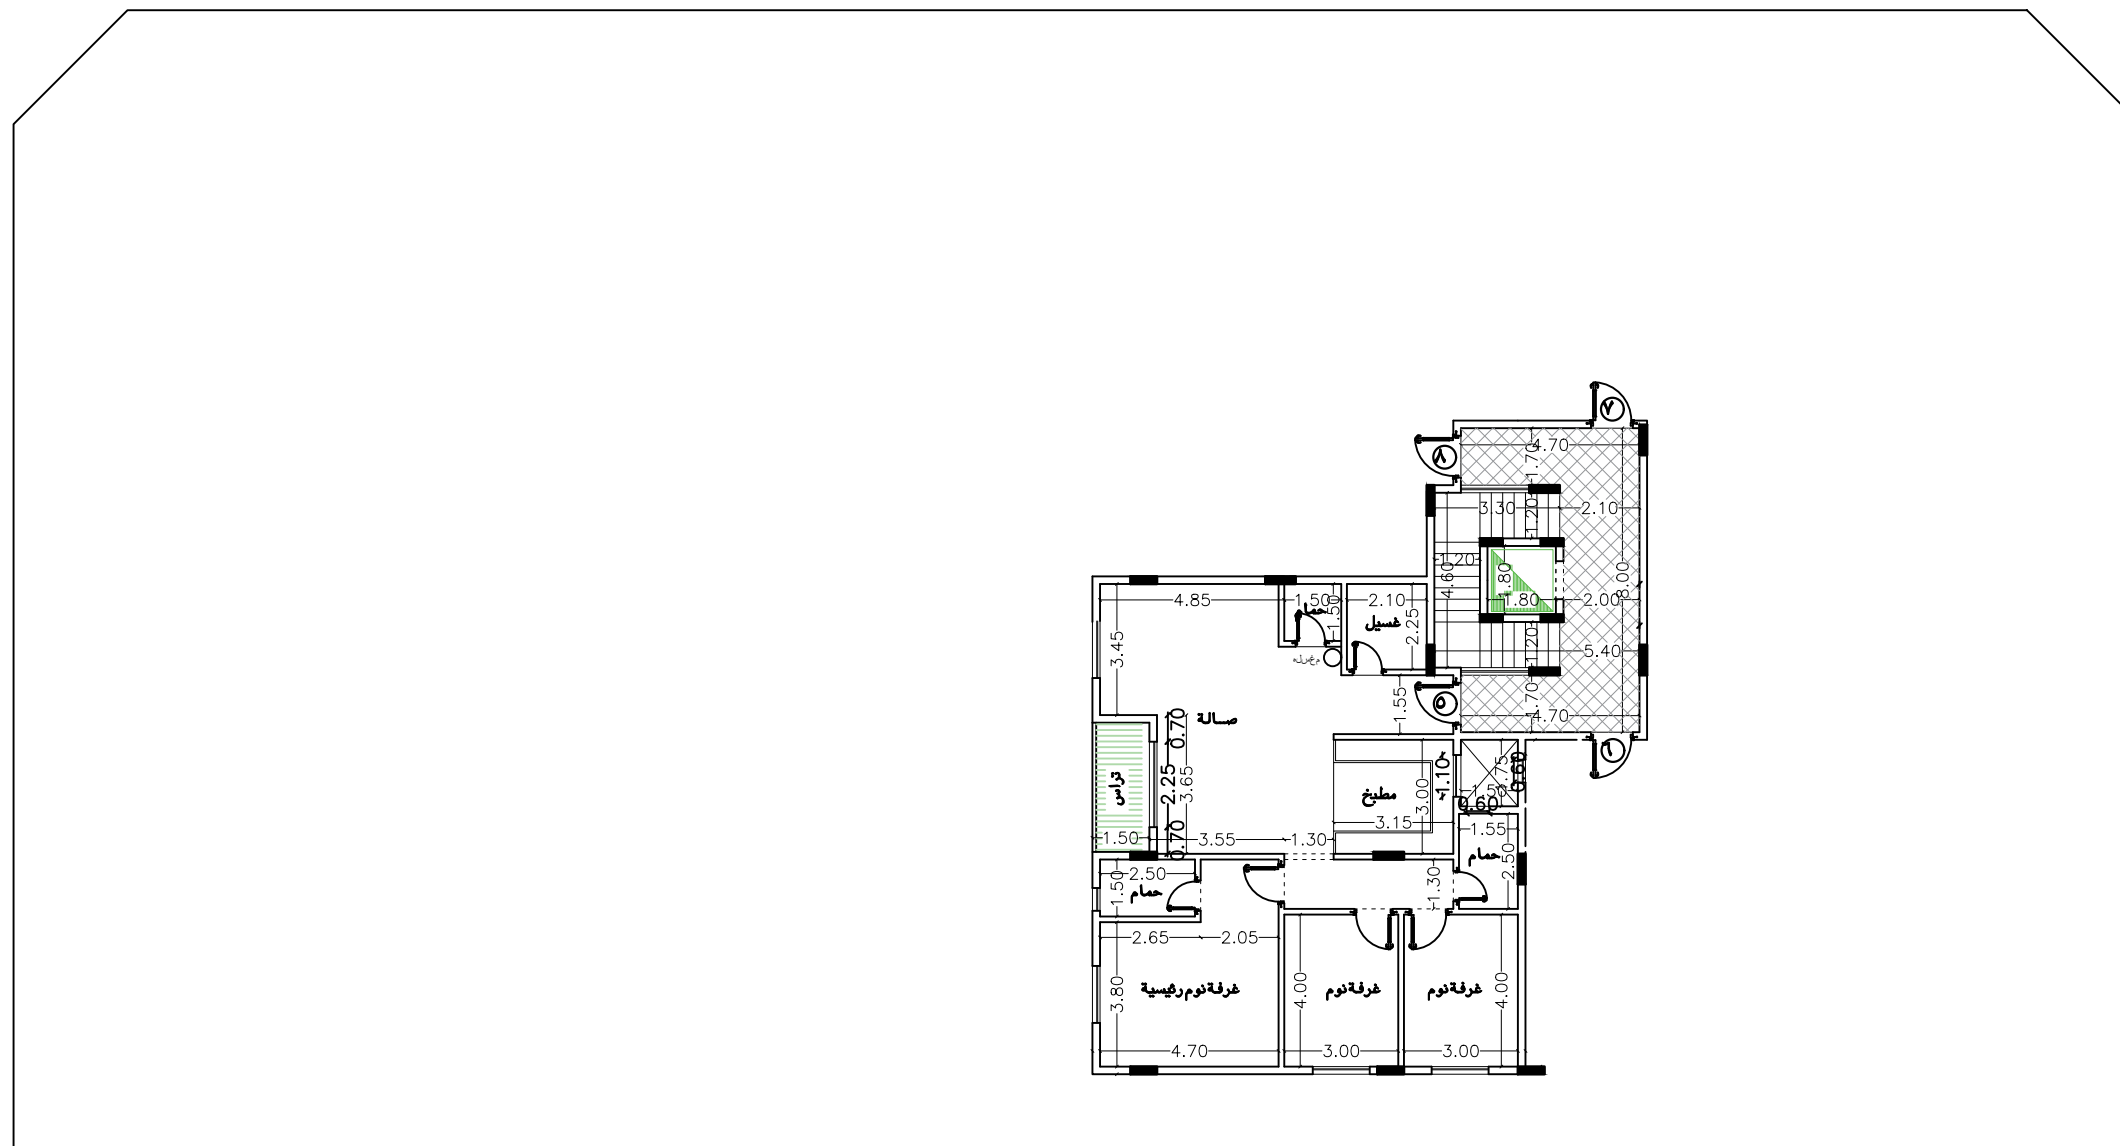

date
03/2021

NO.
ARC 02

مسقط افقى الدور الاول علوى

اسم المشروع / عمارة سكنية

اسم المالك/ دار بيات للتطوير العقارى

الموقع /	حتى المرسلات
مخطط رقم	٢١٢٨
رقم القطعة	٥٩٨ - ٥٩٧
رقم الصك	٧٩٣٥٩٢...٦١٥

BYAT 18 - A05