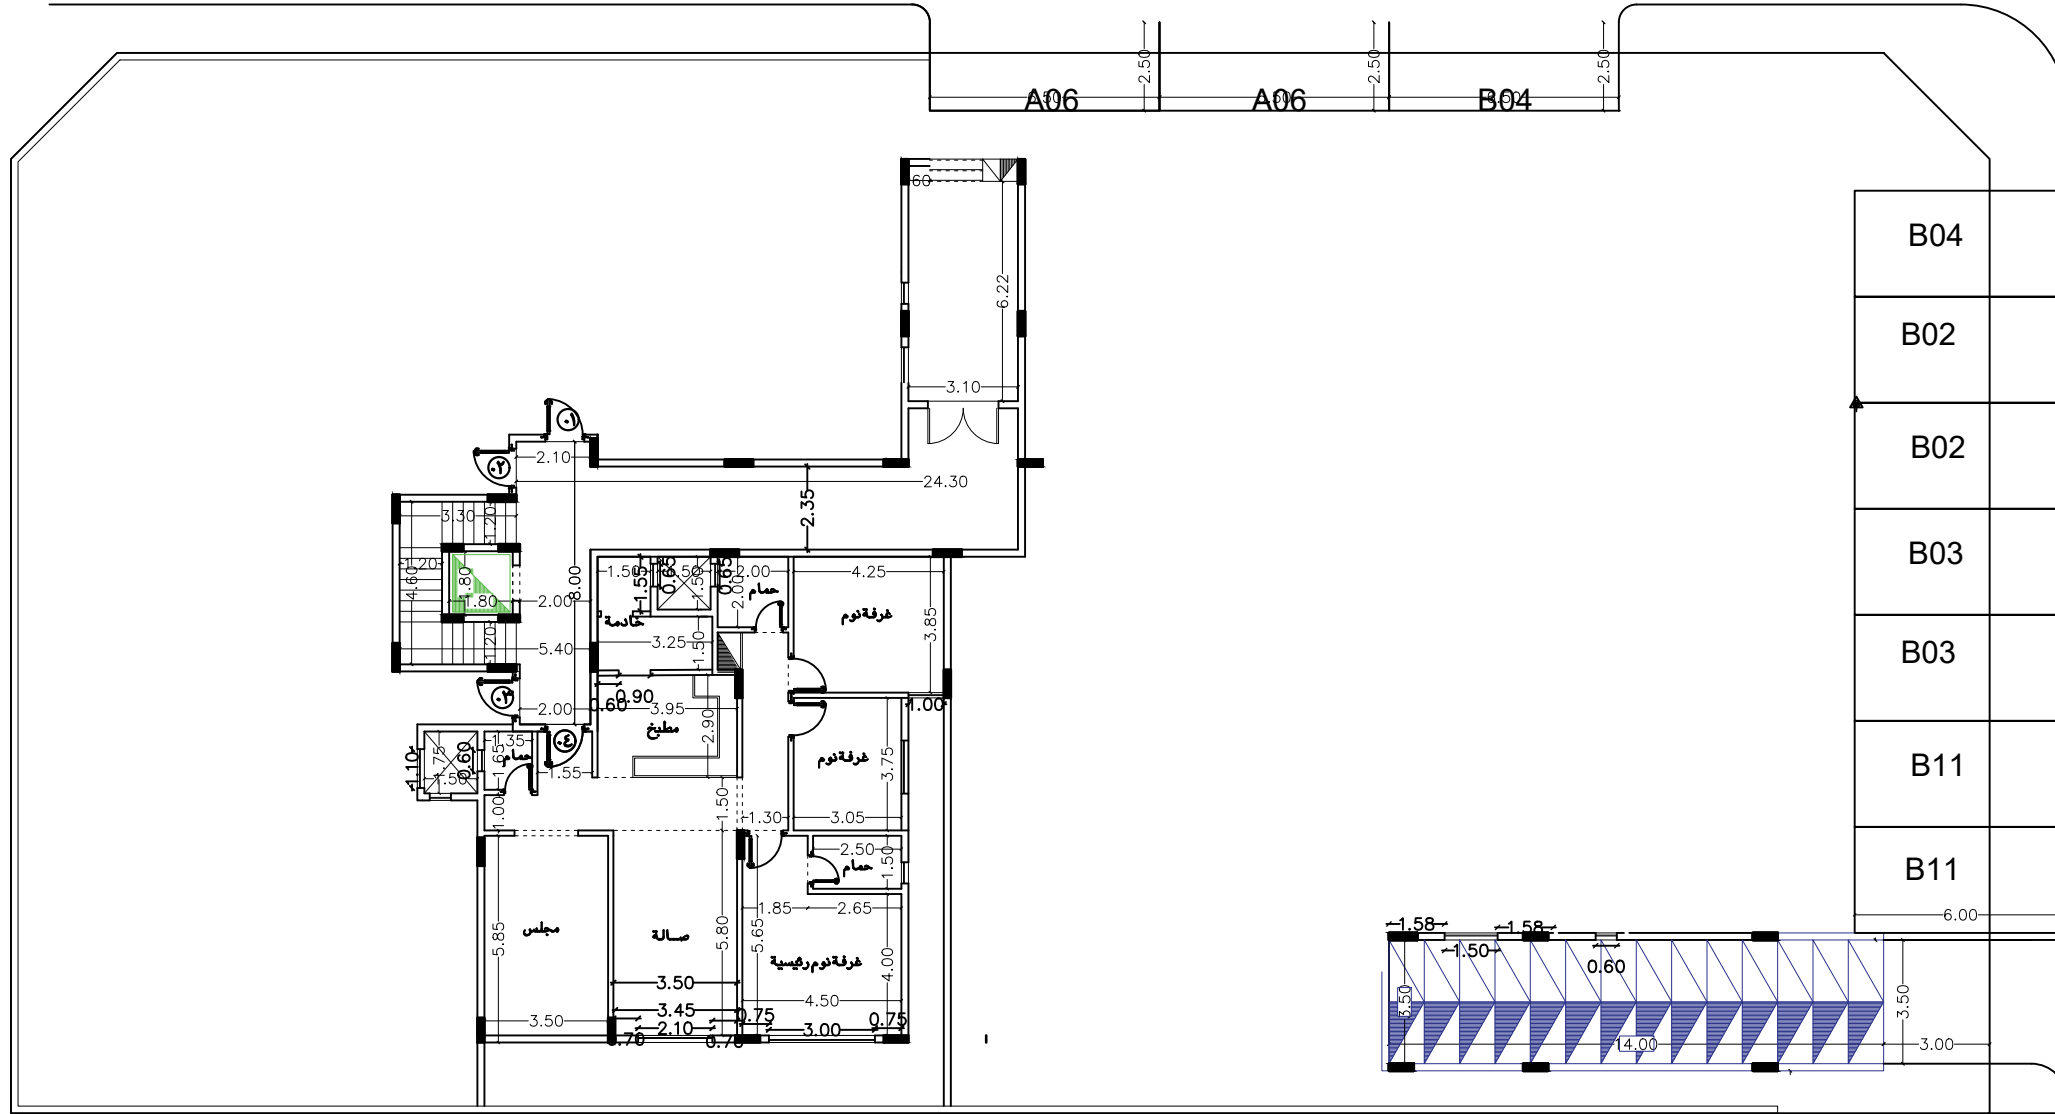

شارع ١٥ متر

شارع ٣٠ متر

قطعة رقم ٦٠٠

قطعة رقم ٥٩٩

BYAT 18 - A4

مسقط افقى الدور الارضى

اسم المشروع / عمارة سكنية

اسم المالك/ دار بيات للتطوير العقارى

الموقع / حى المرسلات

مخطط رقم ١١٢٨

رقم القطعة ٥٩٨ - ٥٩٧

رقم الصك ٧٩٣٥٩٢...٦١٥

scale
non

date
03/2021

NO.
ARC 02