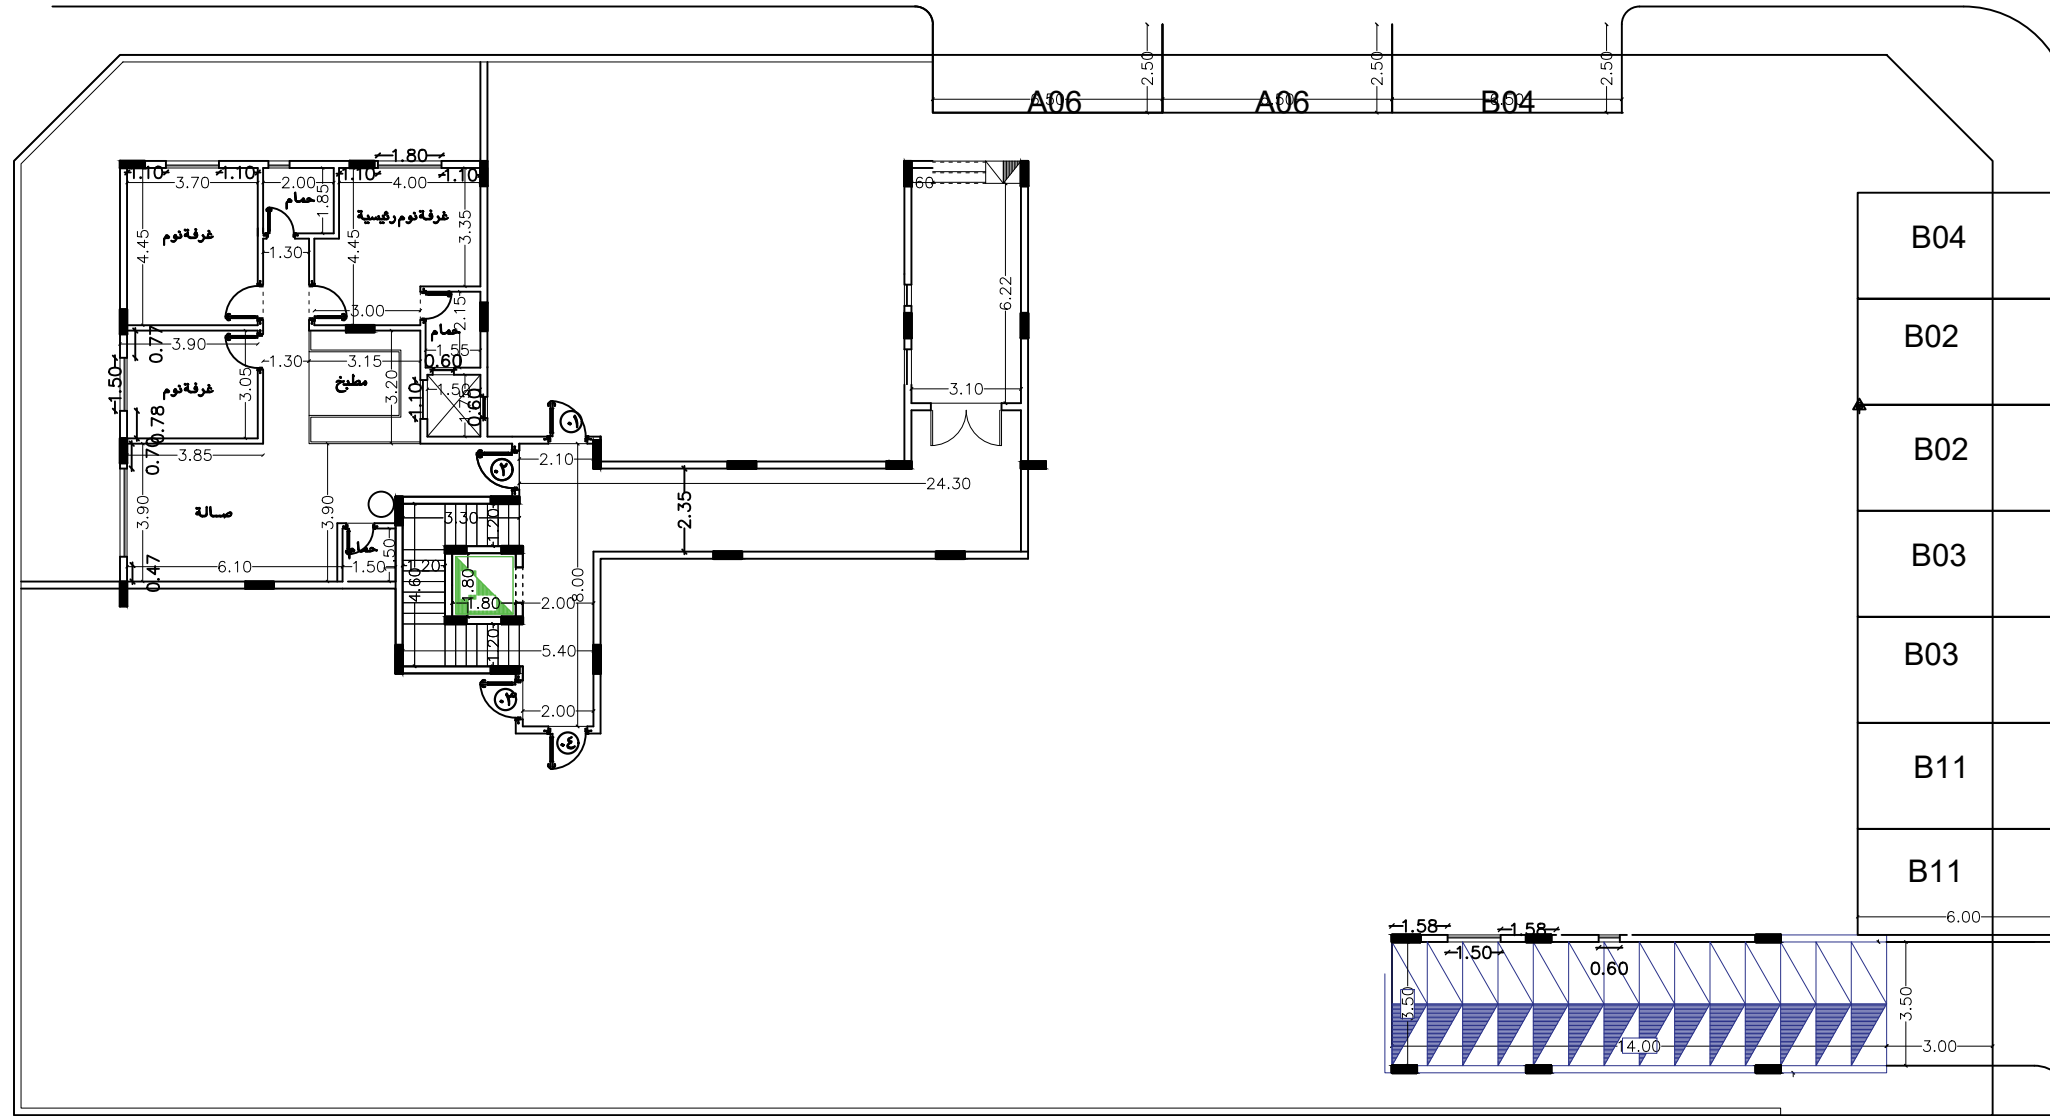

شارع ١٥ متر

شارع ٣٠ متر

قطعة رقم ٦٠٠

قطعة رقم ٥٩٩

BYAT 18 - A2

مسقط افقى الدور الارضى

اسم المشروع / عمارة سكنية
اسم المالك/ دار بيات للتطوير العقارى

الموقع /	حى المرسلات
مخطط رقم	١١٢٨
رقم القطعة	٥٩٨ - ٥٩٧
رقم الصك	٧٩٣٥٩٢...٦١٥

scale	date	NO.
non	03/2021	ARC 02