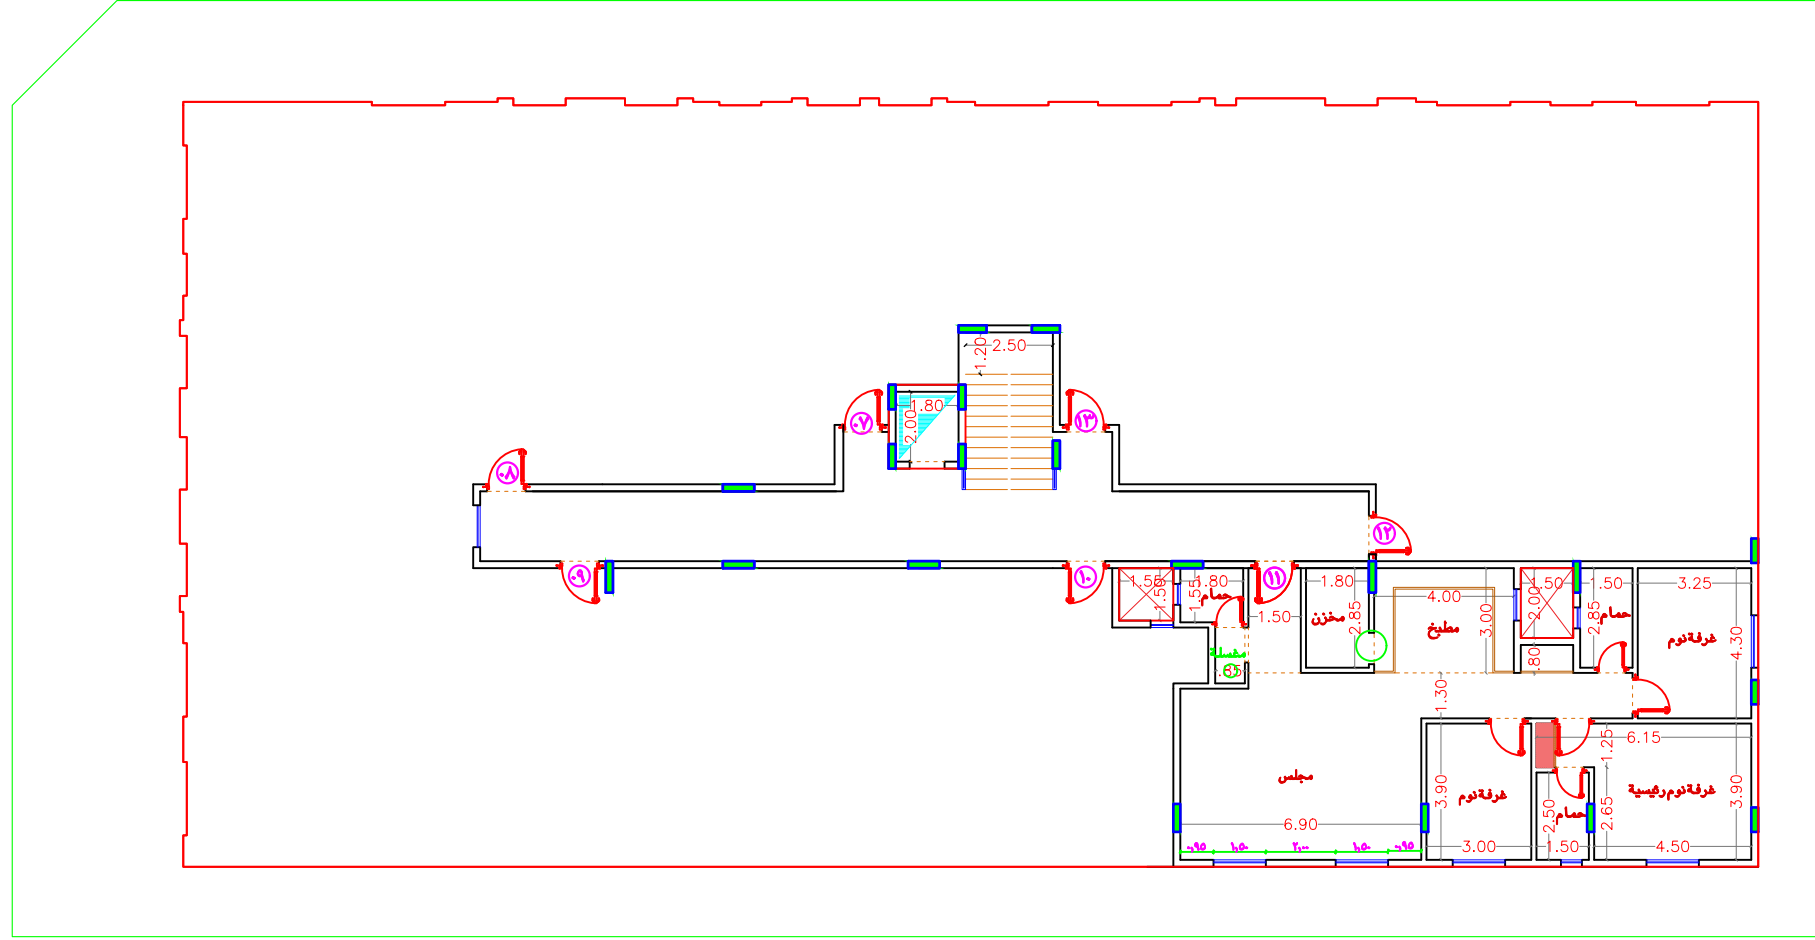

# BYAT 15 - A10

مسطح افقى الدور الاول على

اسم المشروع / عمارة سكنية

اسم المالك/ دار بيات للتطوير العقارى

الموقع /	حى النزهة
مخطط رقم	أم / ١٨٢٢
رقم القطعة	٩٥ - ٩٧
رقم الصك	٩٩٣٥٩٢٠٠٠٥٤٨

scale	date	NO. ARC 03
-------	------	---------------

# BYAT 15 - A11

مسطح افقى الدور الاول علوى

اسم المشروع / عمارة سكنية

اسم المالك/ دار بيات للتطوير العقارى

الموقع / حى النزهة

مخطط رقم / أم ١٨٢٢

رقم القطعة / ٩٥ - ٩٧

رقم الصك / ٩٩٣٥٩٢٠٠٠٥٤٨

scale

date

NO.

ARC 03