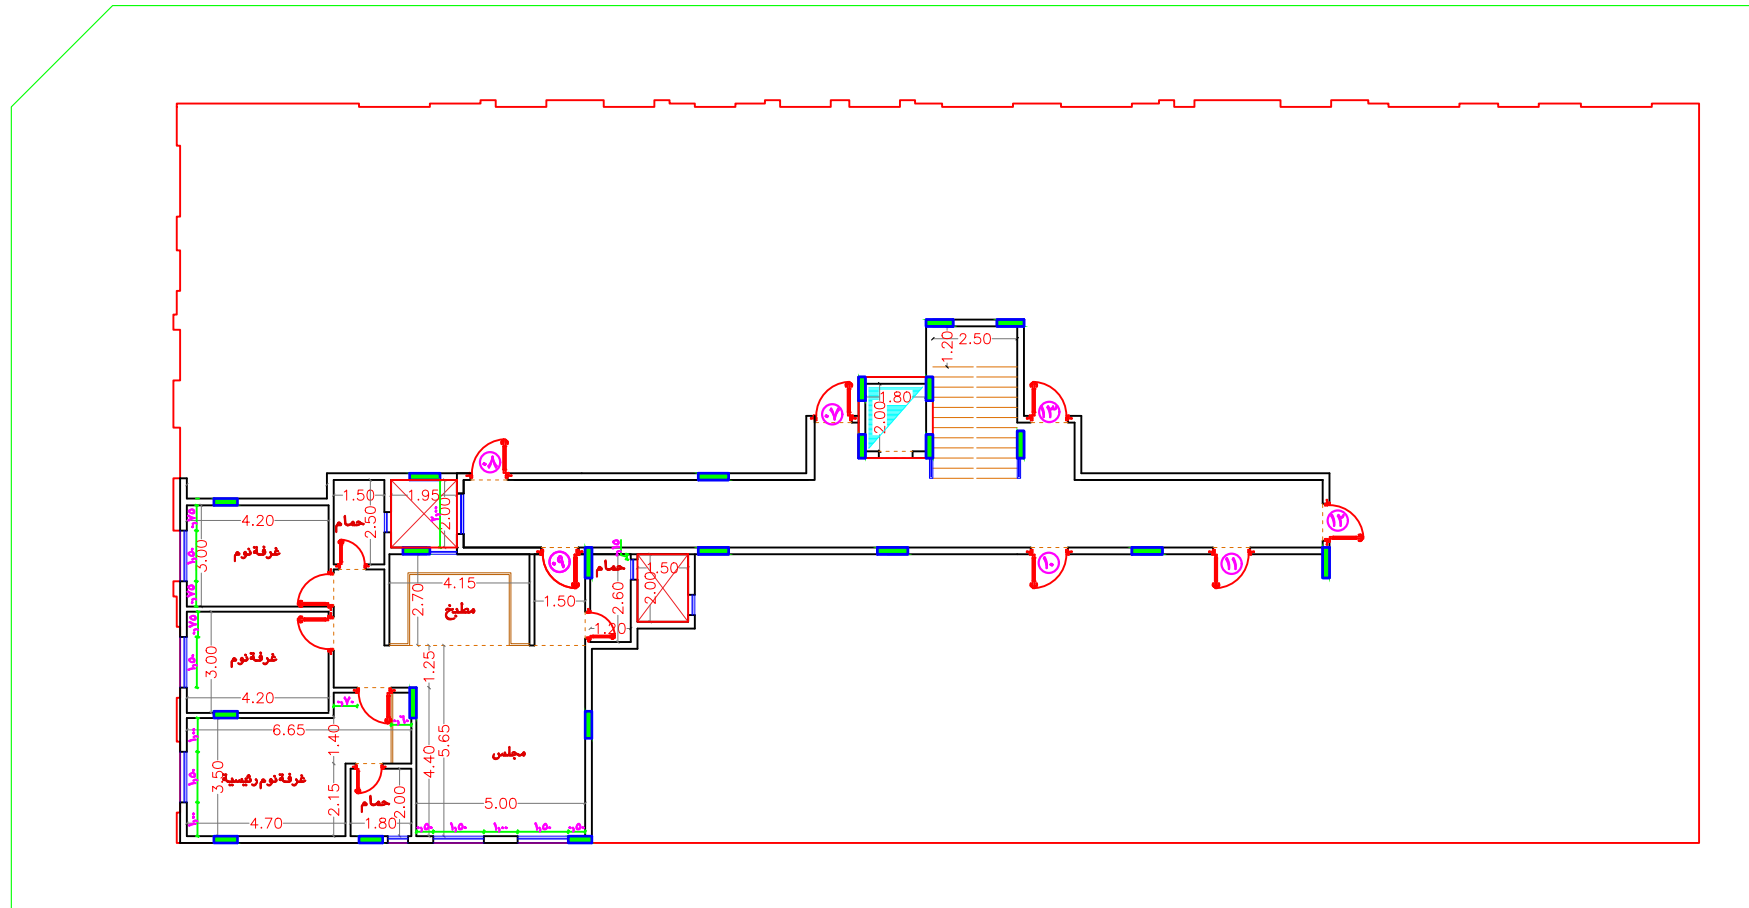

BYAT 15 - A9

مسقط افقى الدور الاول علوى

اسم المشروع / عمارة سكنية

اسم المالك/ دار بيات للتطوير العقارى

الموقع /	حي النخلة
مخطط رقم	أم / ١٨٢٢
رقم القطعة	٩٥ - ٩٧
رقم الصك	٩٩٣٥٩٢٠٠٠٥٤٨

scale

date

NO.

ARC 03