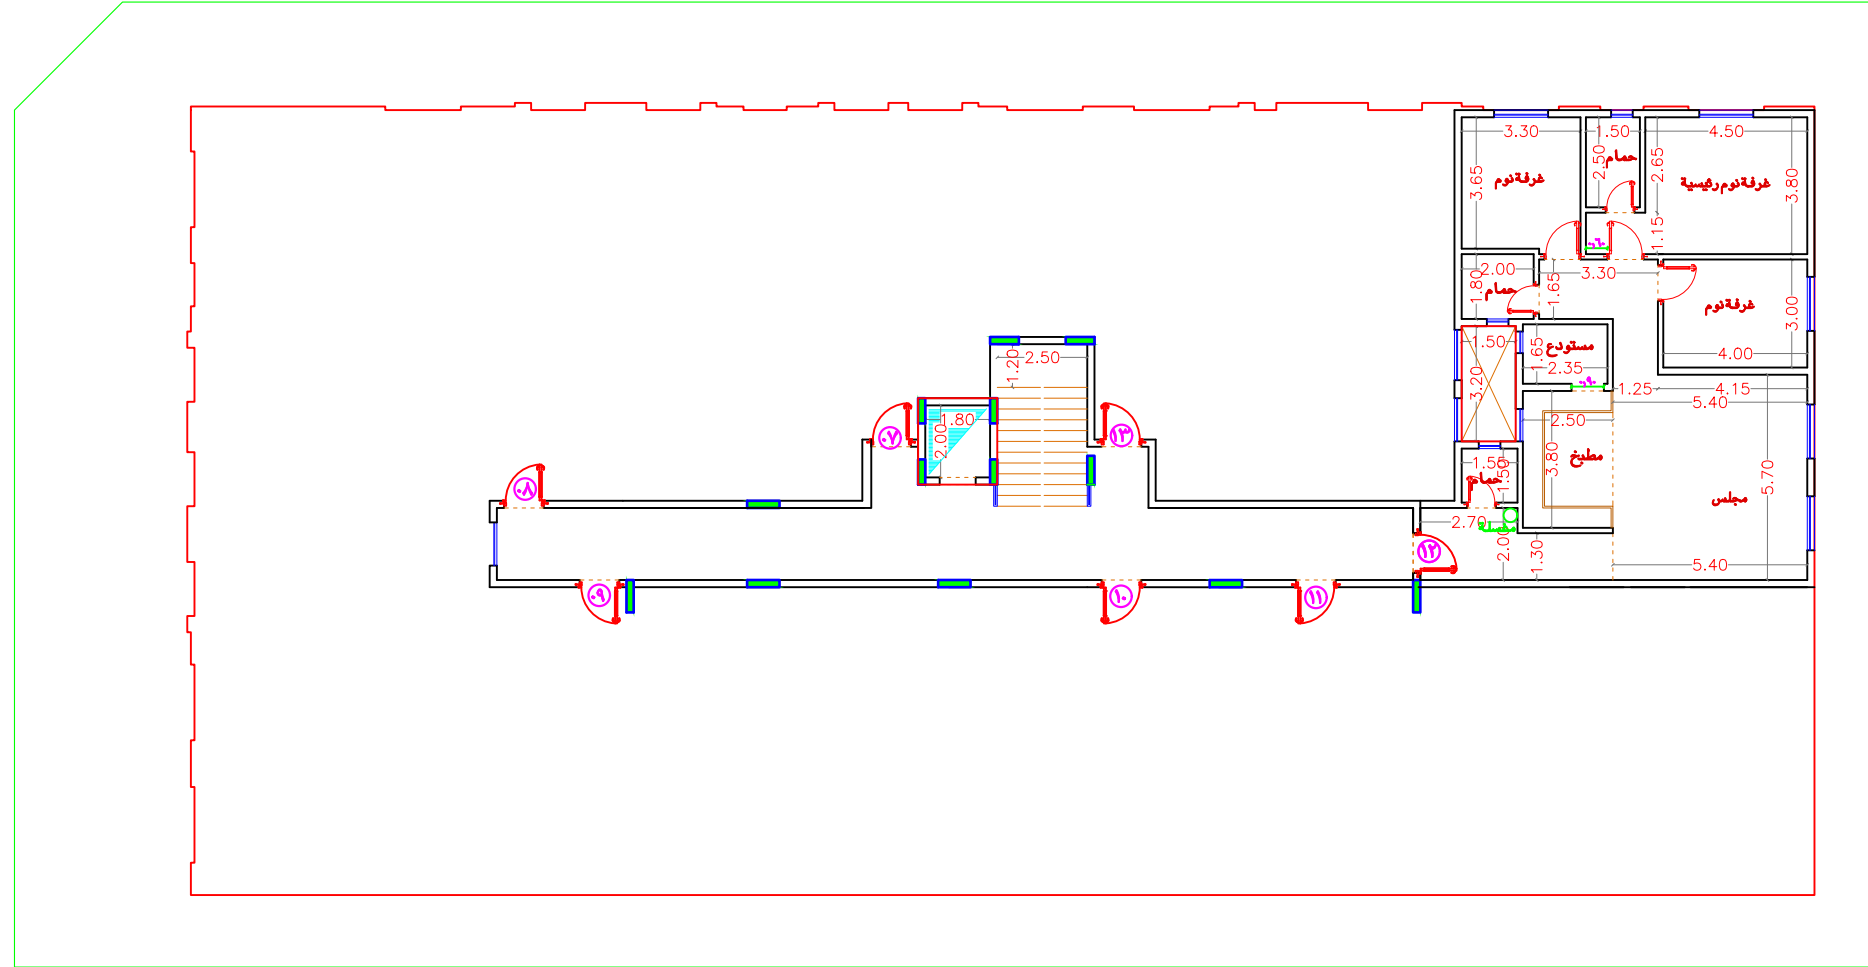

# BYAT 15 - A11

مسطح افقى الدور الاول علوى

اسم المشروع / عمارة سكنية

اسم المالك/ دار بيات للتطوير العقارى

الموقع / حى النزهة

مخطط رقم / أم ١٨٢٢

رقم القطعة / ٩٥ - ٩٧

رقم الصك / ٩٩٣٥٩٢٠٠٠٥٤٨

scale

date

NO.

ARC 03