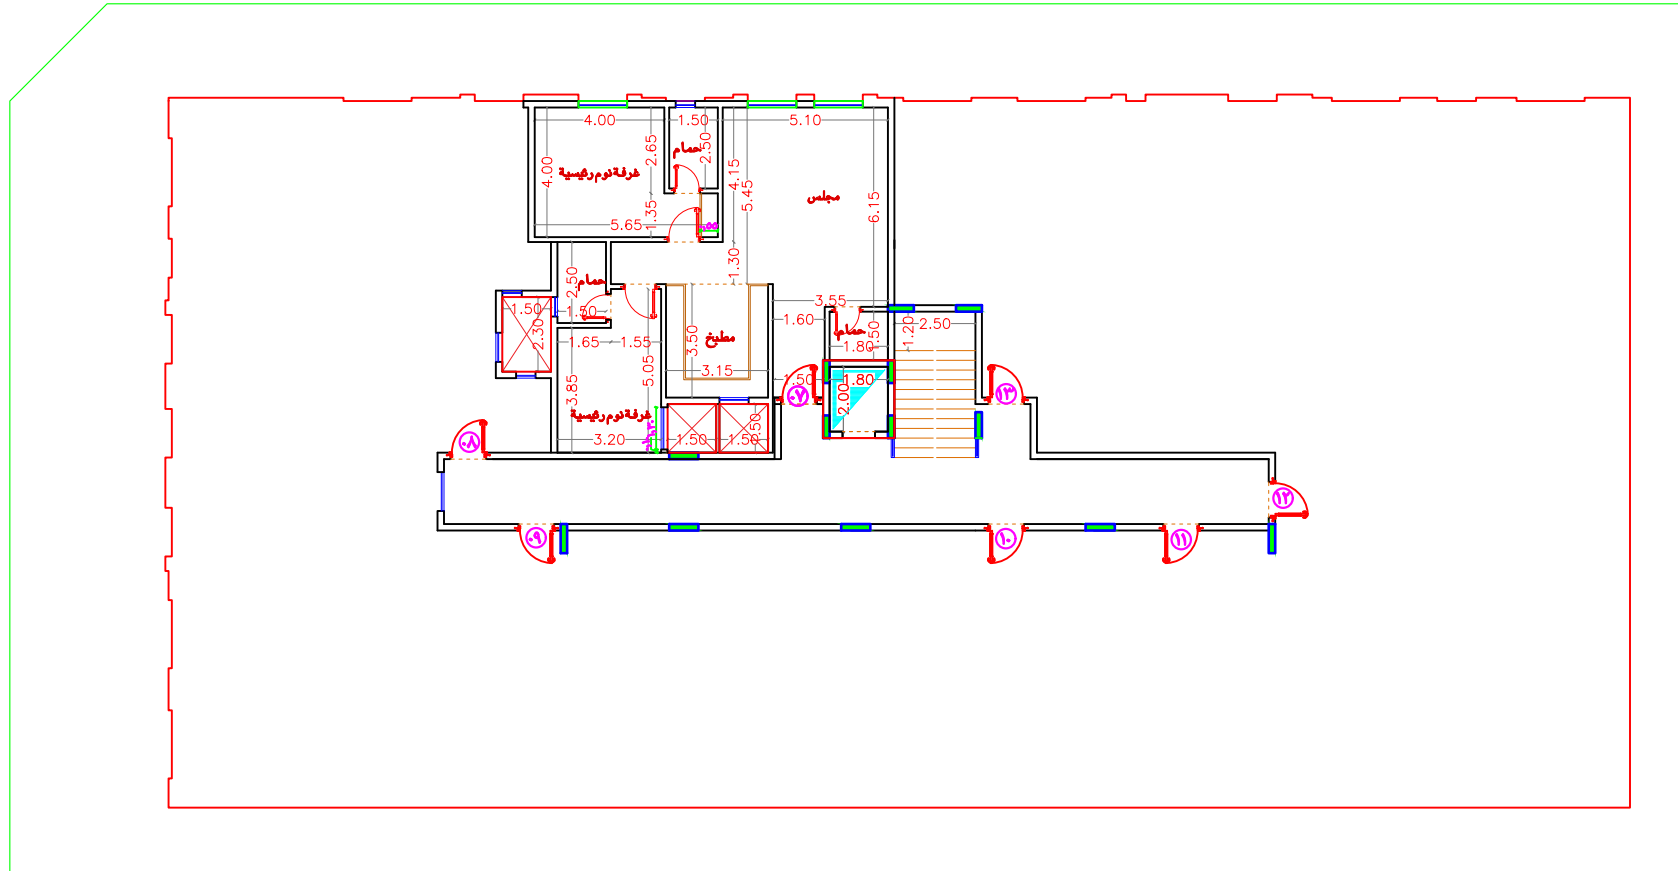

scale

date

NO.
ARC 02

قطعة رقم ٩٦-٩٨

BYAT 15 - A6

مسقط افقي الدور الارضى

اسم المشروع / عمارة سكنية
اسم المالك/ دار بيات للتطوير العقارى

الموقع /	حوى النزهة
مخطط رقم	١٨٢٢ / أم
رقم القطعة	٩٧ - ٩٥
رقم الصك	٩٩٣٥٩٢...٥٤٨

scale	date	NO. ARC 02
-------	------	---------------

BYAT 15 - A7

مسطح افقى الدور الاول علوى

اسم المشروع / عمارة سكنية

اسم المالك/ دار بيات للتطوير العقارى

الموقع /	حى النزعة
مخطط رقم	أم / ١٨٢٢
رقم القطعة	٩٥ - ٩٧
رقم الصك	٩٩٣٥٩٢...٥٤٨

scale

date

NO.

ARC 03

BYAT 15 - A8

مسقط افقى الدور الاول علوى

اسم المشروع / عمارة سكنية
اسم المالك/ دار بيات للتطوير العقارى

الموقع /	حى النزهة
مخطط رقم	أم / ١٨٢٢
رقم القطعة	٩٥ - ٩٧
رقم الصك	٩٩٣٥٩٢...٥٤٨

scale	date	NO. ARC 03
-------	------	---------------