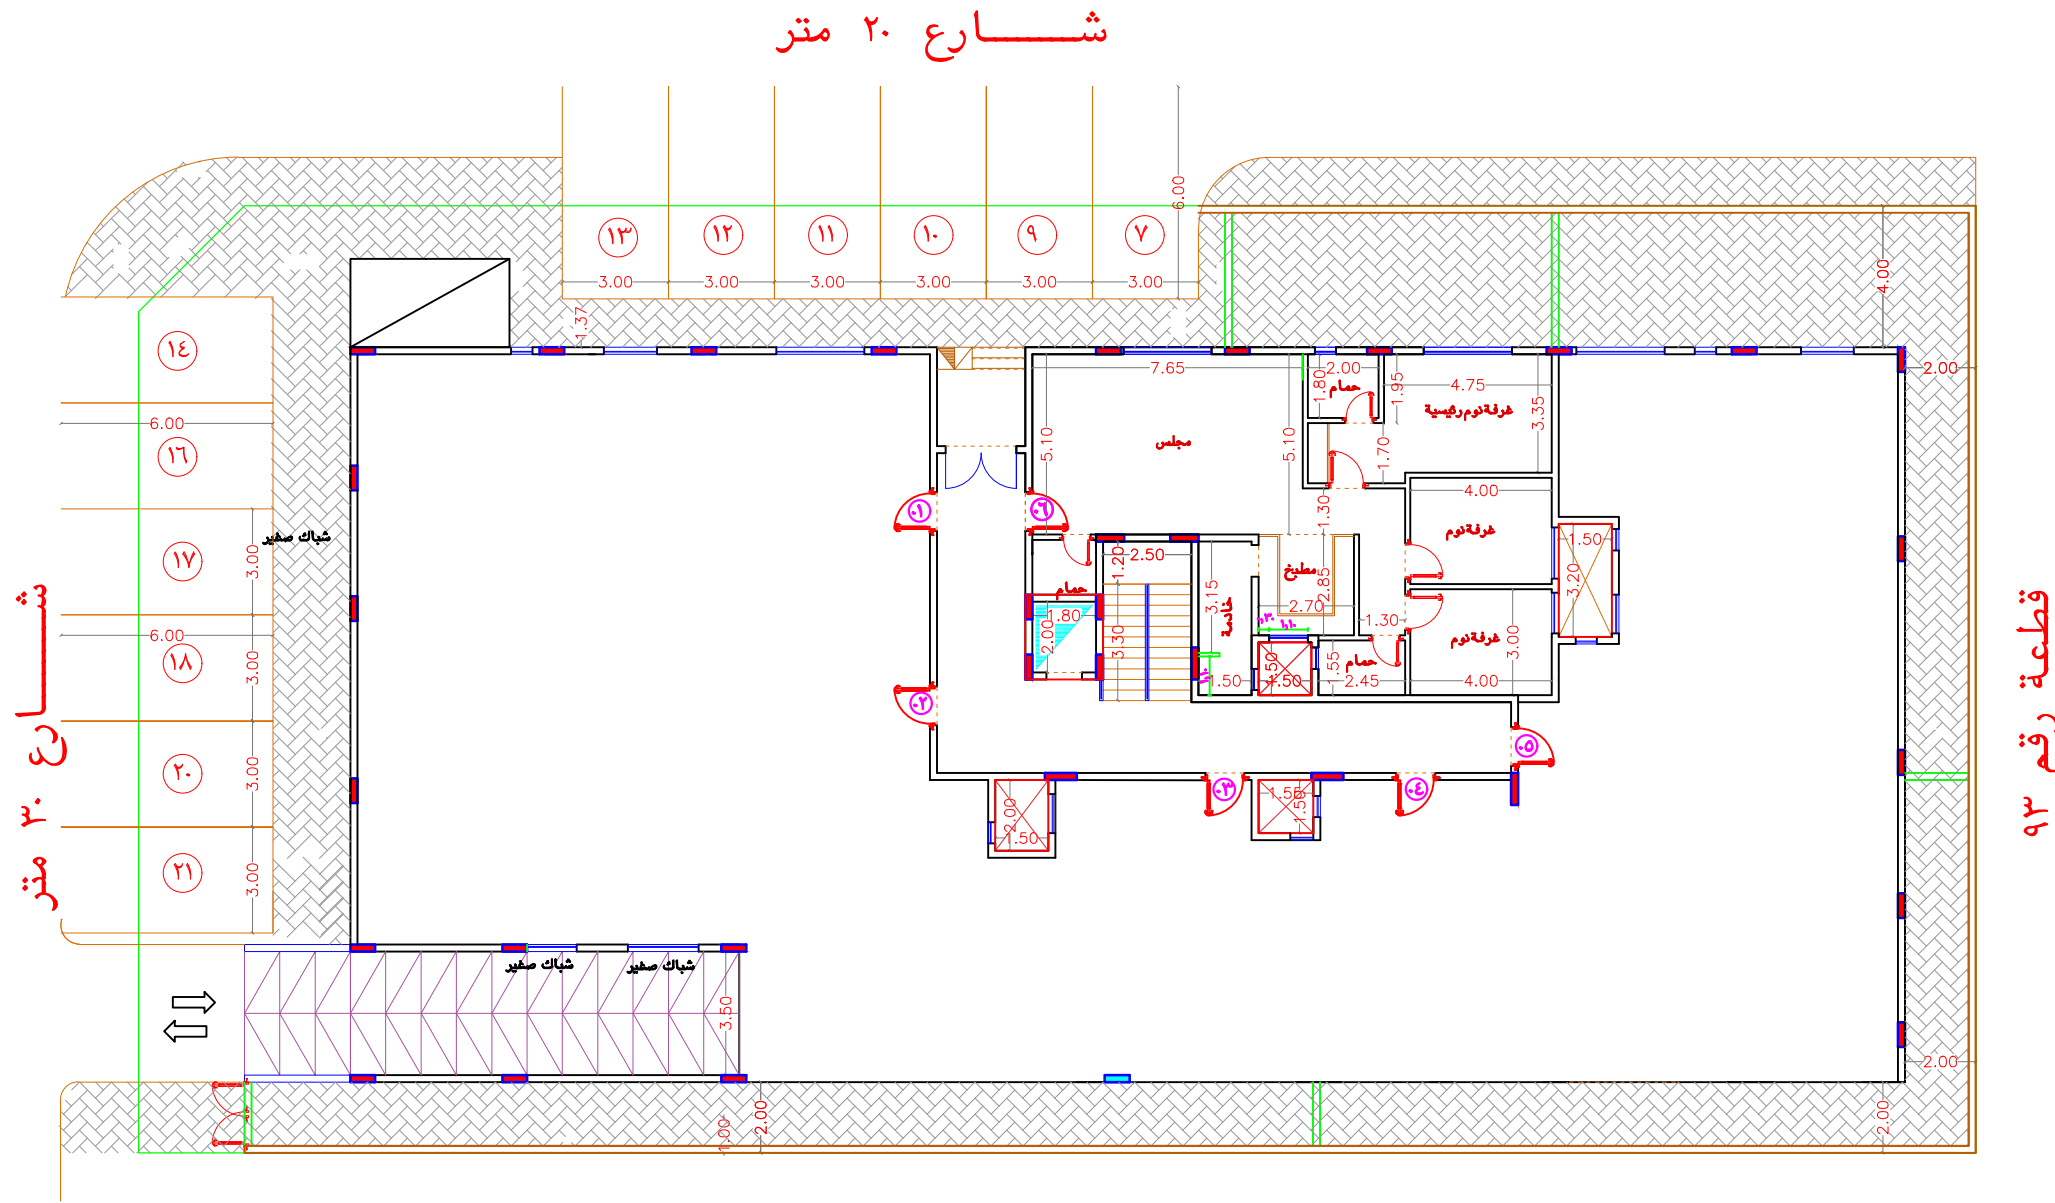

شارع ٢٠ متر

قطعة رقم ٩٣

قطعة رقم ٩٦-٩٨

BYAT 15 - A5

مسقط افقى الدور الارضى

اسم المشروع / عمارة سكنية

اسم المالك/ دار بيات للتطوير العقارى

الموقع /	حوى النزهة
مخطط رقم	١٨٢٢ / أم
رقم القطعة	٩٧ - ٩٥
رقم الصك	٩٩٣٥٩٢...٥٤٨

scale

date

NO.
ARC 02

قطعة رقم ٩٦-٩٨

BYAT 15 - A6

مسقط افقي الدور الارضى

اسم المشروع / عمارة سكنية
اسم المالك/ دار بيات للتطوير العقارى

الموقع /	حوى النزهة
مخطط رقم	١٨٢٢ / أم
رقم القطعة	٩٧ - ٩٥
رقم الصك	٩٩٣٥٩٢...٥٤٨

scale	date	NO. ARC 02
-------	------	---------------

BYAT 15 - A7

مسطح افقى الدور الاول علوى

اسم المشروع / عمارة سكنية

اسم المالك/ دار بيات للتطوير العقارى

الموقع /	حى النزعة
مخطط رقم	أم / ١٨٢٢
رقم القطعة	٩٥ - ٩٧
رقم الصك	٩٩٣٥٩٢...٥٤٨

scale	date	NO. ARC 03
-------	------	---------------