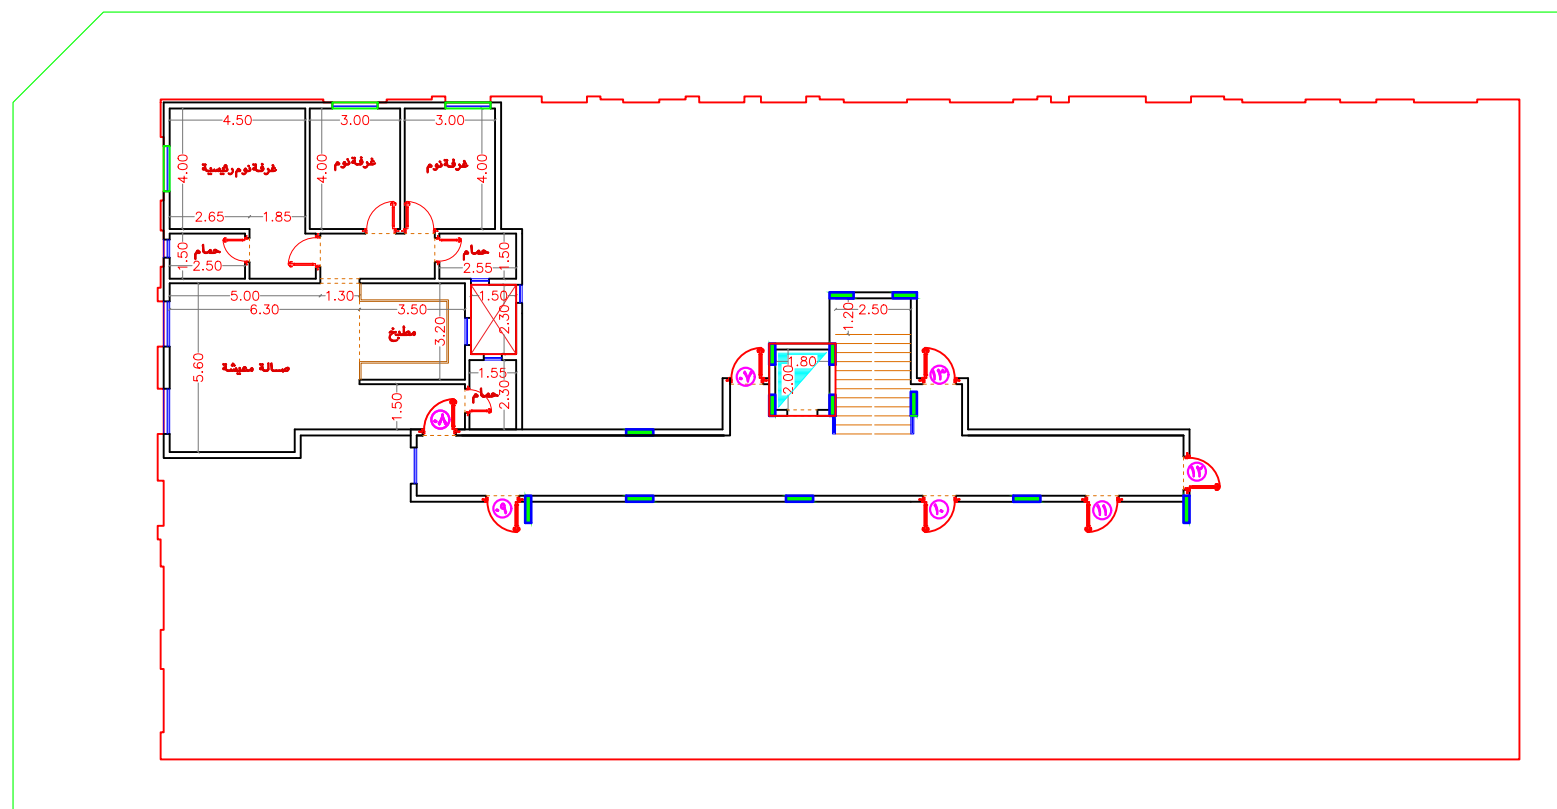

scale	date	NO. ARC 02
-------	------	---------------

BYAT 15 - A7

مسطح افقى الدور الاول علوى

اسم المشروع / عمارة سكنية

اسم المالك/ دار بيات للتطوير العقارى

الموقع /	حى النزعة
مخطط رقم	أم / ١٨٢٢
رقم القطعة	٩٥ - ٩٧
رقم الصك	٩٩٣٥٩٢...٥٤٨

scale

date

NO.

ARC 03

BYAT 15 - A8

مسقط افقى الدور الاول علوى

اسم المشروع / عمارة سكنية
اسم المالك/ دار بيات للتطوير العقارى

الموقع /	حى النزهة
مخطط رقم	أم / ١٨٢٢
رقم القطعة	٩٥ - ٩٧
رقم الصك	٩٩٣٥٩٢...٥٤٨

scale	date	NO. ARC 03
-------	------	---------------