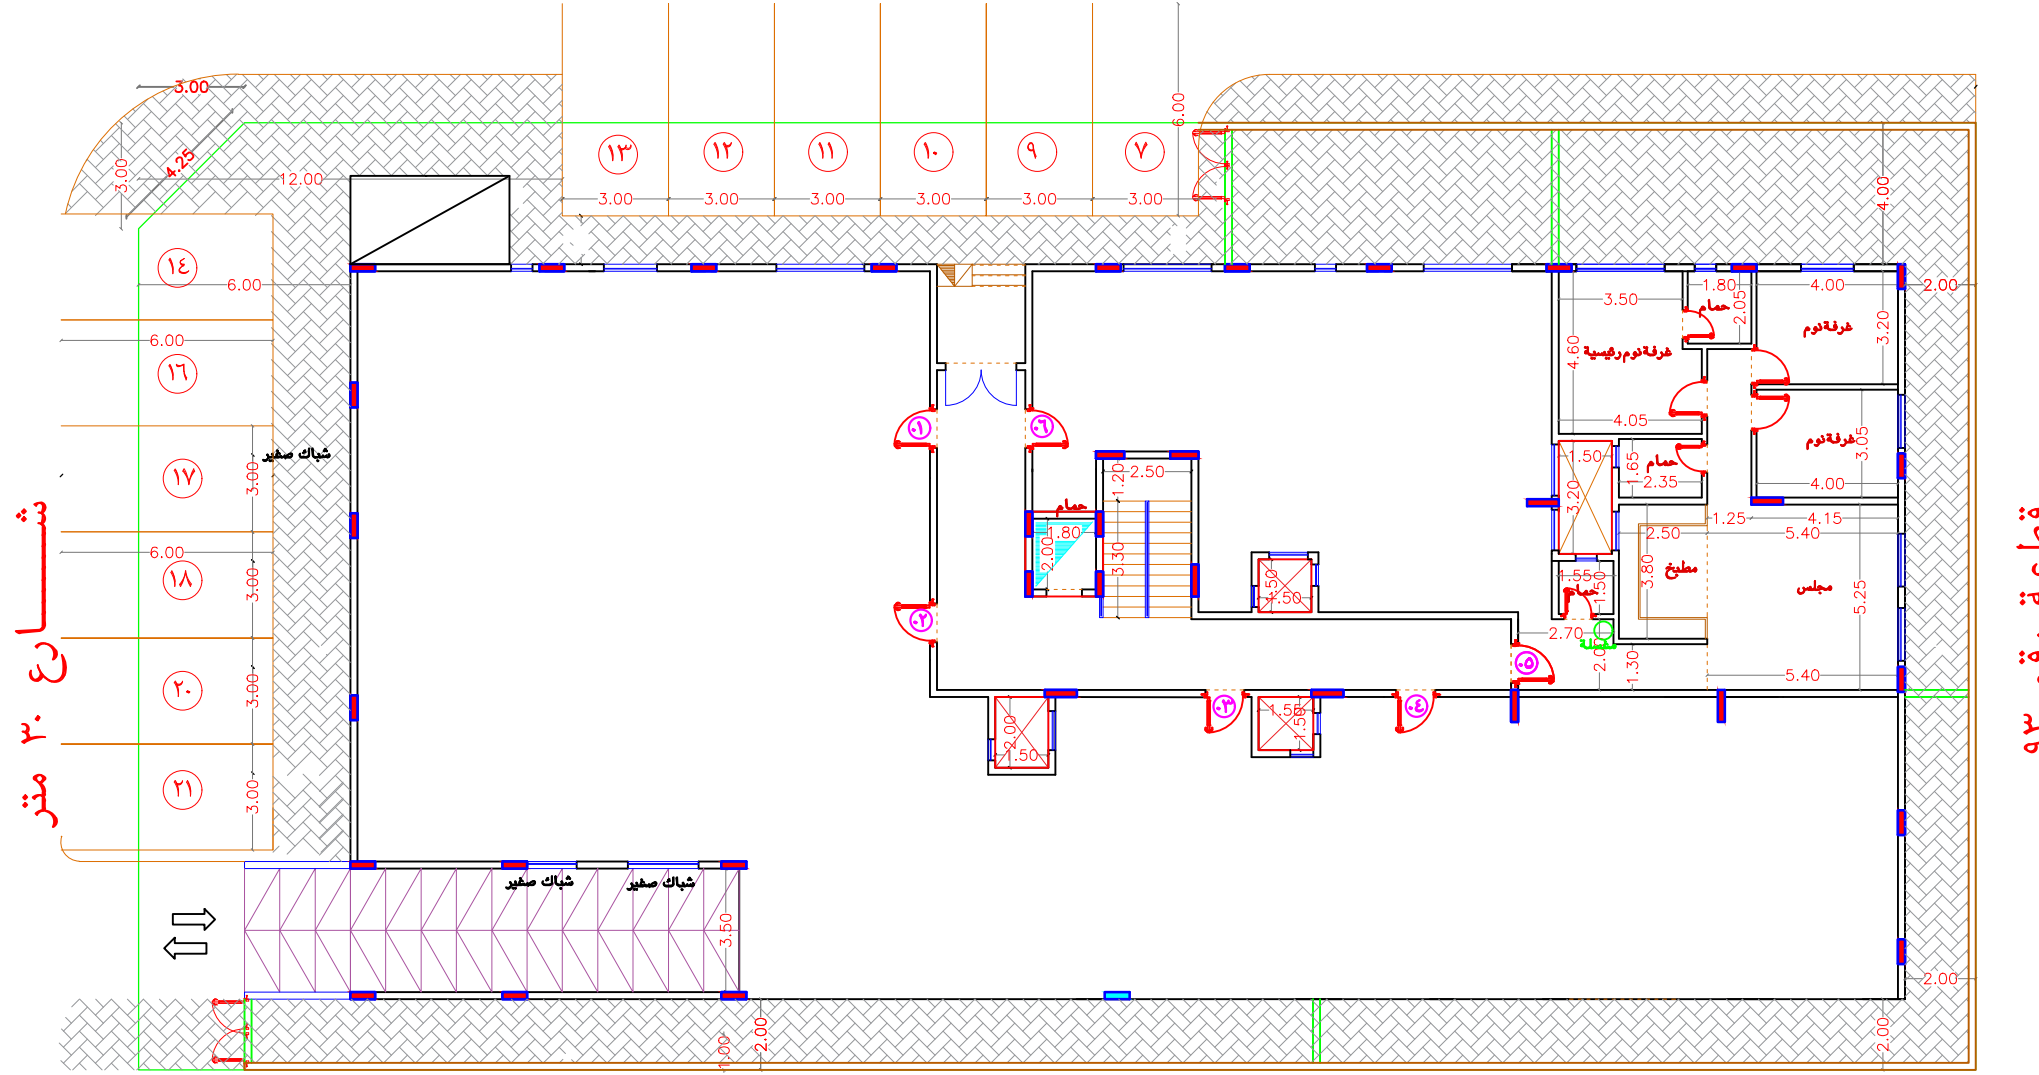

شارع ٢٠ متر

قطعة رقم ٩٣

قطعة رقم ٩٦-٩٨

BYAT 15 - A5

مسقط افقى الدور الارضى

اسم المشروع / عمارة سكنية

اسم المالك/ دار بيات للتطوير العقارى

الموقع /	حوى النزهة
مخطط رقم	١٨٢٢ / أم
رقم القطعة	٩٧ - ٩٥
رقم الصك	٩٩٣٥٩٢...٥٤٨

scale

date

NO.
ARC 02

قطعة رقم ٩٦-٩٨

BYAT 15 - A6

مسقط افقي الدور الارضى

اسم المشروع / عمارة سكنية
اسم المالك/ دار بيات للتطوير العقارى

الموقع /	حوى النزهة
مخطط رقم	١٨٢٢ / أم
رقم القطعة	٩٧ - ٩٥
رقم الصك	٩٩٣٥٩٢...٥٤٨

scale	date	NO. ARC 02
-------	------	---------------

BYAT 15 - A7

مسطح افقى الدور الاول علوى

اسم المشروع / عمارة سكنية

اسم المالك/ دار بيات للتطوير العقارى

الموقع /	حى النزعة
مخطط رقم	أم / ١٨٢٢
رقم القطعة	٩٥ - ٩٧
رقم الصك	٩٩٣٥٩٢...٥٤٨

scale	date	NO. ARC 03
-------	------	---------------