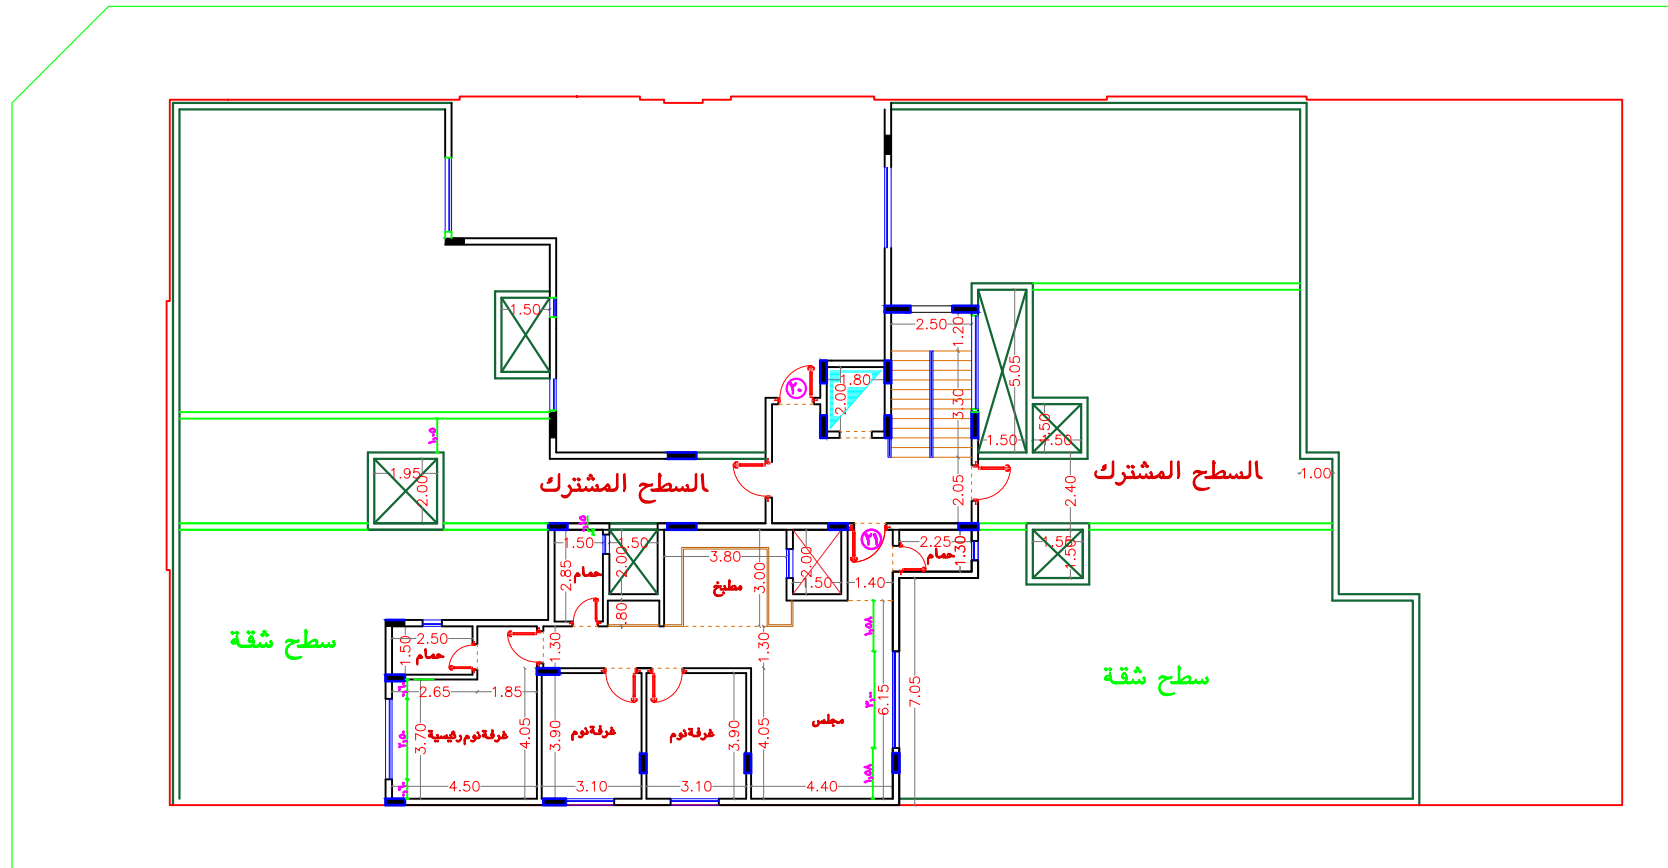

BYAT15 - A19

مسطح افقي الدور الثاني علوى

اسم المشروع / عمارة سكنية

اسم المالك/دار بيات للتطوير العقارى

الموقع /	حي النزهة
مخطط رقم	١٨٢٢ / أم
رقم القطعة	٩٧ - ٩٥
رقم الصك	٩٩٣٥٩٢٠٠٠٥٤٨

scale

date

NO.
ARC 04

BYAT 15 - A20

مسقط افقي الدور الملحق العلوى

اسم المشروع / عمارة سكنية
اسم المالك/دار بيات للتطوير العقارى

الموقع /	حي النزهة
مخطط رقم	أم / ١٨٢٢
رقم القطعة	٩٥ - ٩٧
رقم الصك	٩٩٣٥٩٢٠٠٠٥٤٨

scale

date

NO.
ARC 05

BYAT 15 - A21

مستطافى الدور الملحق العلوى

اسم المشروع / عمارة سكنية

اسم المالك/ دار بيات للتطوير العقارى

الموقع /	حتى النزعة
مخطط رقم	١٨٢٢ / أم
رقم القطعة	٩٧ - ٩٥
رقم الصك	٩٩٣٥٩٢٠٠٠٥٤٨

scale

date

NO.