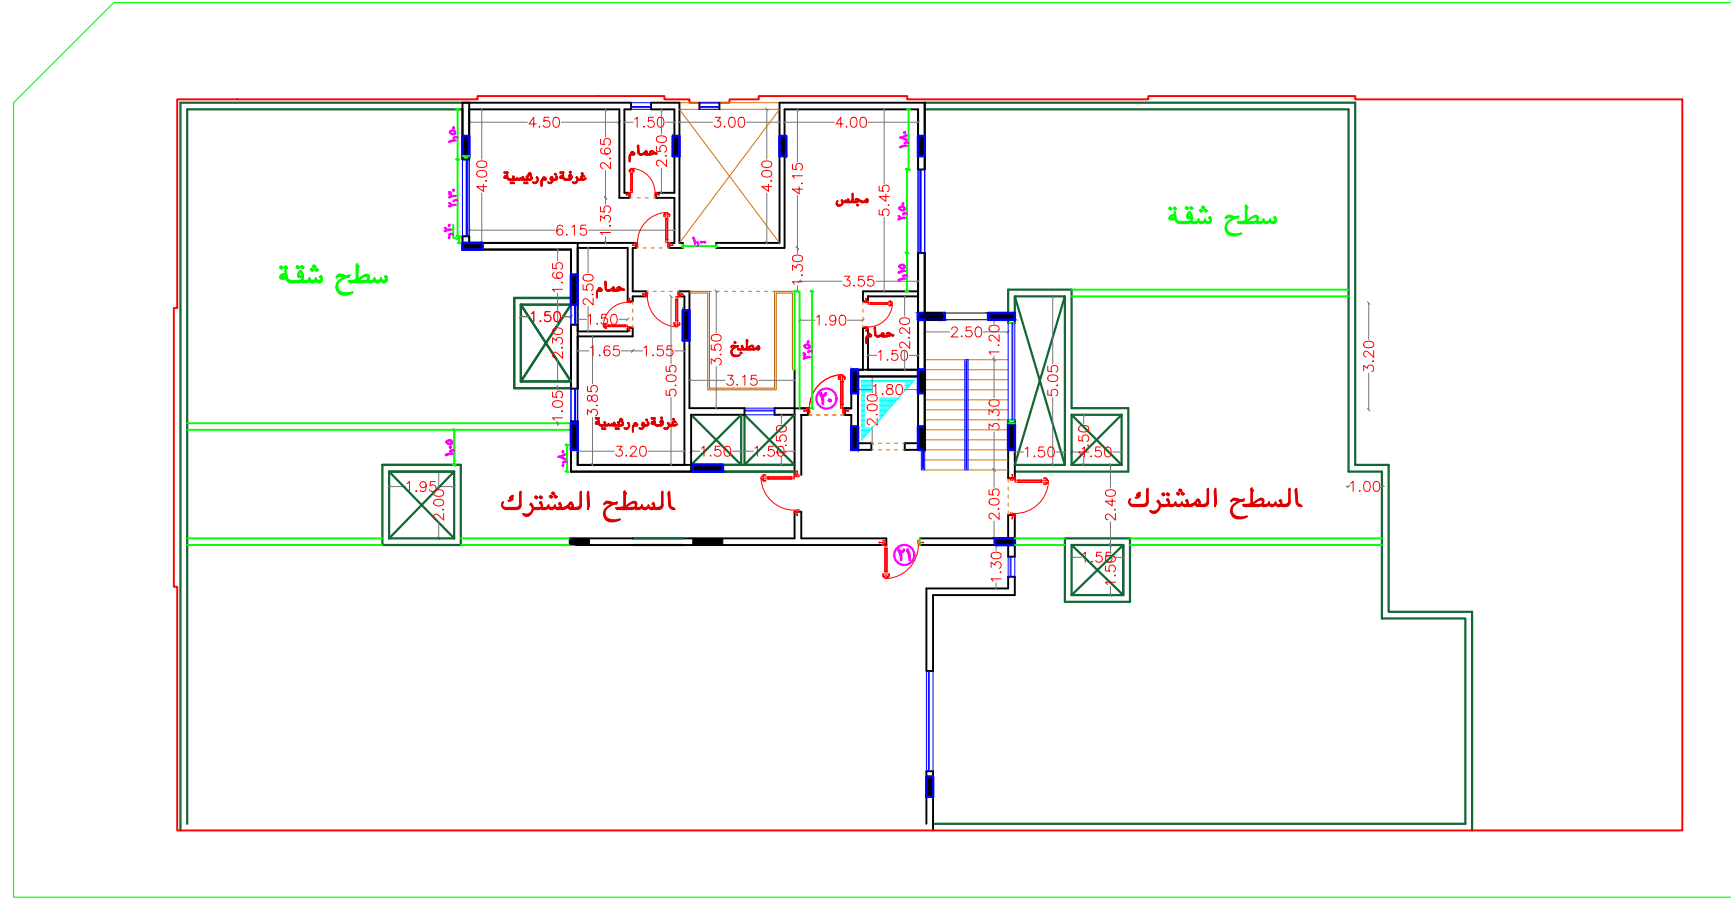

BYAT15 - A19

مسطح افقي الدور الثاني علوى

اسم المشروع / عمارة سكنية

اسم المالك/دار بيات للتطوير العقارى

الموقع /	حي النزهة
مخطط رقم	١٨٢٢ / أم
رقم القطعة	٩٧ - ٩٥
رقم الصك	٩٩٣٥٩٢٠٠٠٥٤٨

scale

date

NO.
ARC 04

BYAT 15 - A20

مسقط افقي الدور الملحق العلوى

اسم المشروع / عمارة سكنية
اسم المالك/دار بيات للتطوير العقارى

الموقع /	حي النزهة
مخطط رقم	أم / ١٨٢٢
رقم القطعة	٩٥ - ٩٧
رقم الصك	٩٩٣٥٩٢٠٠٠٥٤٨

scale

date

NO.
ARC 05

BYAT 15 - A21

مستطافى الدور الملحق العلوى

اسم المشروع / عمارة سكنية

اسم المالك/ دار بيات للتطوير العقارى

الموقع /	حتى النزعة
مخطط رقم	١٨٢٢ / أم
رقم القطعة	٩٧ - ٩٥
رقم الصك	٩٩٣٥٩٢٠٠٠٥٤٨

scale

date

NO.