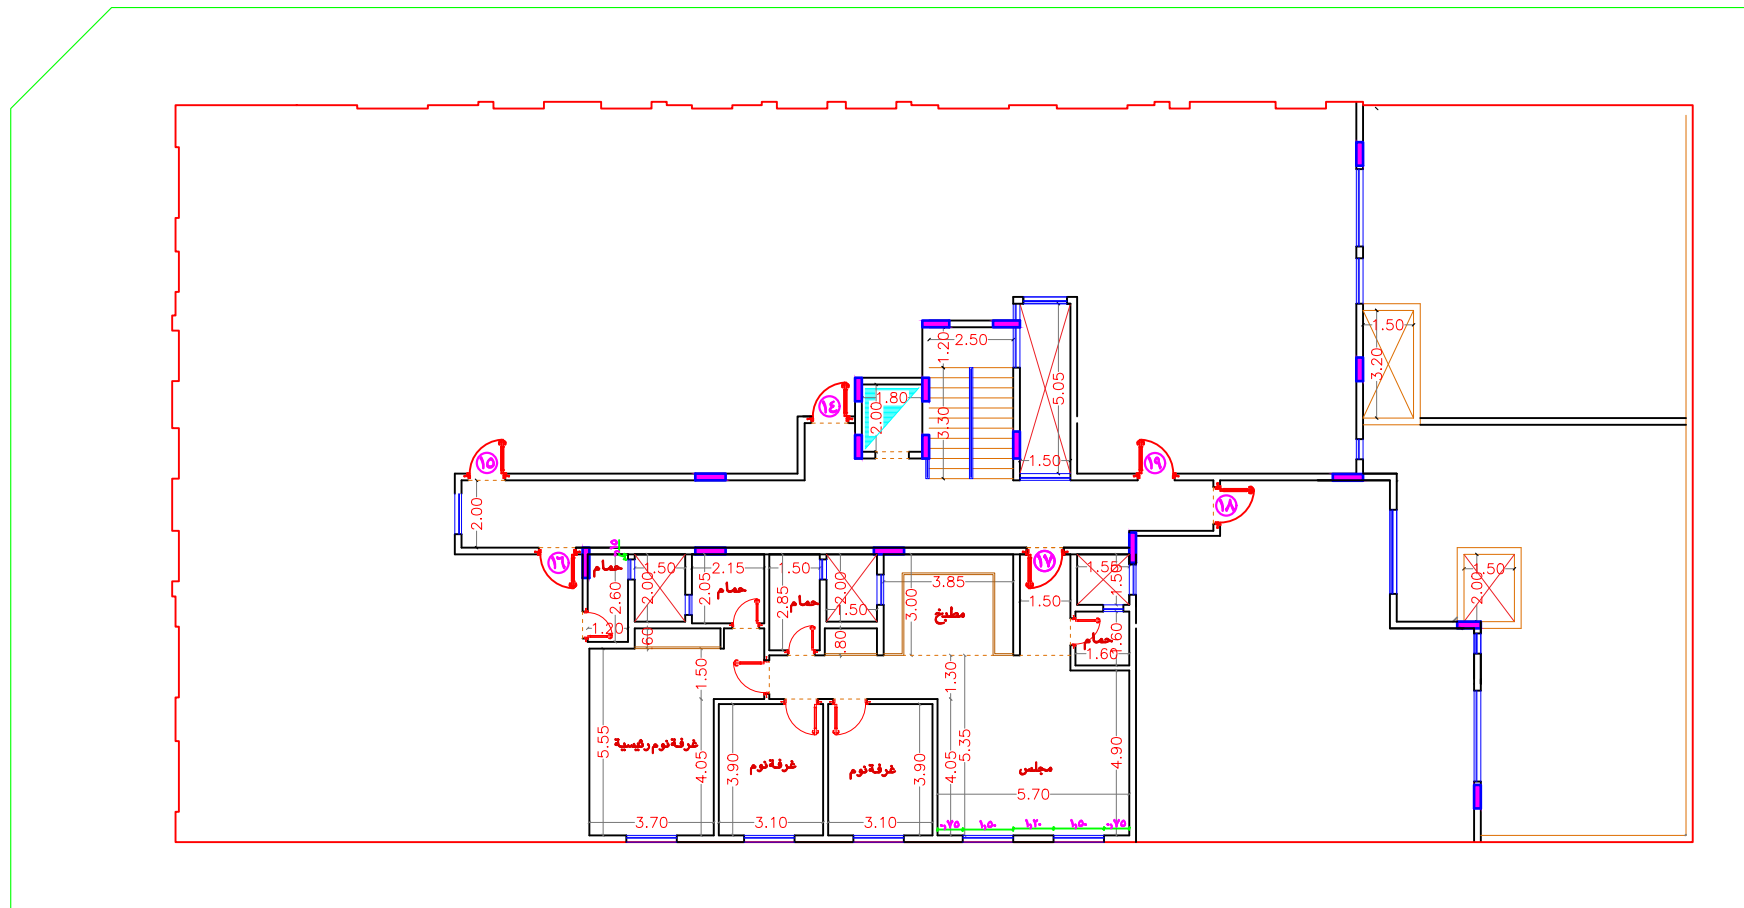

BYAT15 - A16

مسطح افقى الدور الثانى علوى

اسم المشروع / عمارة سكنية

اسم المالك/دار بيات للتطوير العقارى

الموقع /	حي النزهة
مخطط رقم	أم / ١٨٢٢
رقم القطعة	٩٥ - ٩٧
رقم الصك	٩٩٣٥٩٢٠٠٠٥٤٨

scale

date

NO.
ARC 04

BYAT15 - A17

مسطق افقى الدور الثانى علوى

اسم المشروع / عمارة سكنية

اسم المالك/دار بيات للتطوير العقارى

الموقع /	حي النزهة
مخطط رقم	أم / ١٨٢٢
رقم القطعة	٩٥ - ٩٧
رقم الصك	٩٩٣٥٩٢٠٠٠٥٤٨

scale

date

NO.
ARC 04

BYAT15 - A18

مسقط افقى الدور الثانى علوى

اسم المشروع / عمارة سكنية

اسم المالك/ دار بيات للتطوير العقارى

الموقع /	حي النزهة
مخطط رقم	أم / ١٨٢٢
رقم القطعة	٩٥ - ٩٧
رقم الصك	٩٩٣٥٩٢٠٠٠٥٤٨

scale

date

NO.
ARC 04