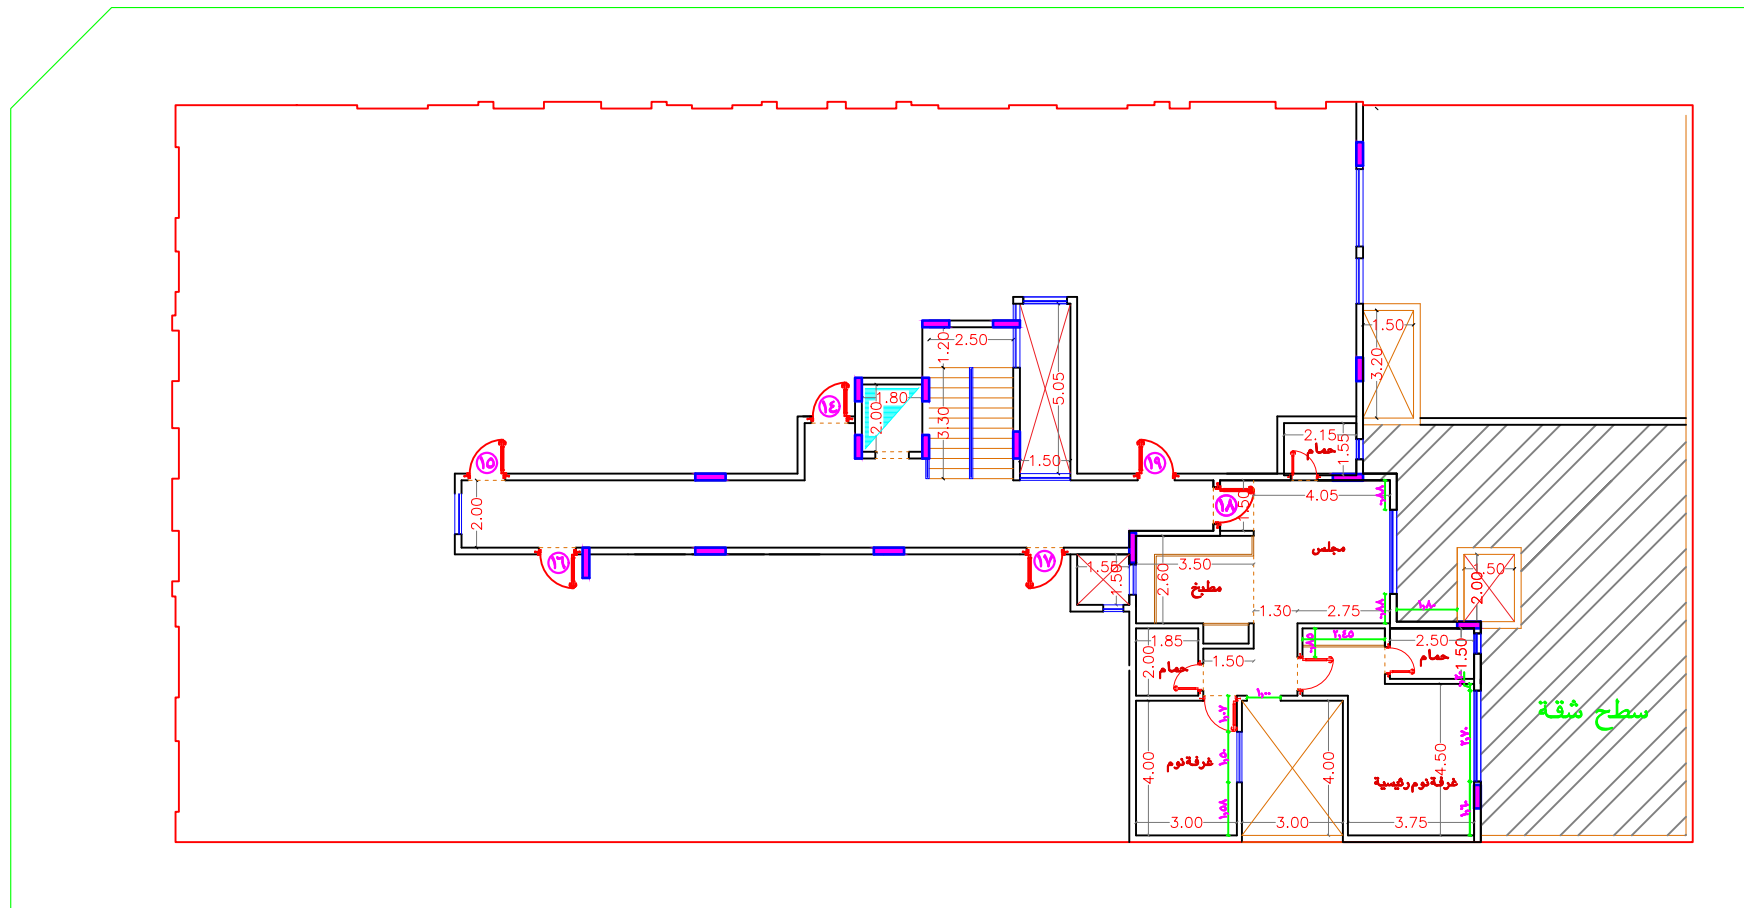

BYAT15 - A17

مسطق افقى الدور الثانى علوى

اسم المشروع / عمارة سكنية

اسم المالك/دار بيات للتطوير العقارى

الموقع /	حي النزهة
مخطط رقم	أم / ١٨٢٢
رقم القطعة	٩٥ - ٩٧
رقم الصك	٩٩٣٥٩٢٠٠٠٥٤٨

scale

date

NO.
ARC 04

BYAT15 - A18

مسقط افقى الدور الثانى علوى

اسم المشروع / عمارة سكنية

اسم المالك/ دار بيات للتطوير العقارى

الموقع /	حي النزهة
مخطط رقم	أم / ١٨٢٢
رقم القطعة	٩٥ - ٩٧
رقم الصك	٩٩٣٥٩٢٠٠٠٥٤٨

scale

date

NO.
ARC 04