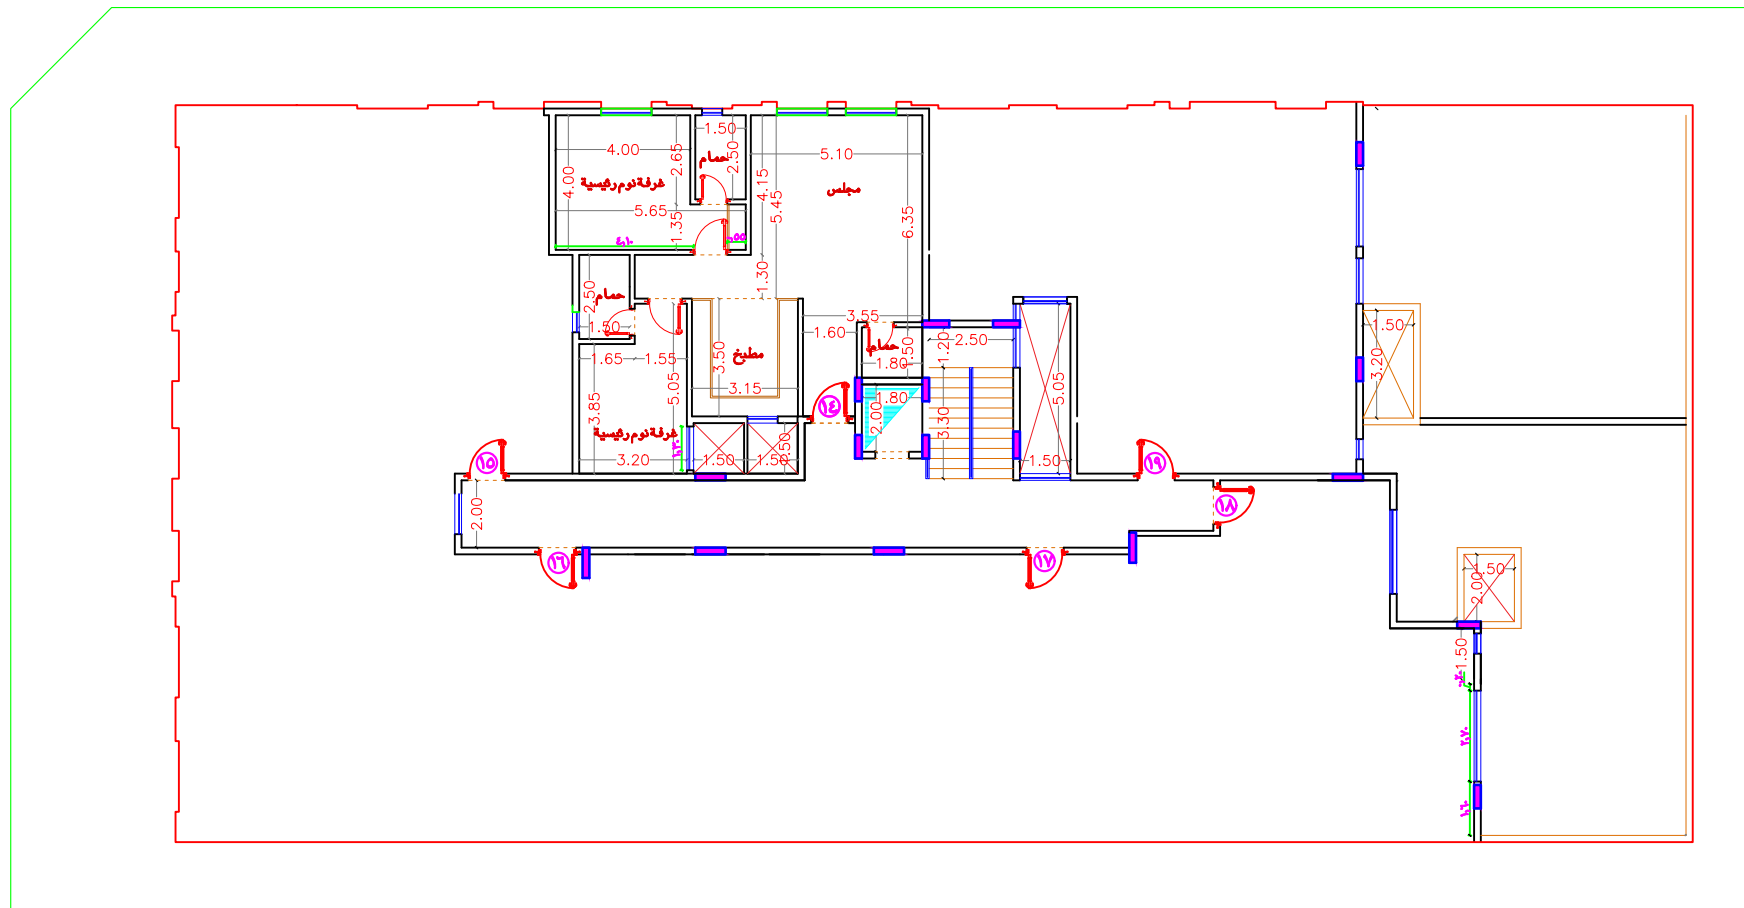

BYAT 15 - A13

مستطافى الدور الاول علوى

اسم المشروع / عمارة سكنية

اسم المالك/ دار بيات للتطوير العقارى

الموقع / حى النزهة

مخطط رقم / ١٨٢٢ أم

رقم القطعة / ٩٧ - ٩٥

رقم الصك / ٩٩٣٥٩٢...٥٤٨

scale

date

NO.

ARC 03

BYAT15 - A14

مسطح افقي الدور الثاني علوى

اسم المشروع / عمارة سكنية

اسم المالك/ دار بيات للتطوير العقارى

الموقع /	حي النزهة
مخطط رقم	أم / ١٨٢٢
رقم القطعة	٩٥ - ٩٧
رقم الصك	٩٩٣٥٩٢...٥٤٨

scale

date

NO.

ARC 04

BYAT15 - A15

مسطح افقي الدور الثاني علوي

اسم المشروع / عمارة سكنية