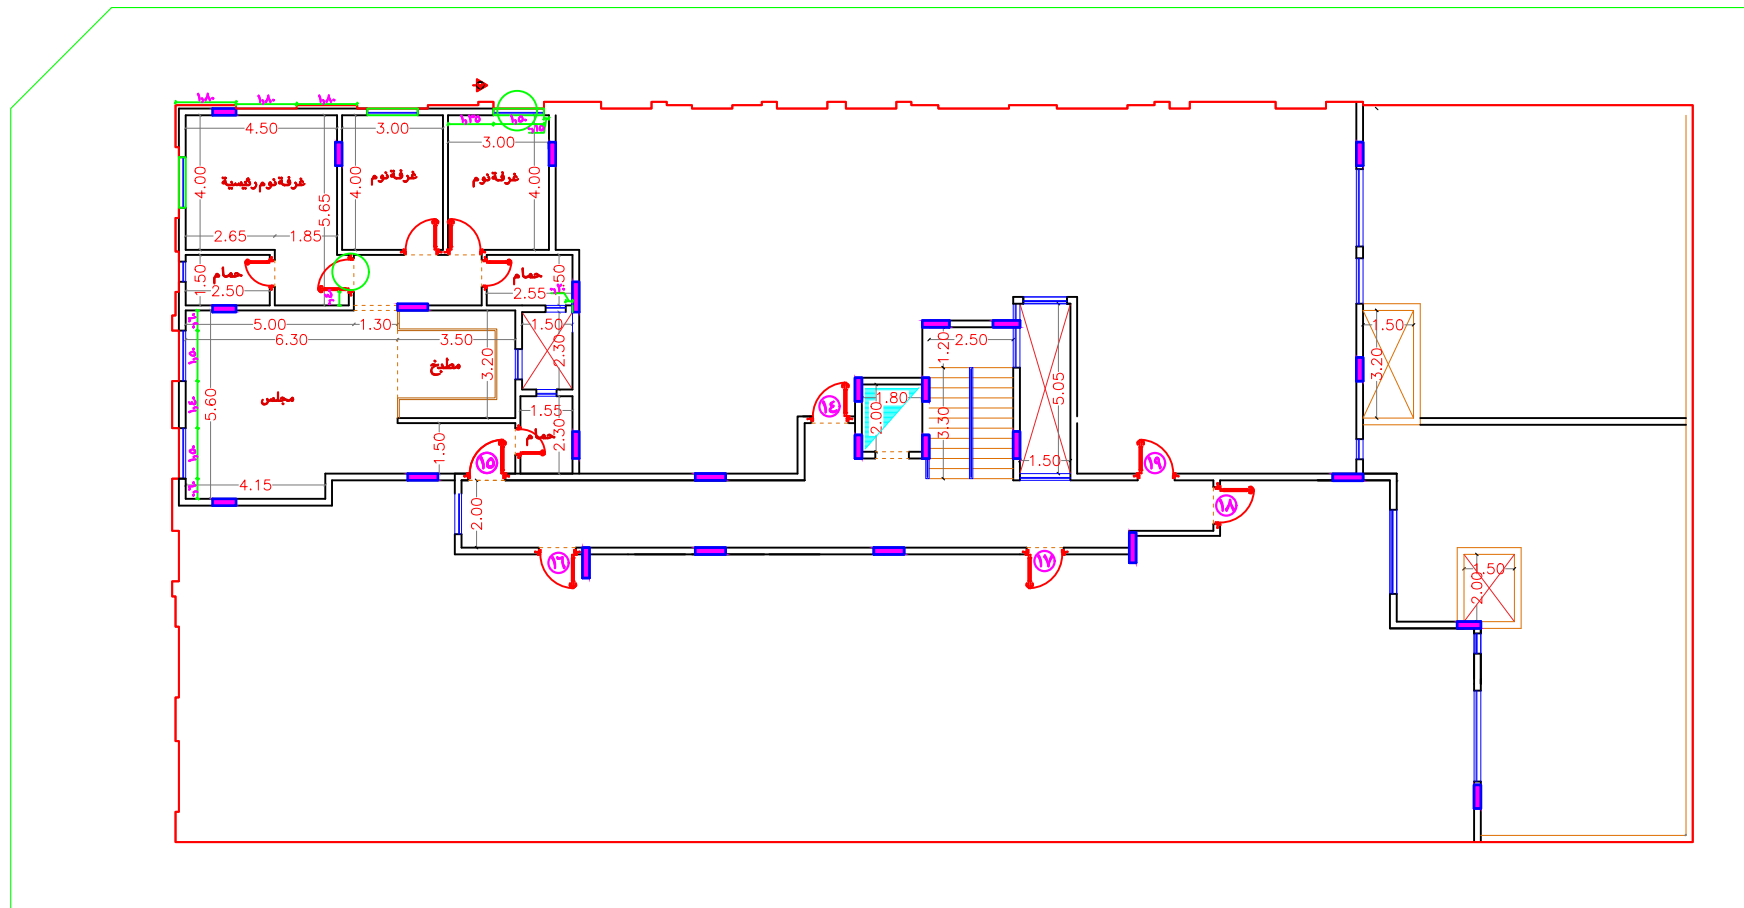

scale

date

NO.

ARC 03

BYAT15 - A14

مسطح افقي الدور الثاني علوى

اسم المشروع / عمارة سكنية

اسم المالك/ دار بيات للتطوير العقارى

الموقع /	حي النزهة
مخطط رقم	أم / ١٨٢٢
رقم القطعة	٩٥ - ٩٧
رقم الصك	٩٩٣٥٩٢...٥٤٨

scale

date

NO.

ARC 04

BYAT15 - A15

مسطح افقي الدور الثاني علوي

اسم المشروع / عمارة سكنية