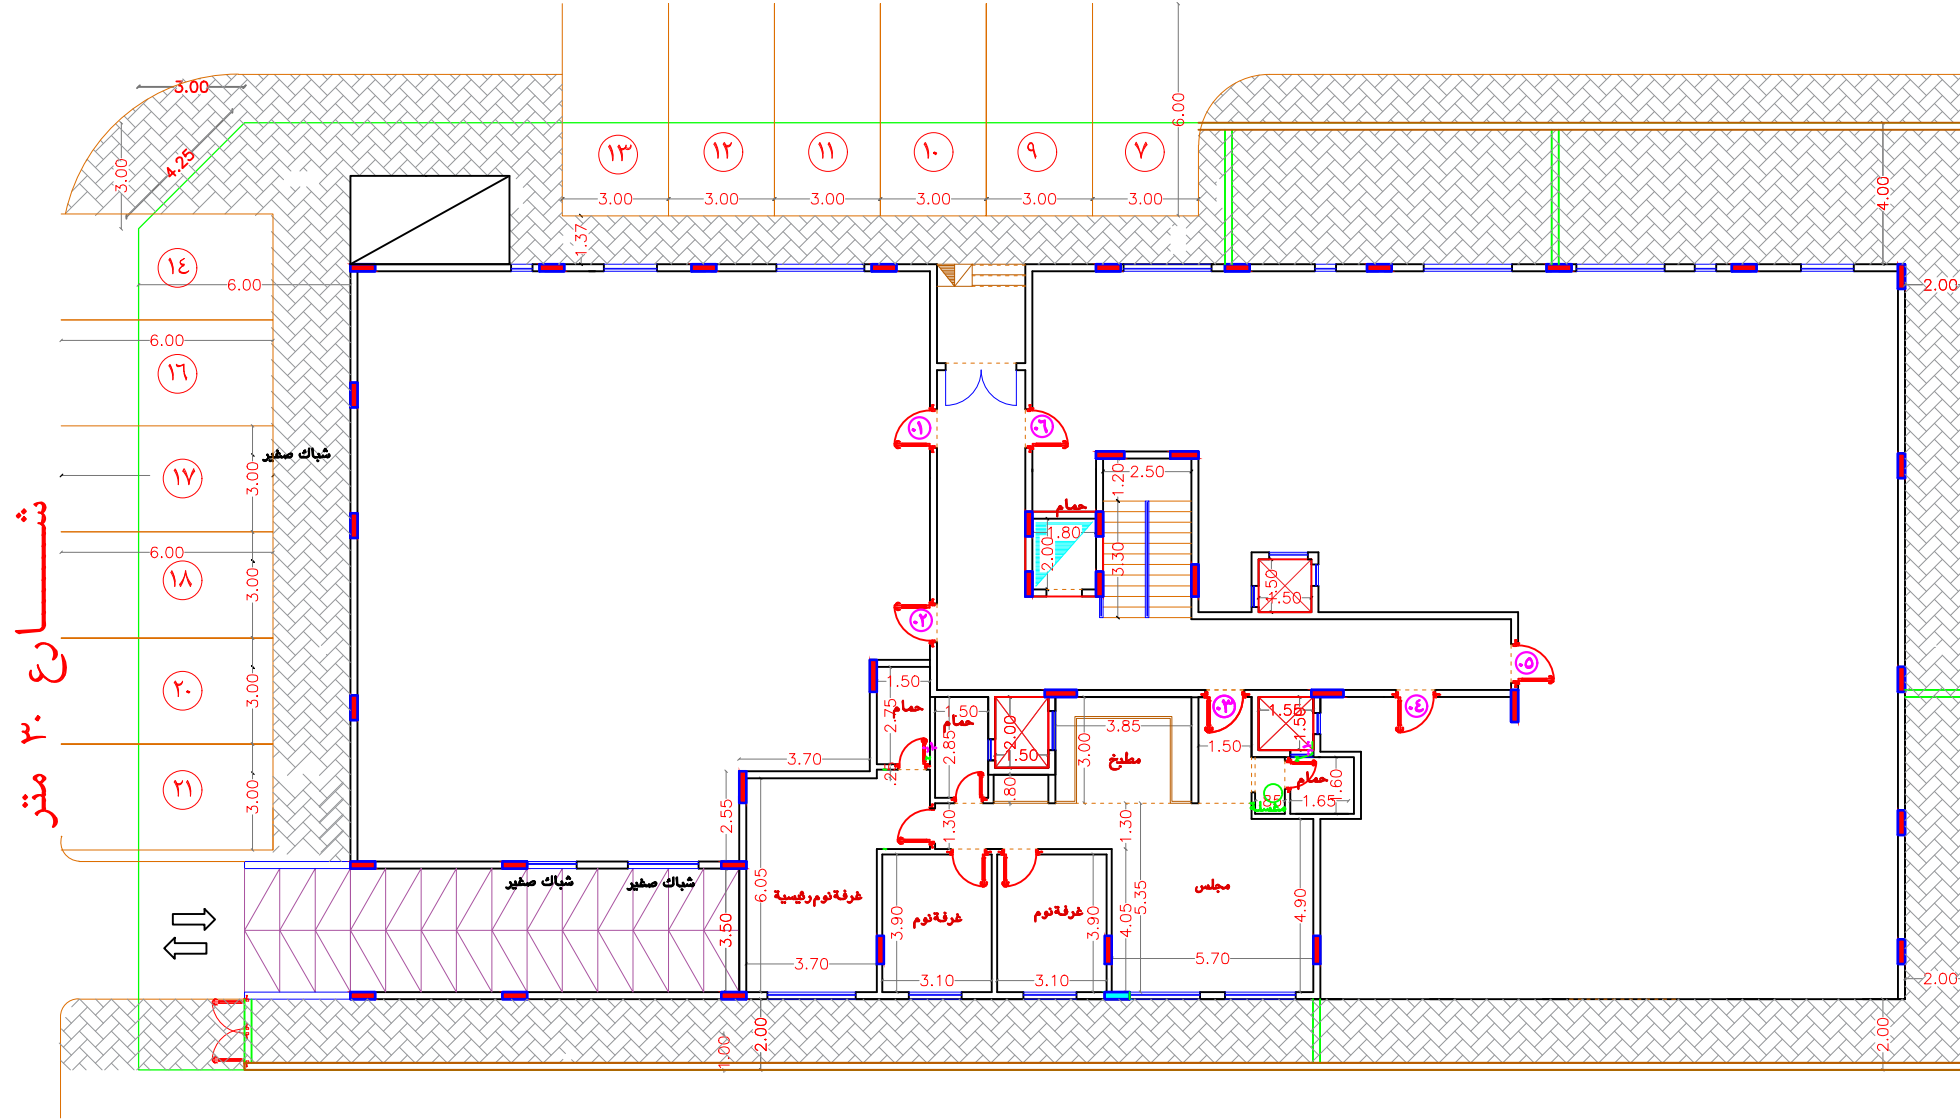

شارع ٢٠ متر

قطعة رقم ٩٣

قطعة رقم ٩٦-٩٨

BYAT 15 - A3

مسقط افقى الدور الارضى

اسم المشروع / عمارة سكنية

اسم المالك/ دار بيات للتطوير العقارى

الموقع /	حوى النزهة
مخطط رقم	١٨٢٢ / أم
رقم القطعة	٩٥ - ٩٧
رقم الصك	٩٩٣٥٩٢...٥٤٨

scale

date

NO.
ARC 02