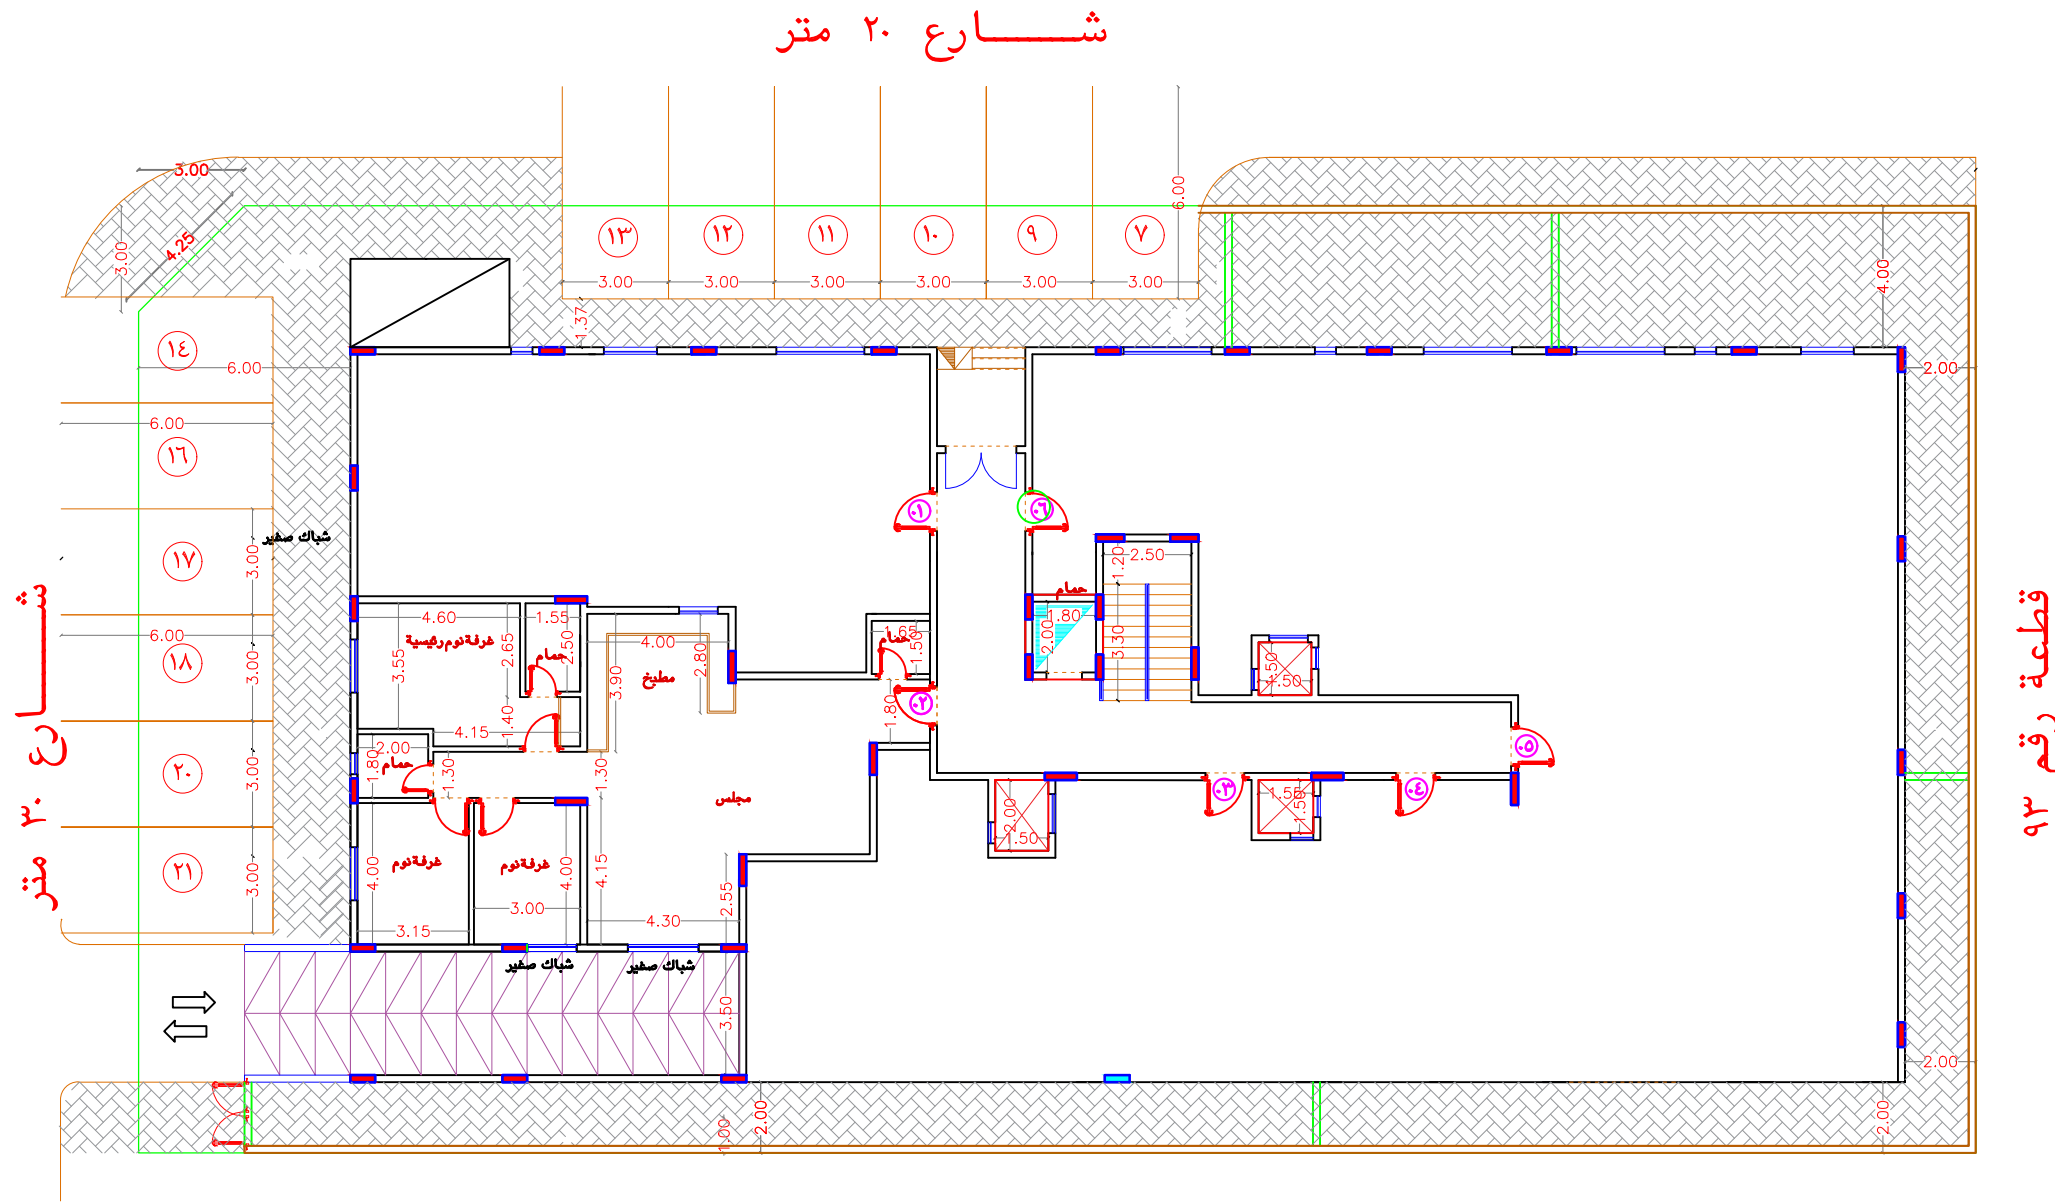

قطعة رقم ٩٦-٩٨

BYAT 15 - A1

مسقط افقى الدور الارضى

اسم المشروع / عمارة سكنية

اسم المالك/ دار بيات للتطوير العقارى

الموقع /	حوى النزهة
مخطط رقم	١٨٢٢ / أم
رقم القطعة	٩٧ - ٩٥
رقم الصك	٩٩٣٥٩٢...٥٤٨

scale

date

NO.

ARC 02

شارع ٢٠ متر

شارع ٣٠ متر

قطعة رقم ٩٣

قطعة رقم ٩٦-٩٨

BYAT 15 - A2

مسقط افقى الدور الارضى