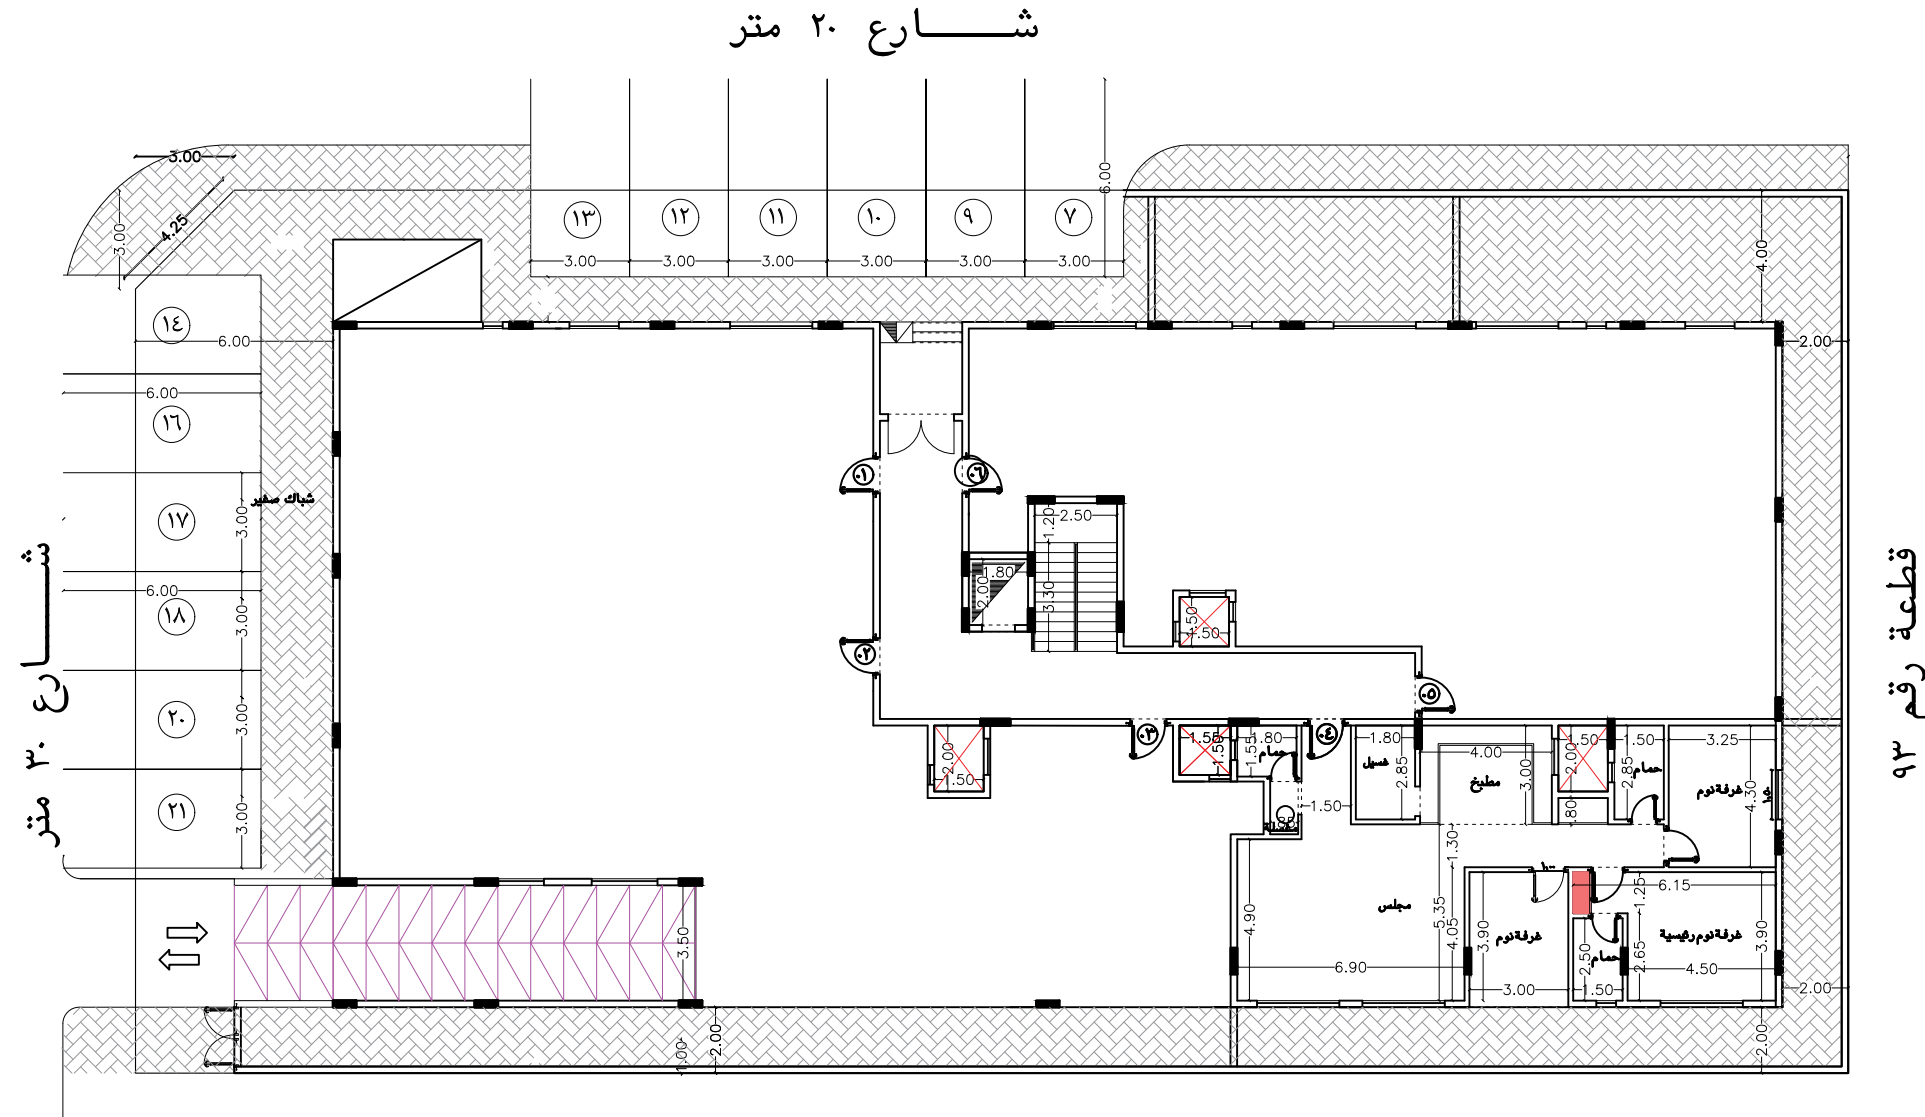

BYAT 15 - A4

مستط افقى الدور الارضى

اسم المشروع / عمارة سكنية

اسم المالك/ دار بيات للتطوير المقارى

الموقع /	حى النزهة
مخطط رقم	١٨٢٢ / أم
رقم القطعة	٩٥- ٩٧
رقم الصك	٩٩٣٥٩٢٠٠٠٥٤٨

scale	date	NO. ARC 02